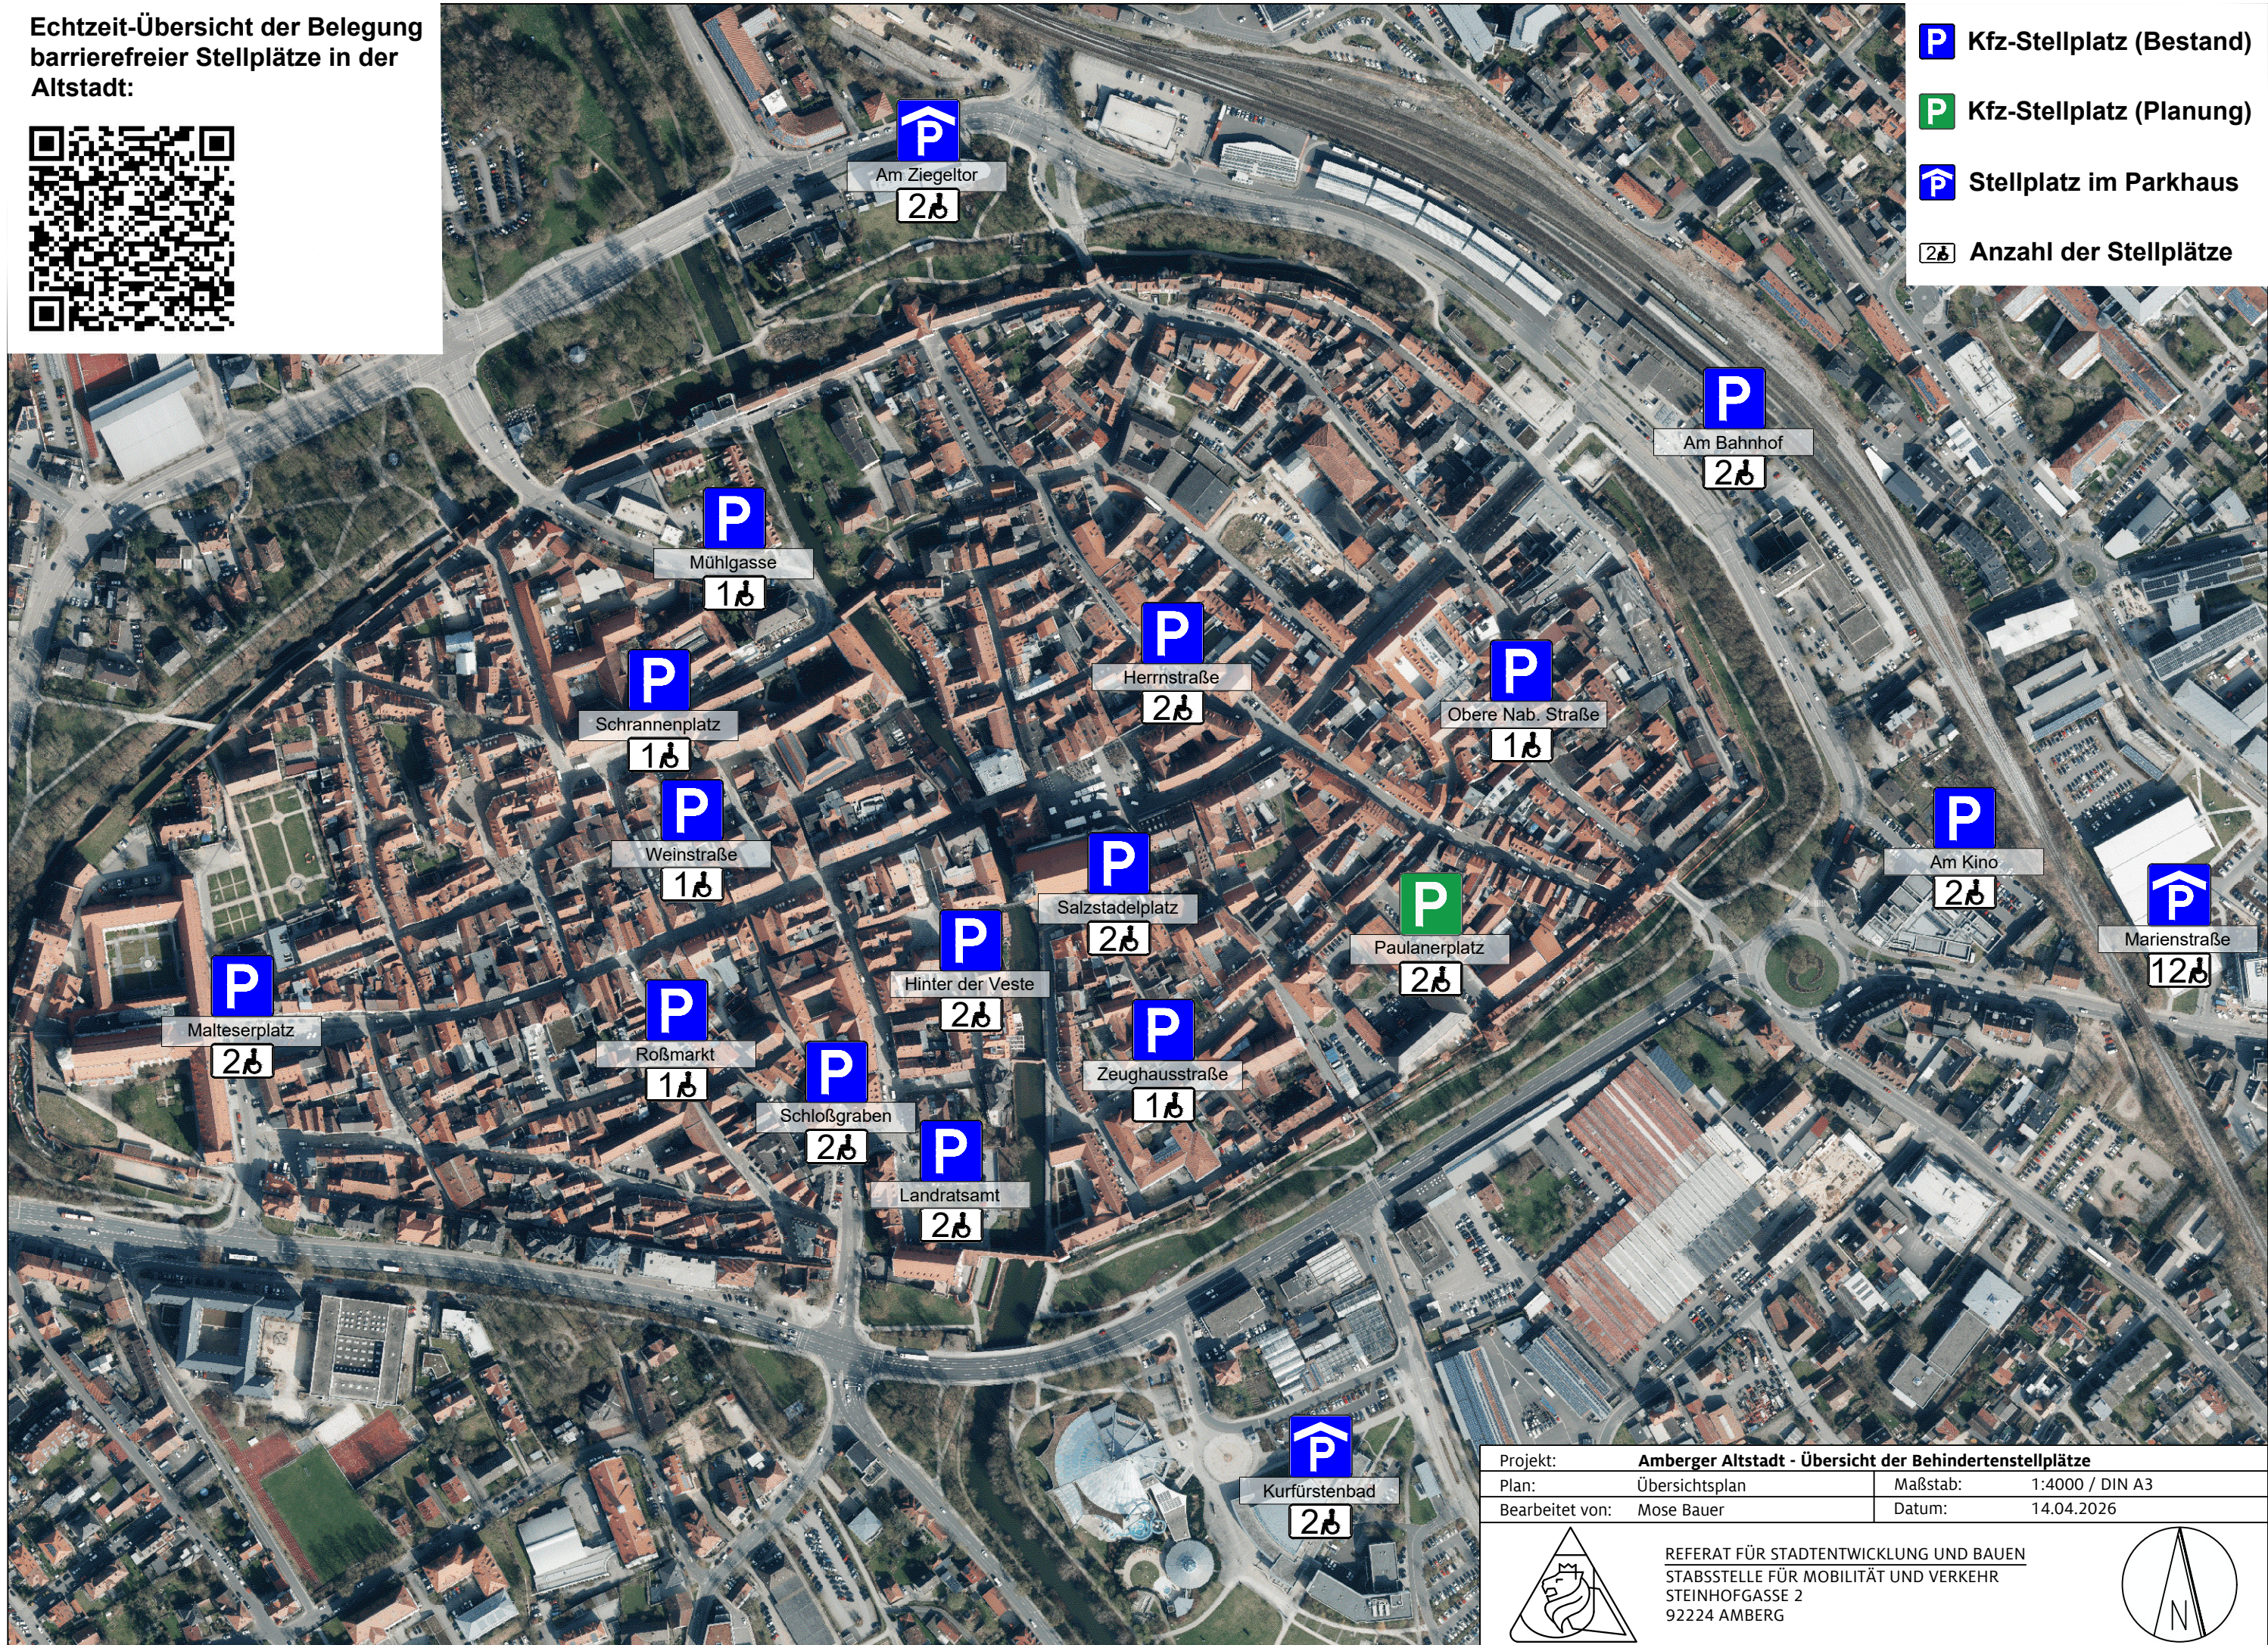

Echtzeit-Übersicht der Belegung
barrierefreier Stellplätze in der
Altstadt:

-  Kfz-Stellplatz (Bestand)
-  Kfz-Stellplatz (Planung)
-  Stellplatz im Parkhaus
-  Anzahl der Stellplätze

Projekt: Amberger Altstadt - Übersicht der Behindertenstellplätze		
Plan: Übersichtsplan	Maßstab: 1:4000 / DIN A3	
Bearbeitet von: Mose Bauer	Datum: 14.04.2026	

REFERAT FÜR STADTENTWICKLUNG UND BAUEN
STABSSTELLE FÜR MOBILITÄT UND VERKEHR
STEINHOFGASSE 2
92224 AMBERG