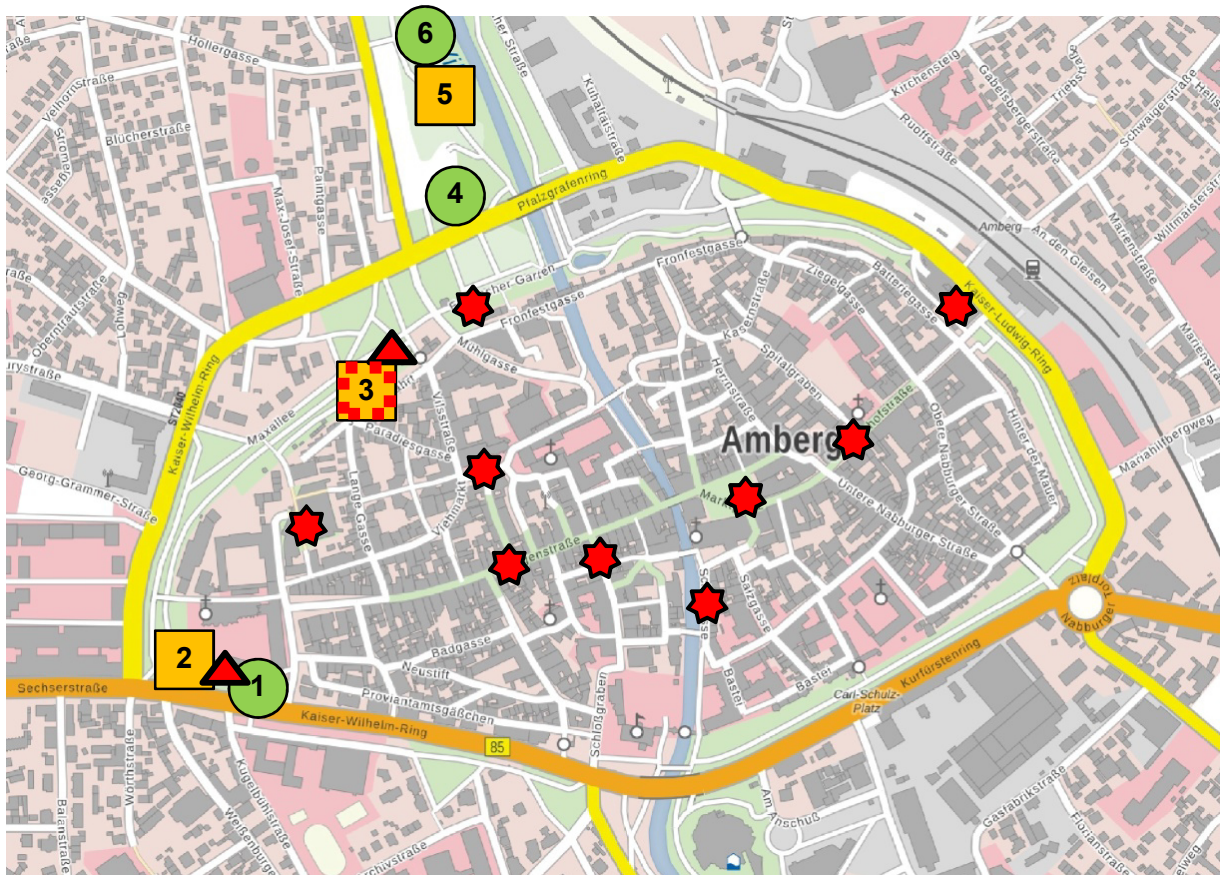

## Spielgeräte und Jugendtreffpunkte im öffentlichen Raum der Altstadt

### Öffentliche Spielanlagen und vorgeschlagene Maßnahmen

Kartengrundlage: Bayerische Vermessungsverwaltung 2019, EuroGeographics

Vorhandene öffentliche Anlagen:		 Kinderspielplatz	 Ballspielplatz
1	Bolzplatz im Malteserzwinger		
2	Kinderspielplatz im Stadtgraben bei St. Georg		
3	Kinderspielplatz im Vilstorzwinger an der Jesuitenfahrt		
4	Streetballplatz auf der Kräuterwiese		
5	Kinderspielplatz auf der Kräuterwiese		
6	Bolzplatz auf der Kräuterwiese		