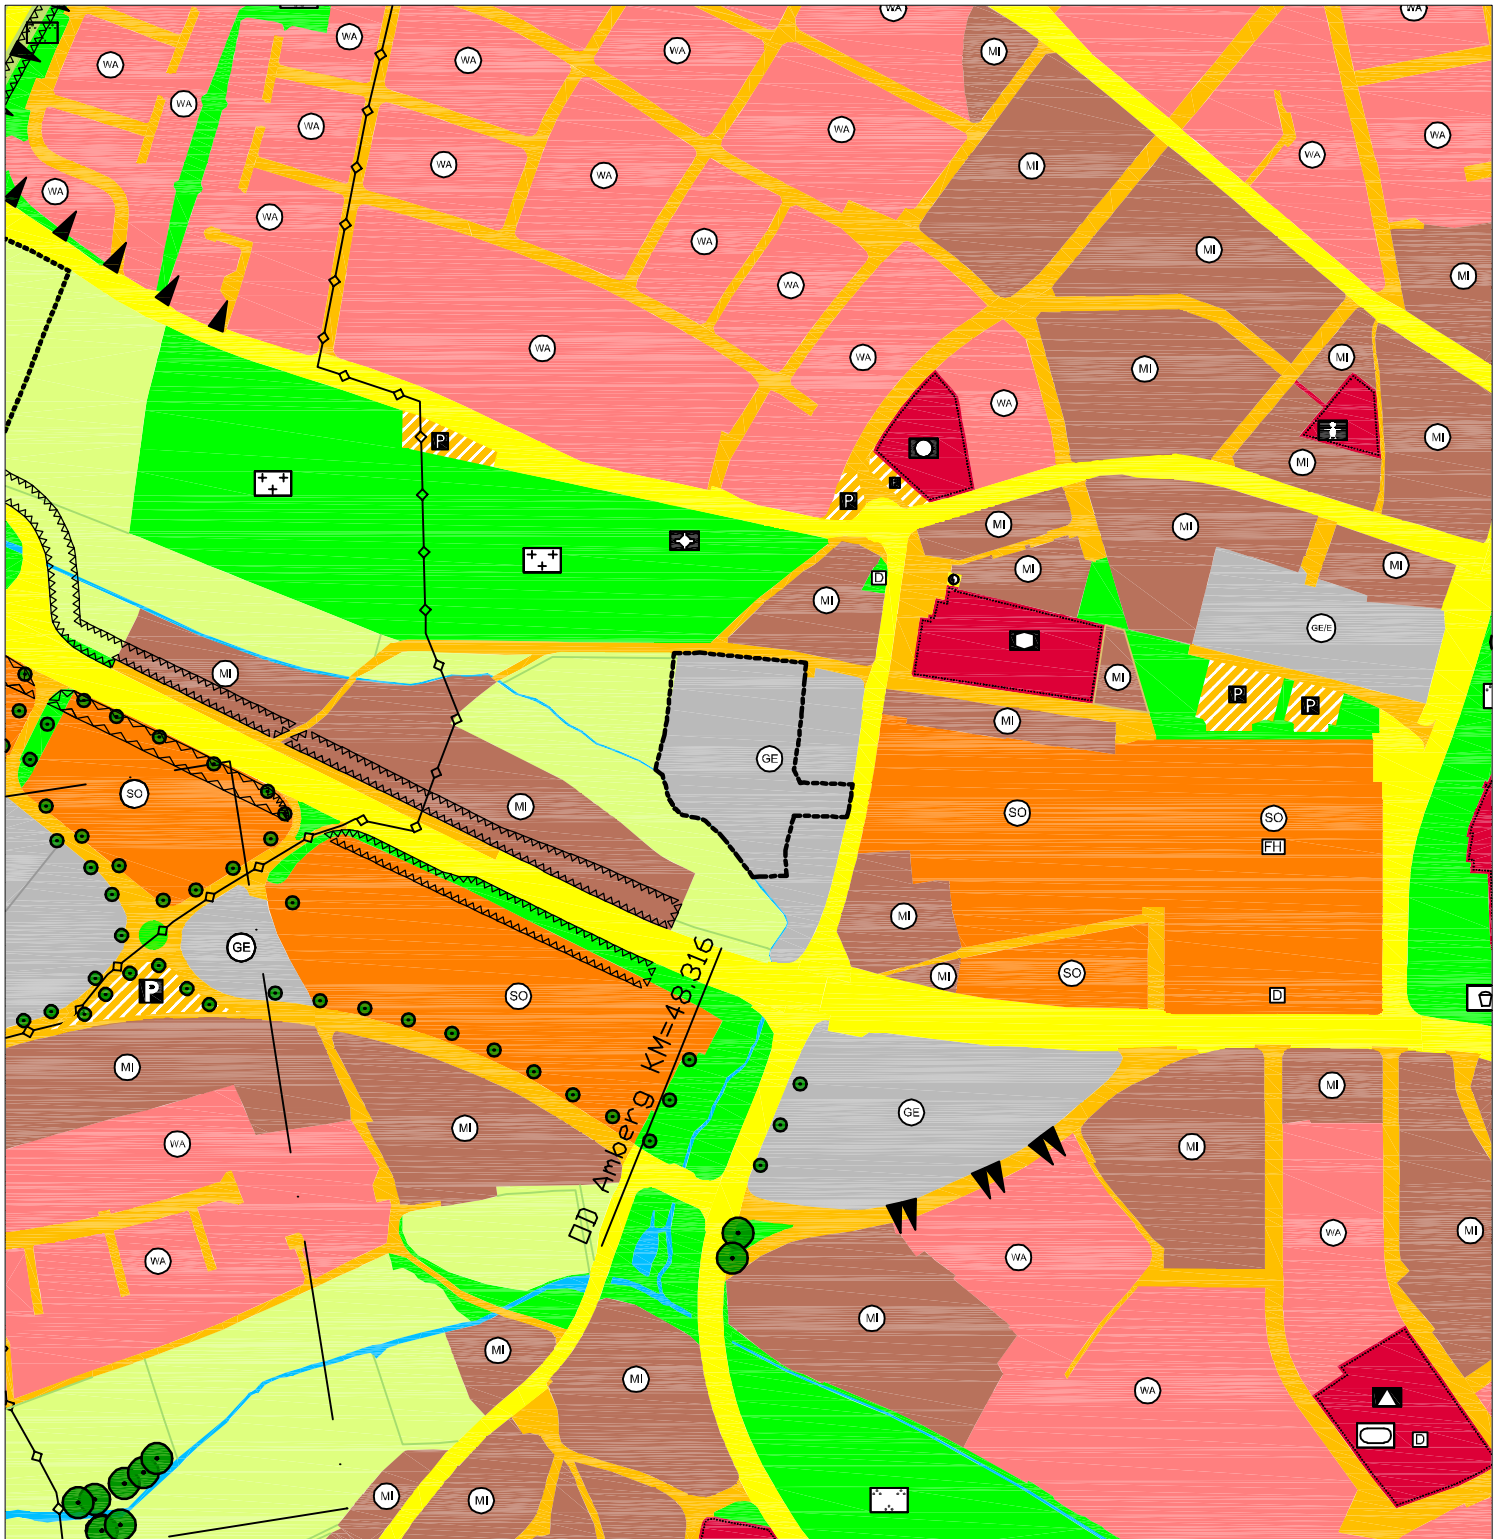

Norden

M= 1:5000

Referat für Stadtentwicklung und Bauen

Stadtplanungsamt Sachgebiet Bauleitplanung und Vermessung

Legende:

--- Geltungsbereich der 129 FNP - Änderung

Gewerbegebiet