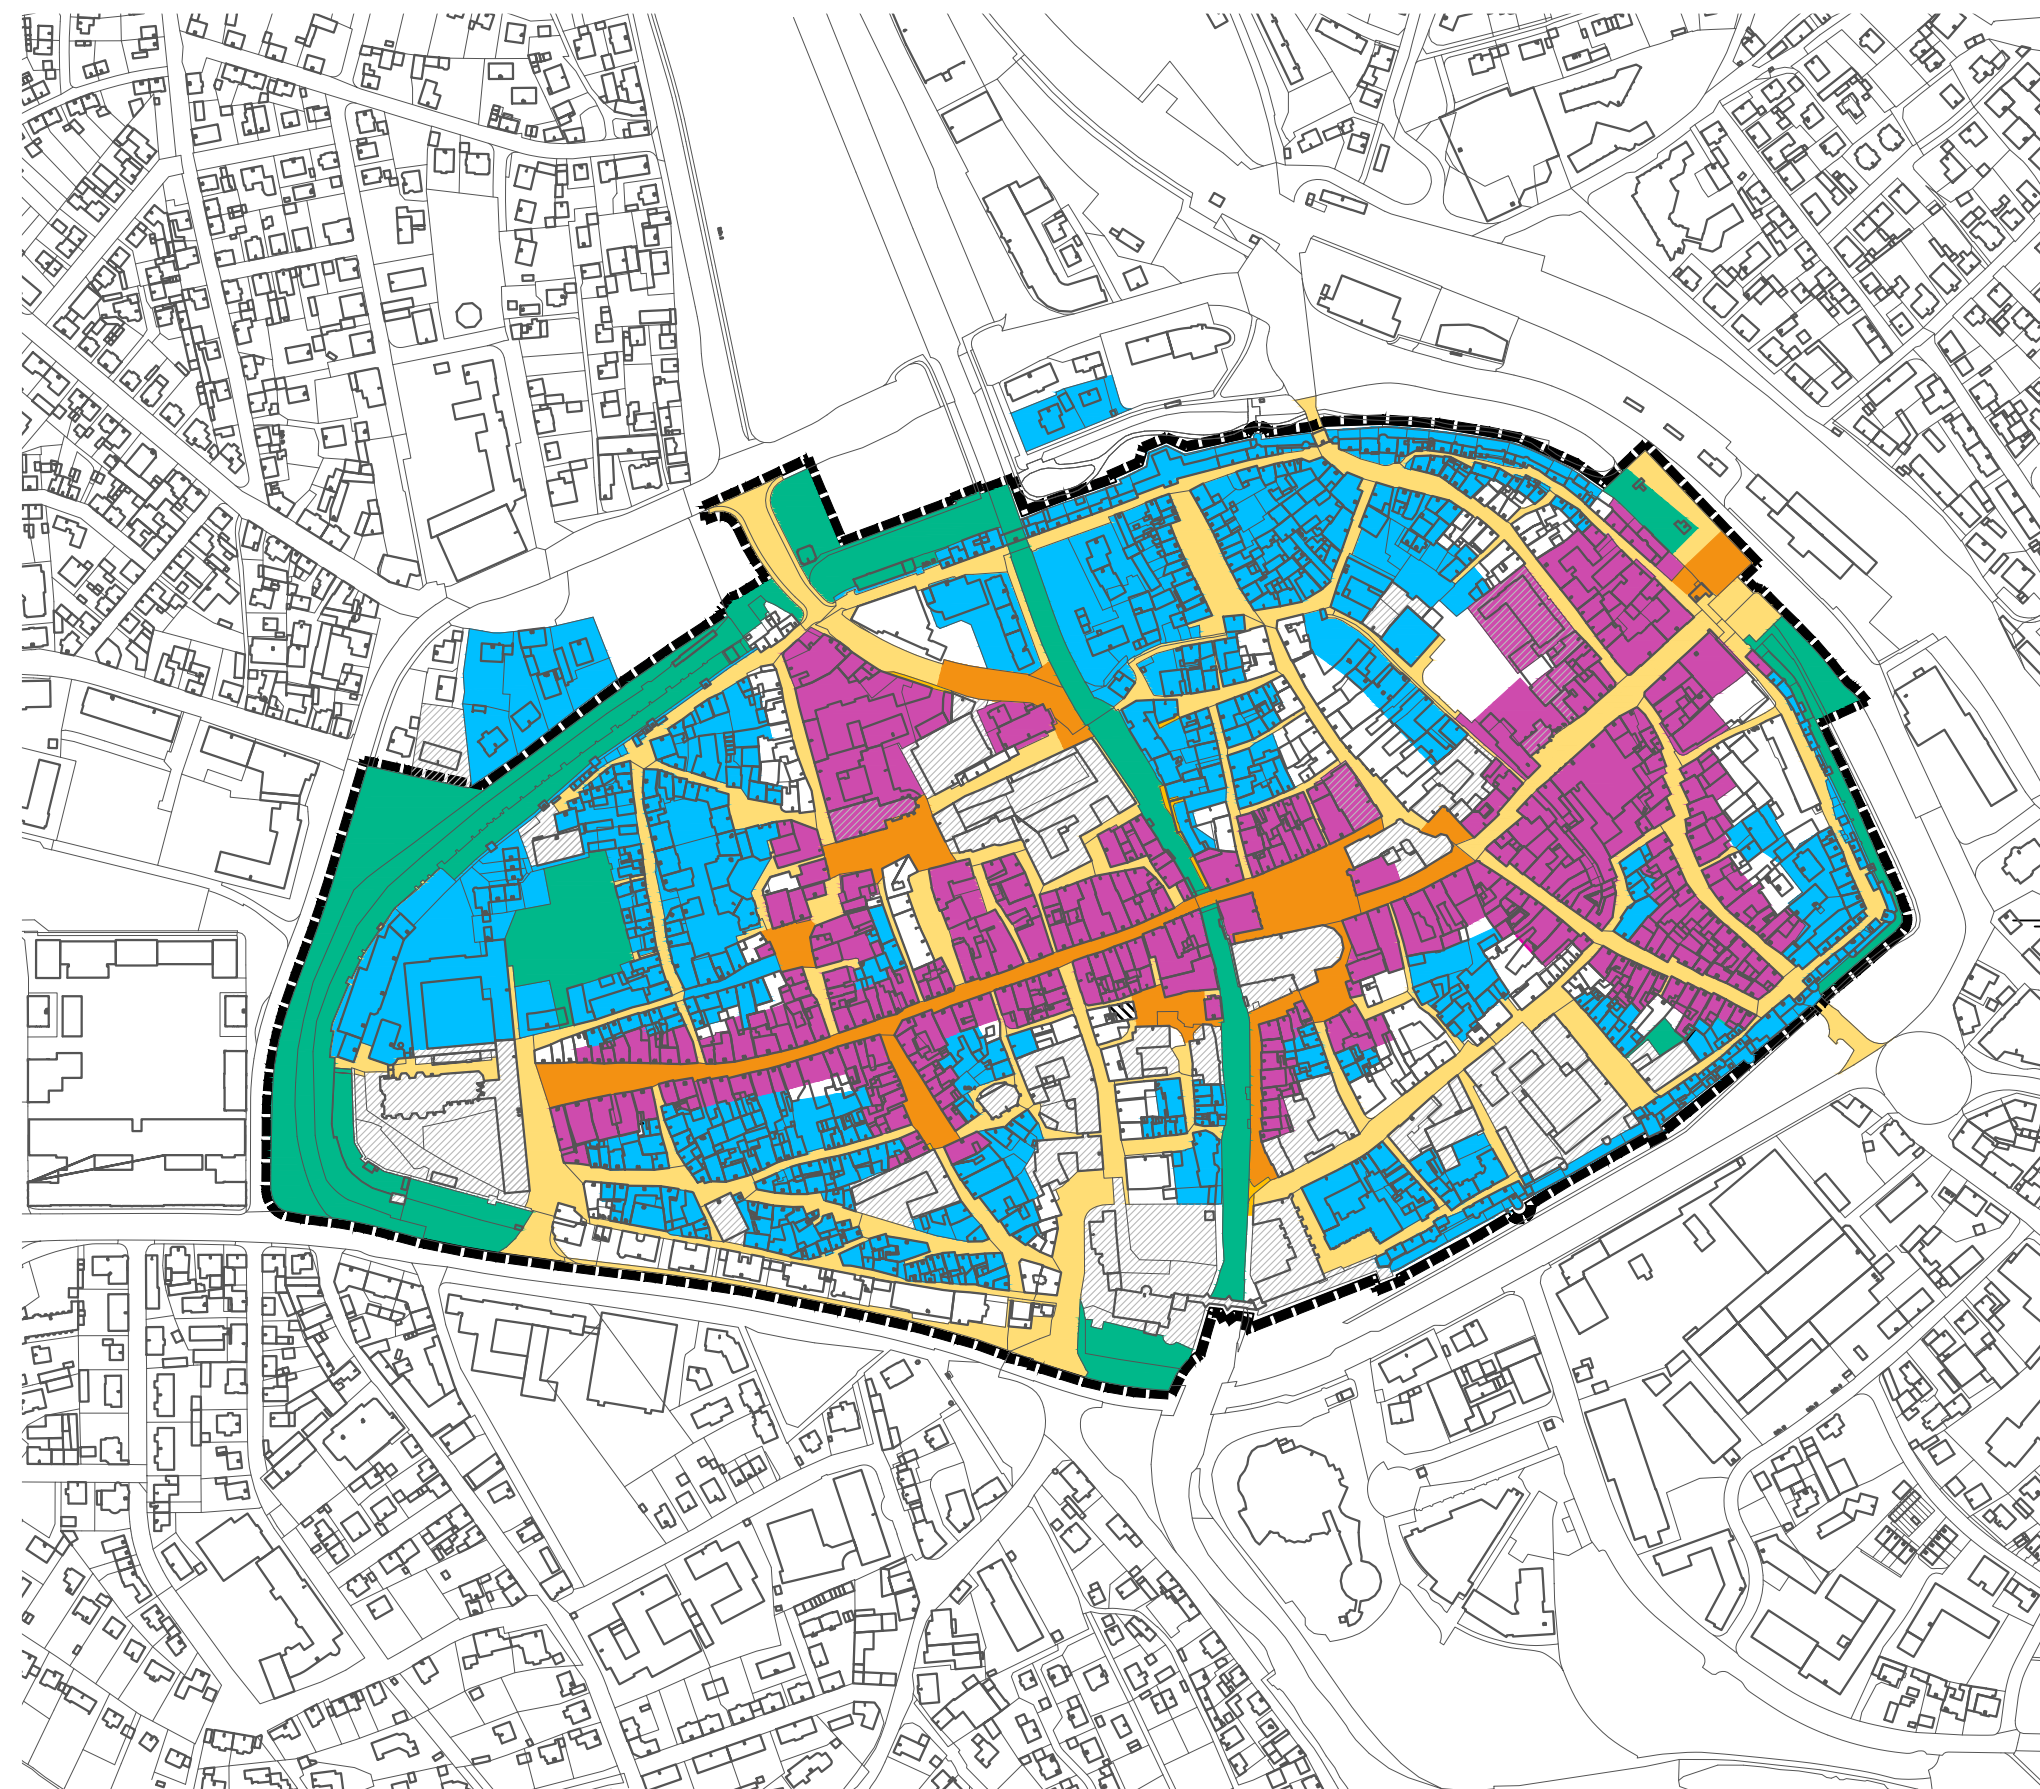

# Karte mit Nutzungsbereichen der Altstadt, Zone A der Stellplatzsatzung der Stadt Amberg Kfz-Fa-StpIS

Nutzungsbereiche für die Altstadt  
(Zone A)  
zu § 6 Abs. 3 Kfz-Fa-StpIS-  
Ablöse der Kfz- Stellplatzpflicht

- Geltungsbereich Zone A= Sanierungsgebiet Altstadt
- Verkehrsflächen
- Öffentliche Grün- und Wasserflächen
- Überwiegende Wohnnutzung
- Öffentliche Nutzung
- Gastronomienutzung, Förderung von Gaststätten
- Mögliche Freischankflächen im öffentlichen Straßenraum