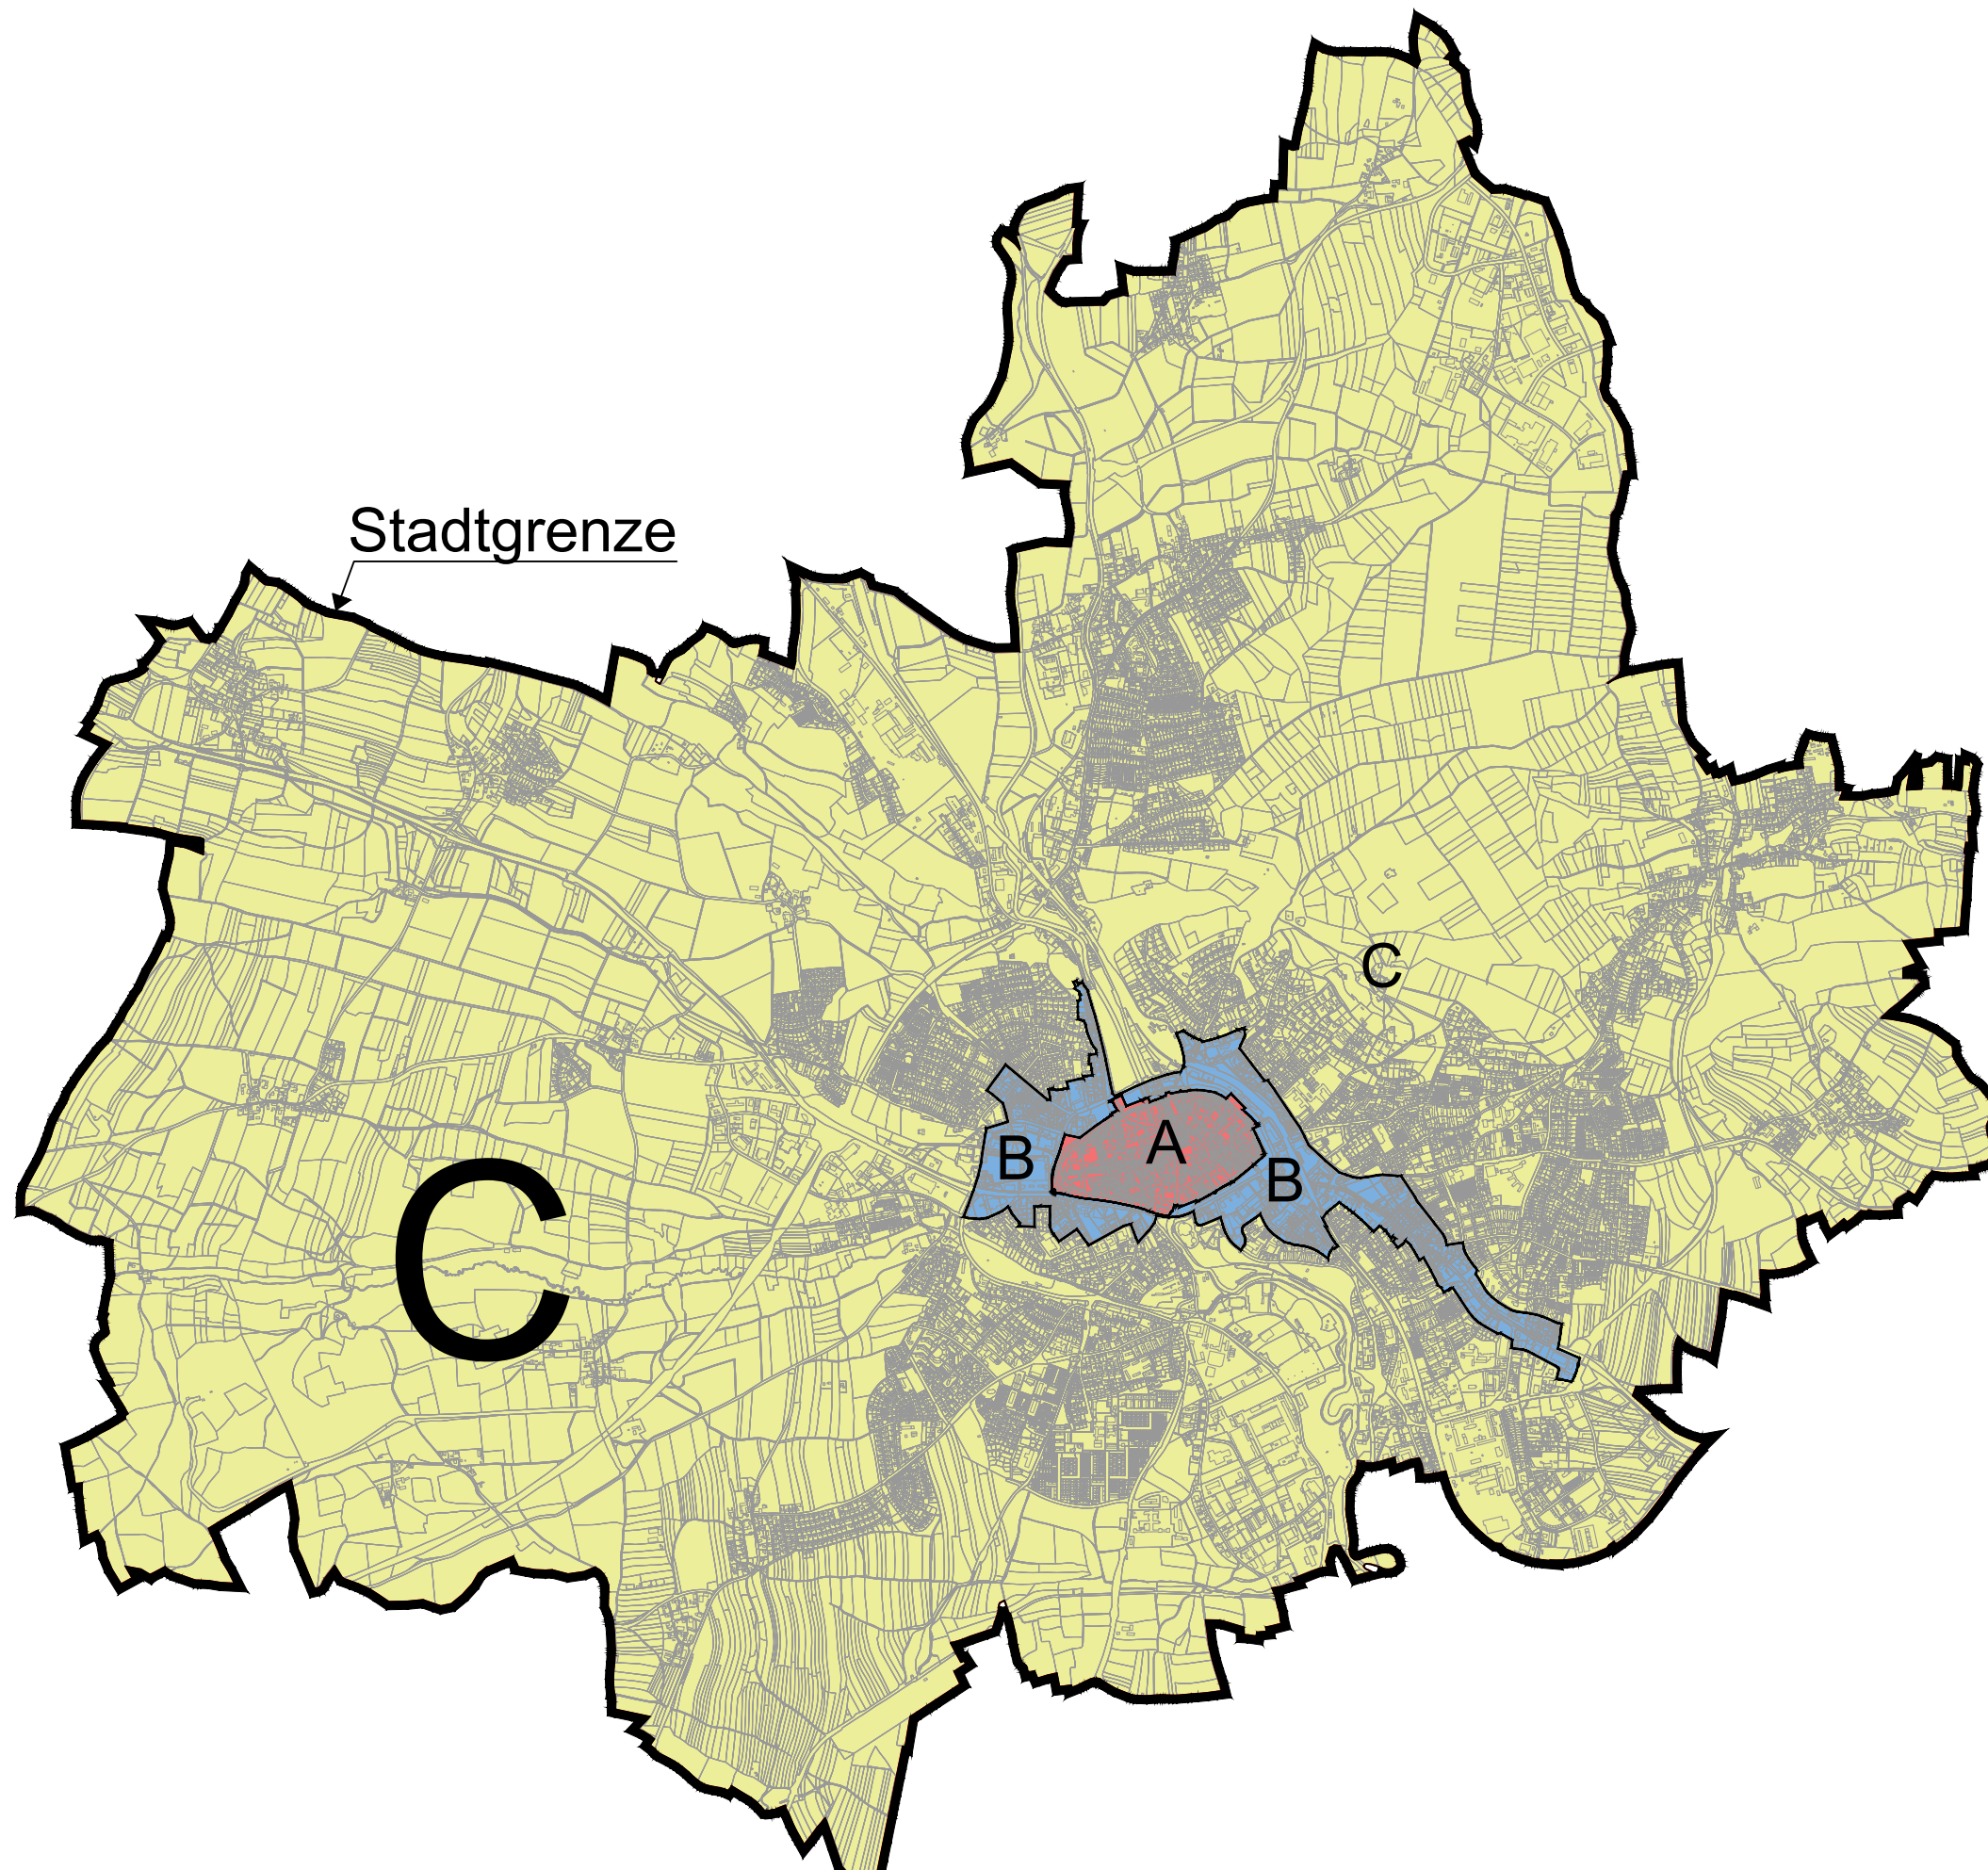

Karte mit Zoneneinteilung
Stellplatzsatzung
der Stadt Amberg -
Kfz-Fa-StpIS / Übersicht

Zonierung für die Gesamtstadt
(Zone A -B -C) zu § 6 Abs. 3
Kfz-Fa-StpIS-
Ablöse der Kfz- Stellplatzpflicht

- Geltungsbereiche der Zonen
-  Zone A (Altstadt, siehe Anlage 3)
Nutzungsbereiche für die Altstadt
-  Zone B (mittleres Stadtgebiet,
siehe Anlage 4a) 6.000 €
-  Zone C (äußeres Stadtgebiet)
9.000 €