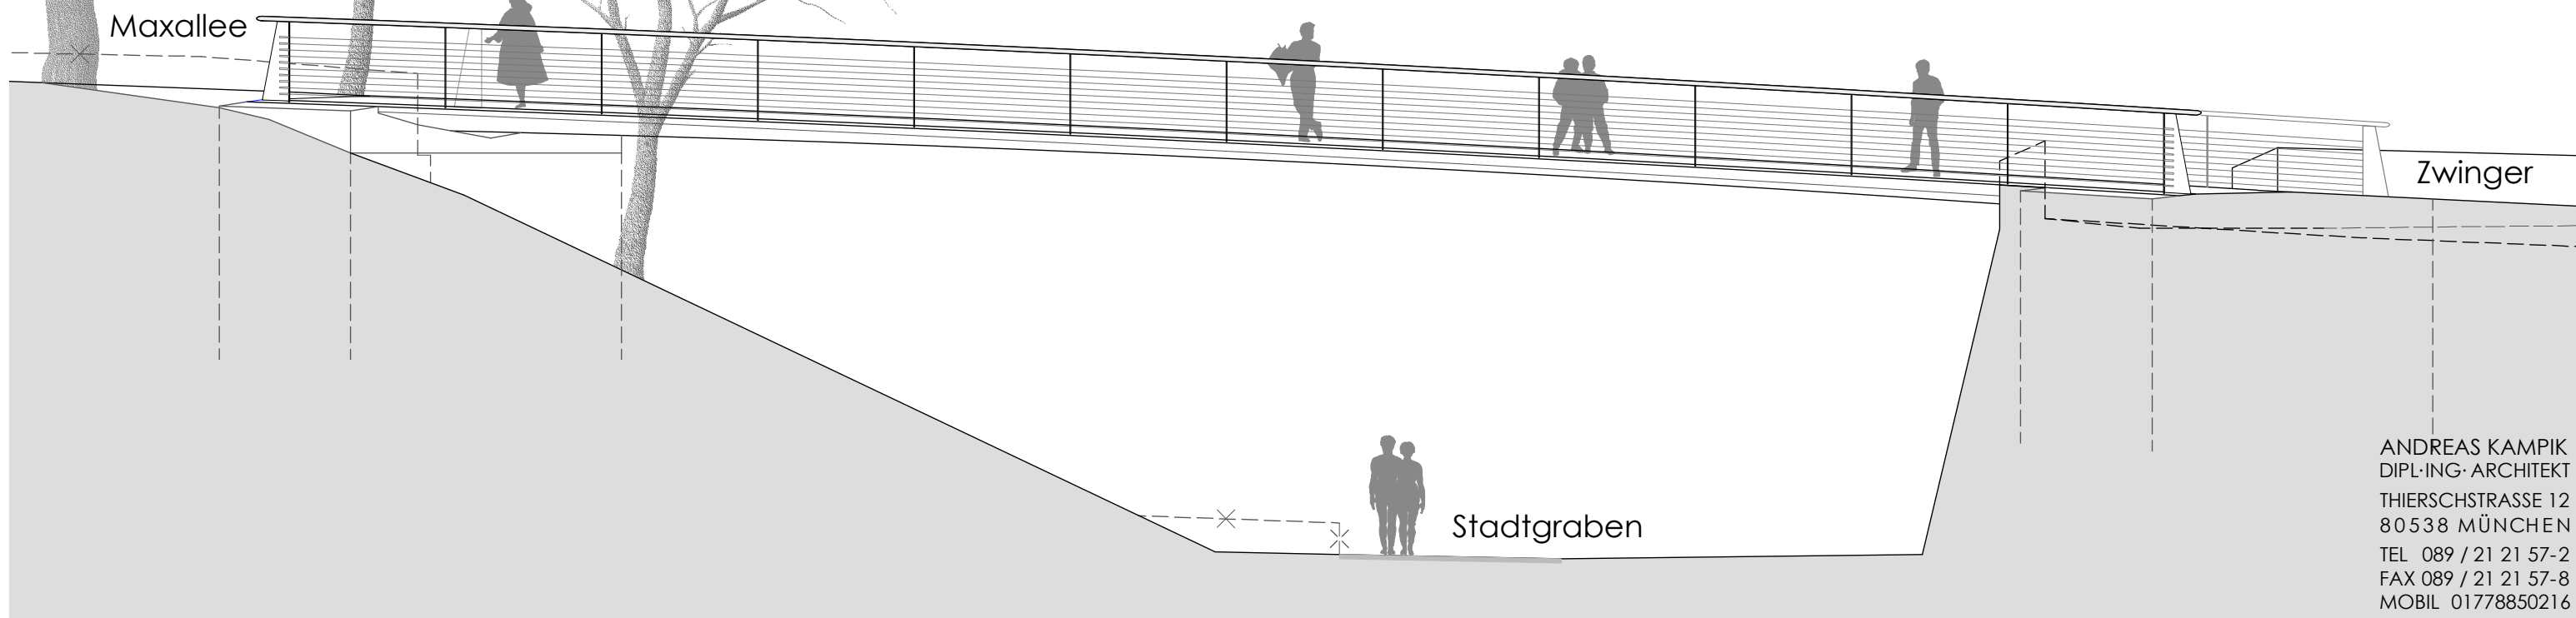

# DER NEUE PIONIERSTEG AMBERG

Querschnitt Brücke M 1/25

Ansicht Brücke M 1/100

ANDREAS KAMPIK  
 DIPL.-ING.-ARCHITEKT  
 THIERSCHSTRASSE 12  
 80538 MÜNCHEN  
 TEL 089 / 21 21 57-2  
 FAX 089 / 21 21 57-8  
 MOBIL 01778850216