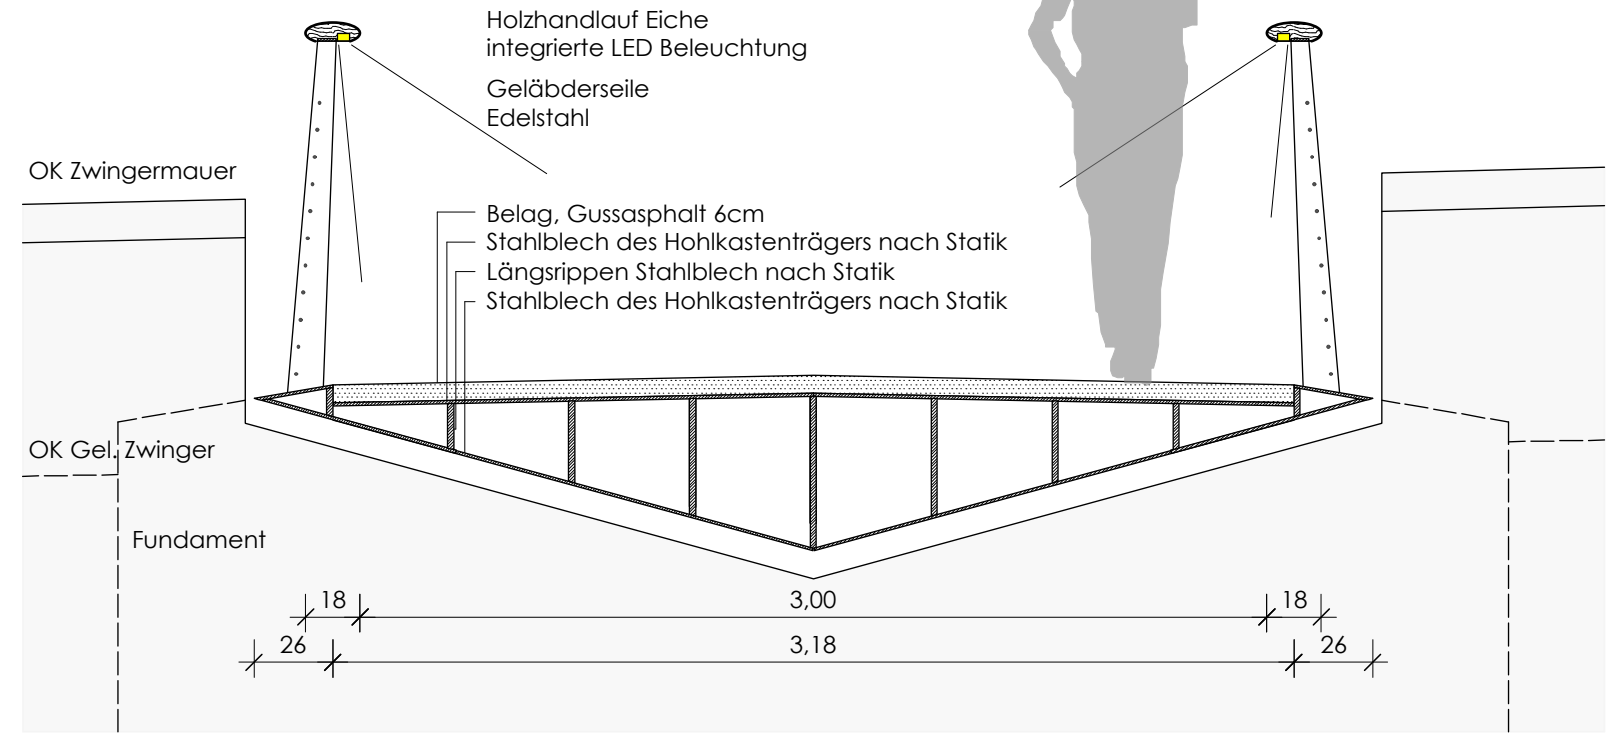

# DER NEUE PIONIERSTEG AMBERG

Querschnitt Brücke M 1/25

Ansicht Brücke M 1/100

ANDREAS KAMPIK  
 DIPL.-ING.-ARCHITEKT  
 THIERSCHSTRASSE 12  
 80538 MÜNCHEN  
 TEL 089 / 21 21 57-2  
 FAX 089 / 21 21 57-8  
 MOBIL 01778850216