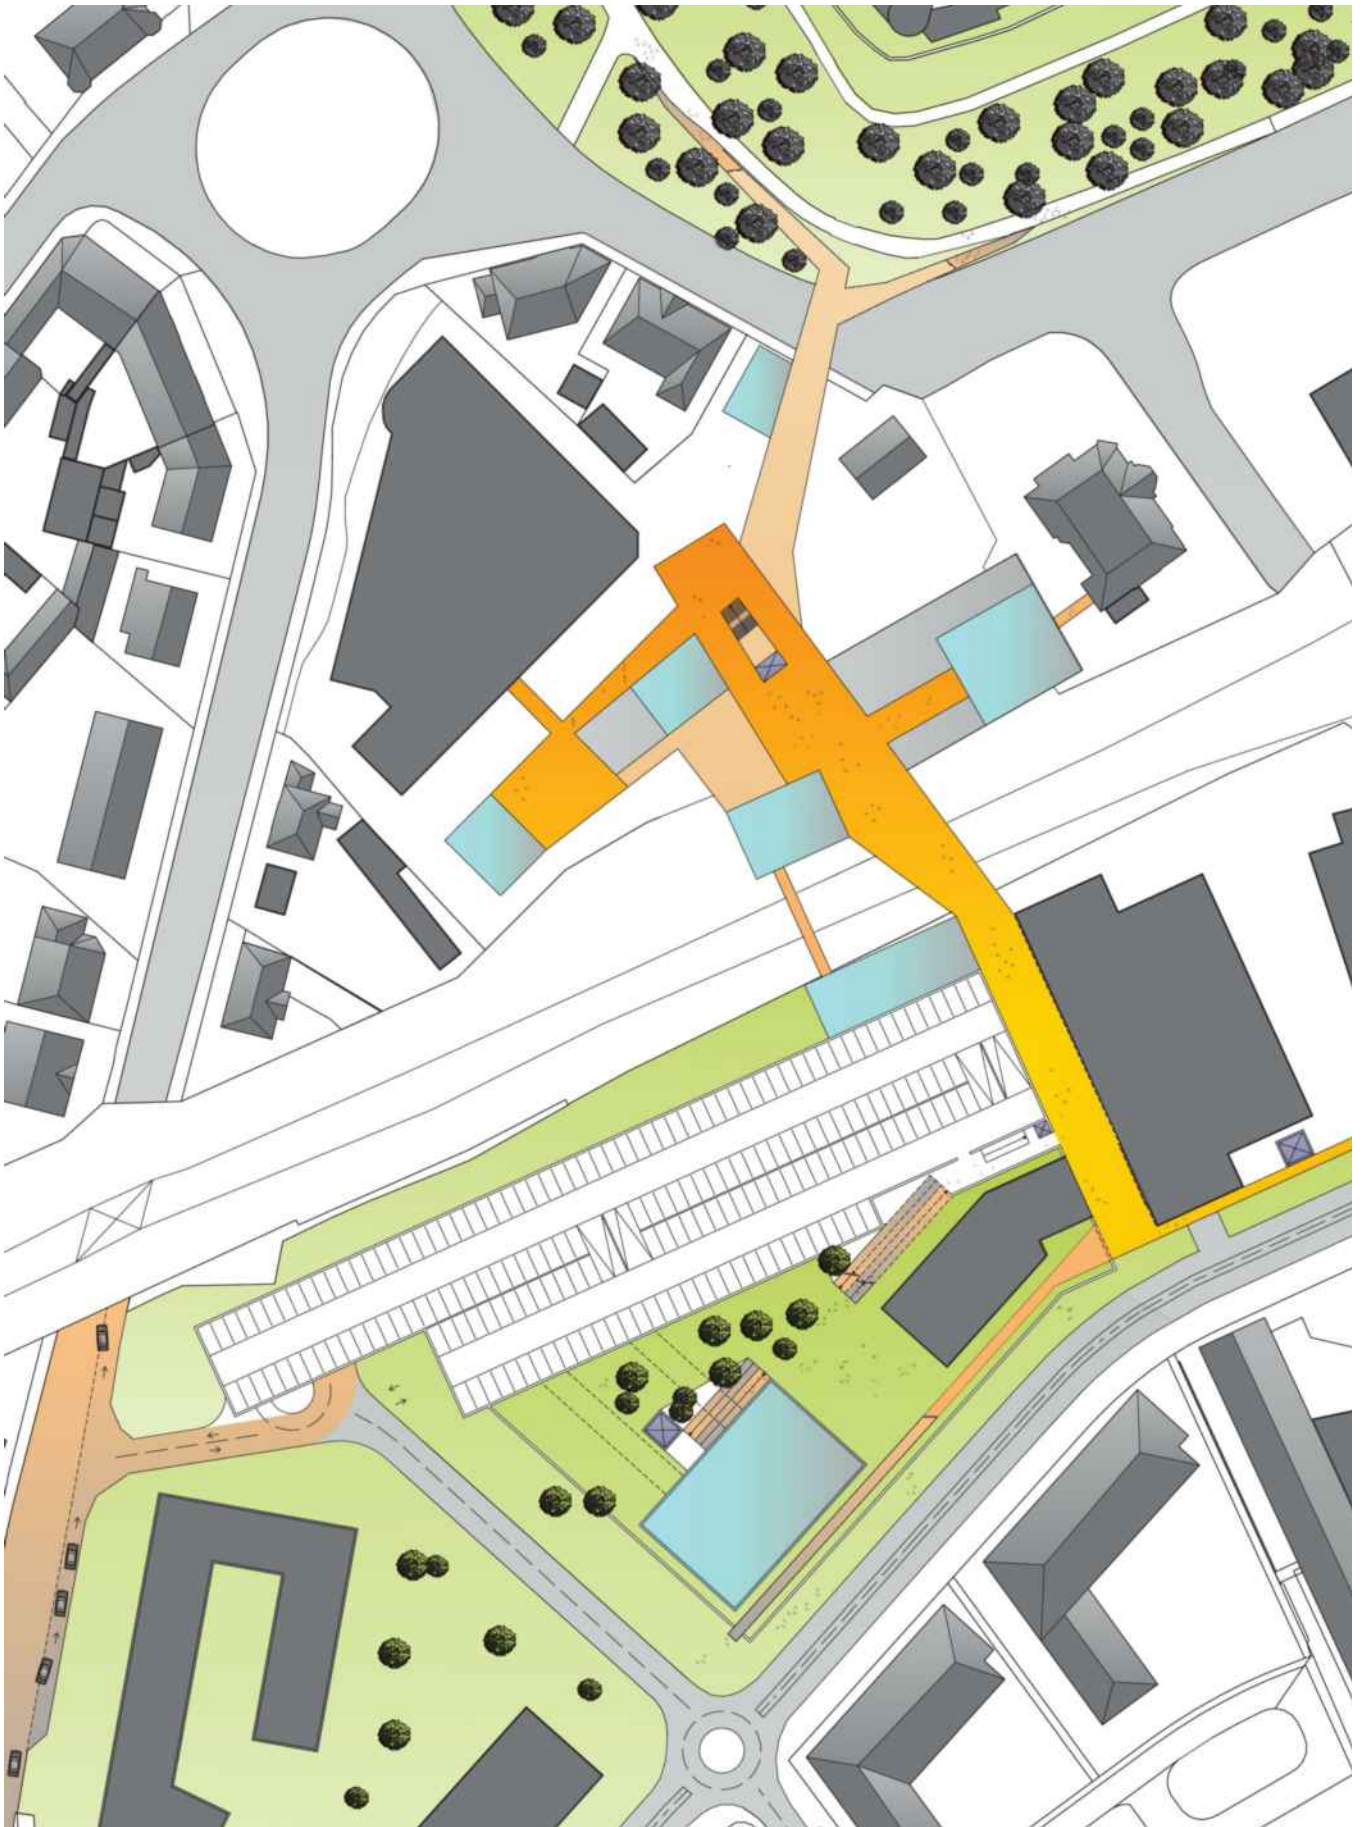

BEBAUUNGSPLANAUFSTELLUNGSVERFAHREN AMBERG 125 "SÜDLICH DER MARIENSTRASSE",

ENTWICKLUNGSSTUDIE -AUSSCHNITT UNMAßSTÄBLICH-

BEBAUUNGSPLANAUFSTELLUNGSVERFAHREN AMBERG 125 "SÜDLICH DER MARIENSTRASSE",

FASSADENSTUDIE -AUSSCHNITT UNMAßSTÄBLICH-

SCHEMADARSTELLUNG DER HAUPTZUFAHRT
MIT AUSFAHRT IN RICHTUNG RINGVERKEHR

MODELLFOTO

SKIZZE

PERSPEKTIV- SKIZZE
VON REGENSBURGER STRASSE /B85