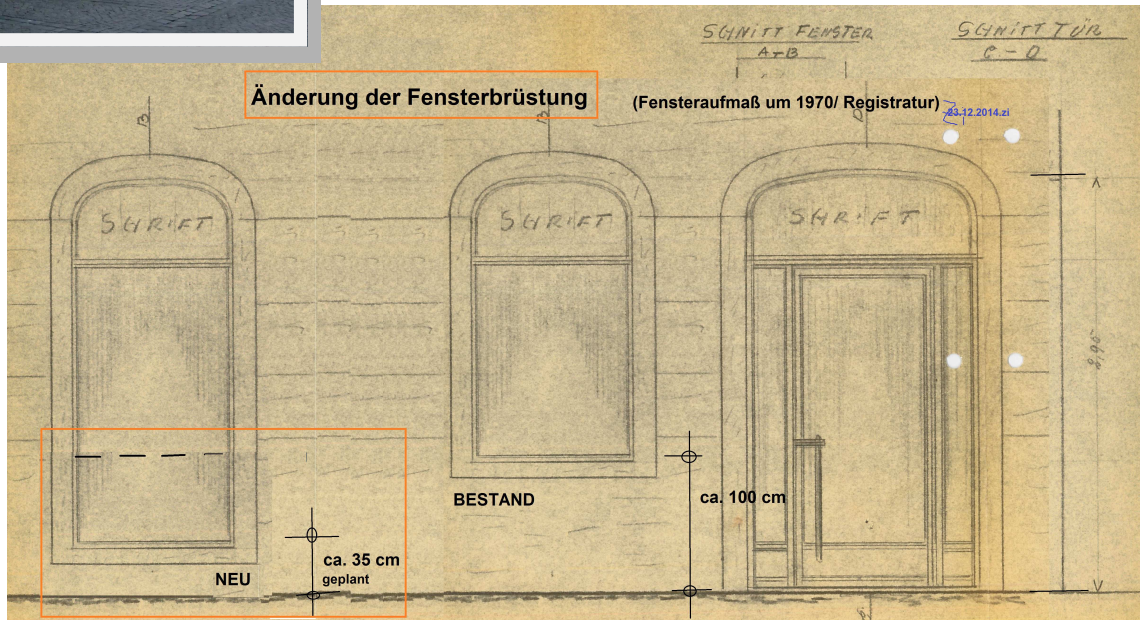

Lageplan

BESTAND

Änderung der Fensterbrüstung

(Fenstermaß um 1970/ Registratur)

BESTAND

ca. 35 cm geplant

ca. 100 cm

NEU