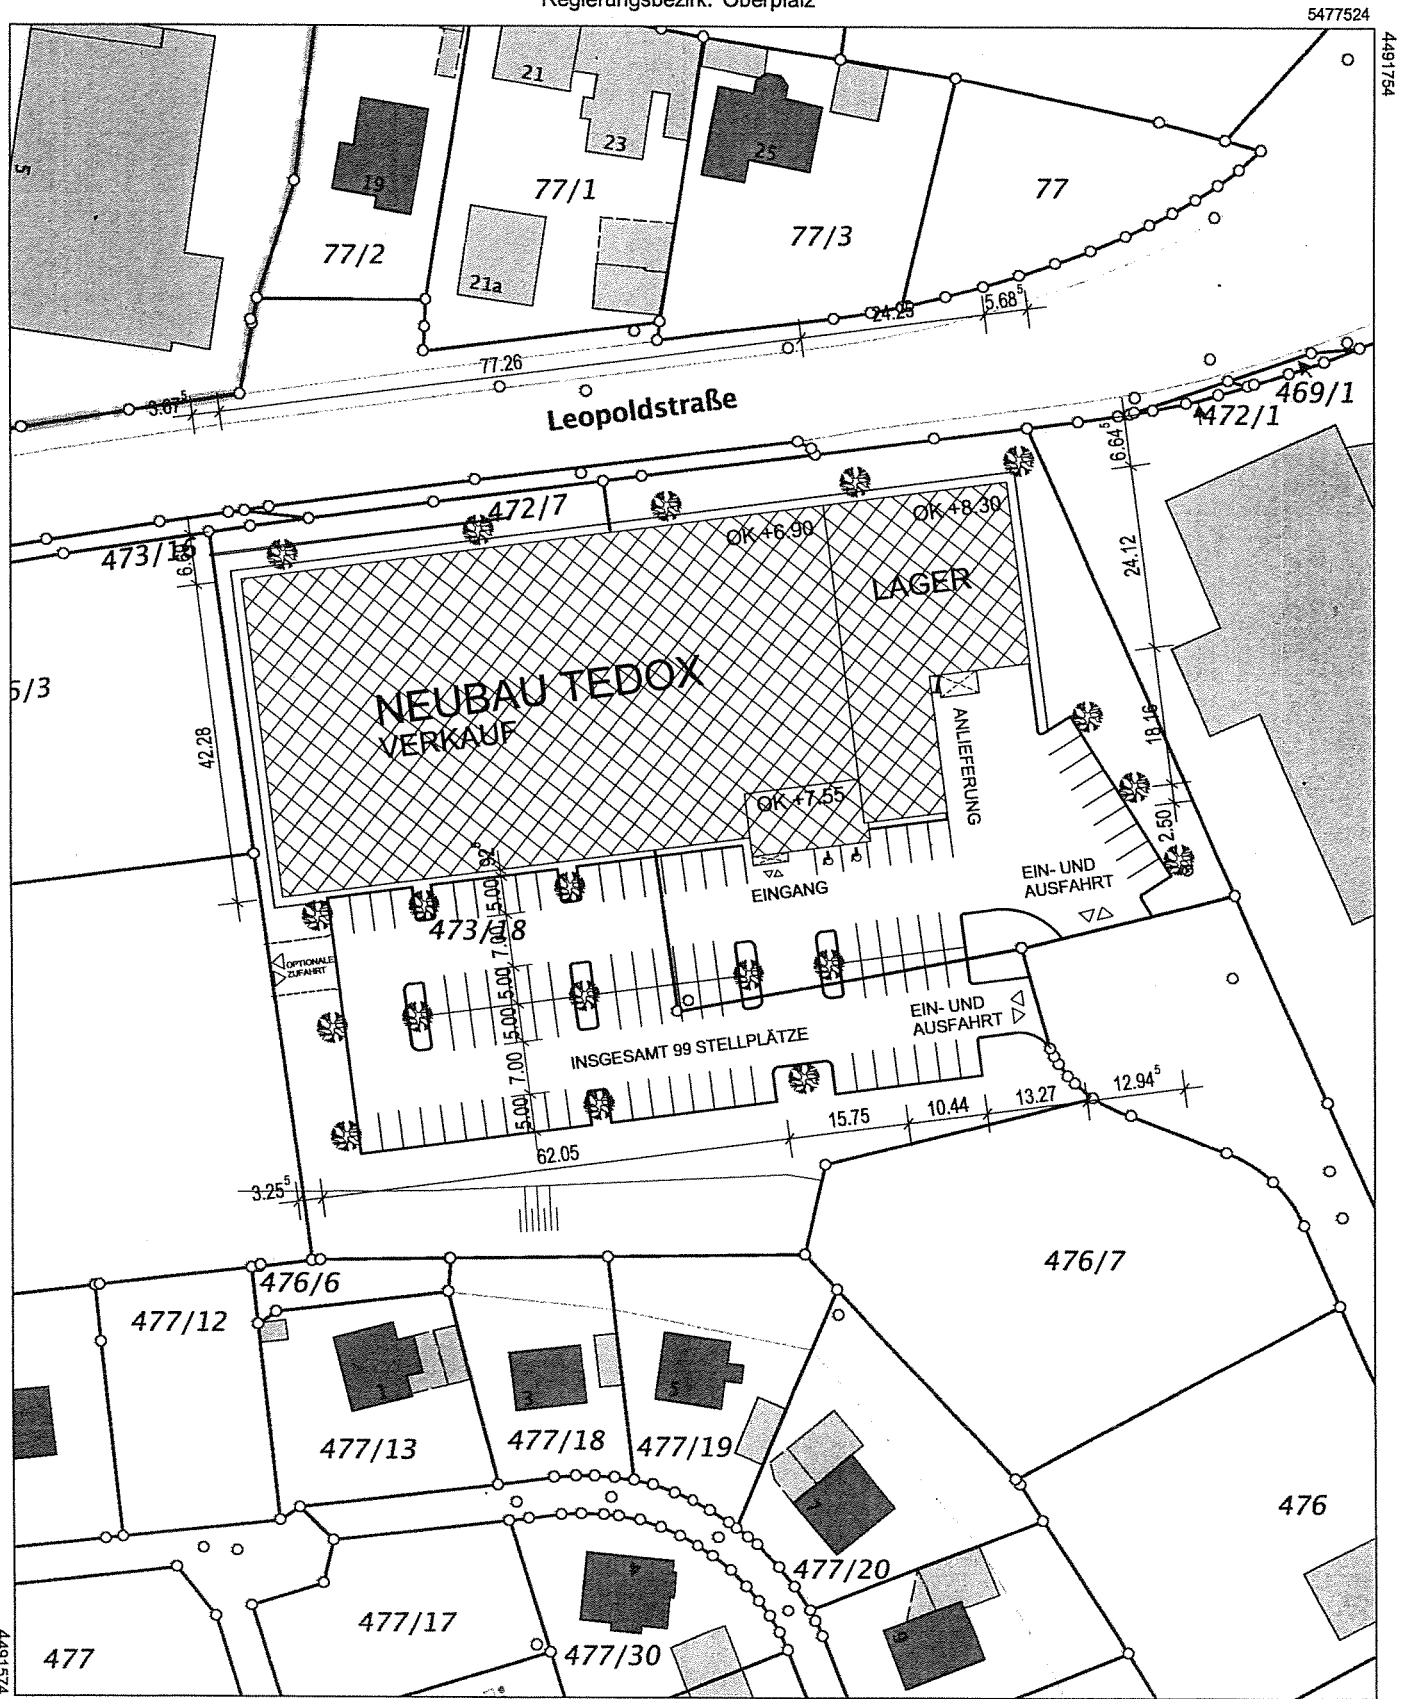

Flurstück: 473/1
Gemarkung: Gärnersdorf

Gemeinde: Amberg
Kreis: Amberg
Regierungsbezirk: Oberpfalz

Maßstab 1:1000 0 10 20 30 Meter

Vervielfältigung nur in analoger Form für den eigenen Gebrauch.
Zur Maßentnahme nur bedingt geeignet.