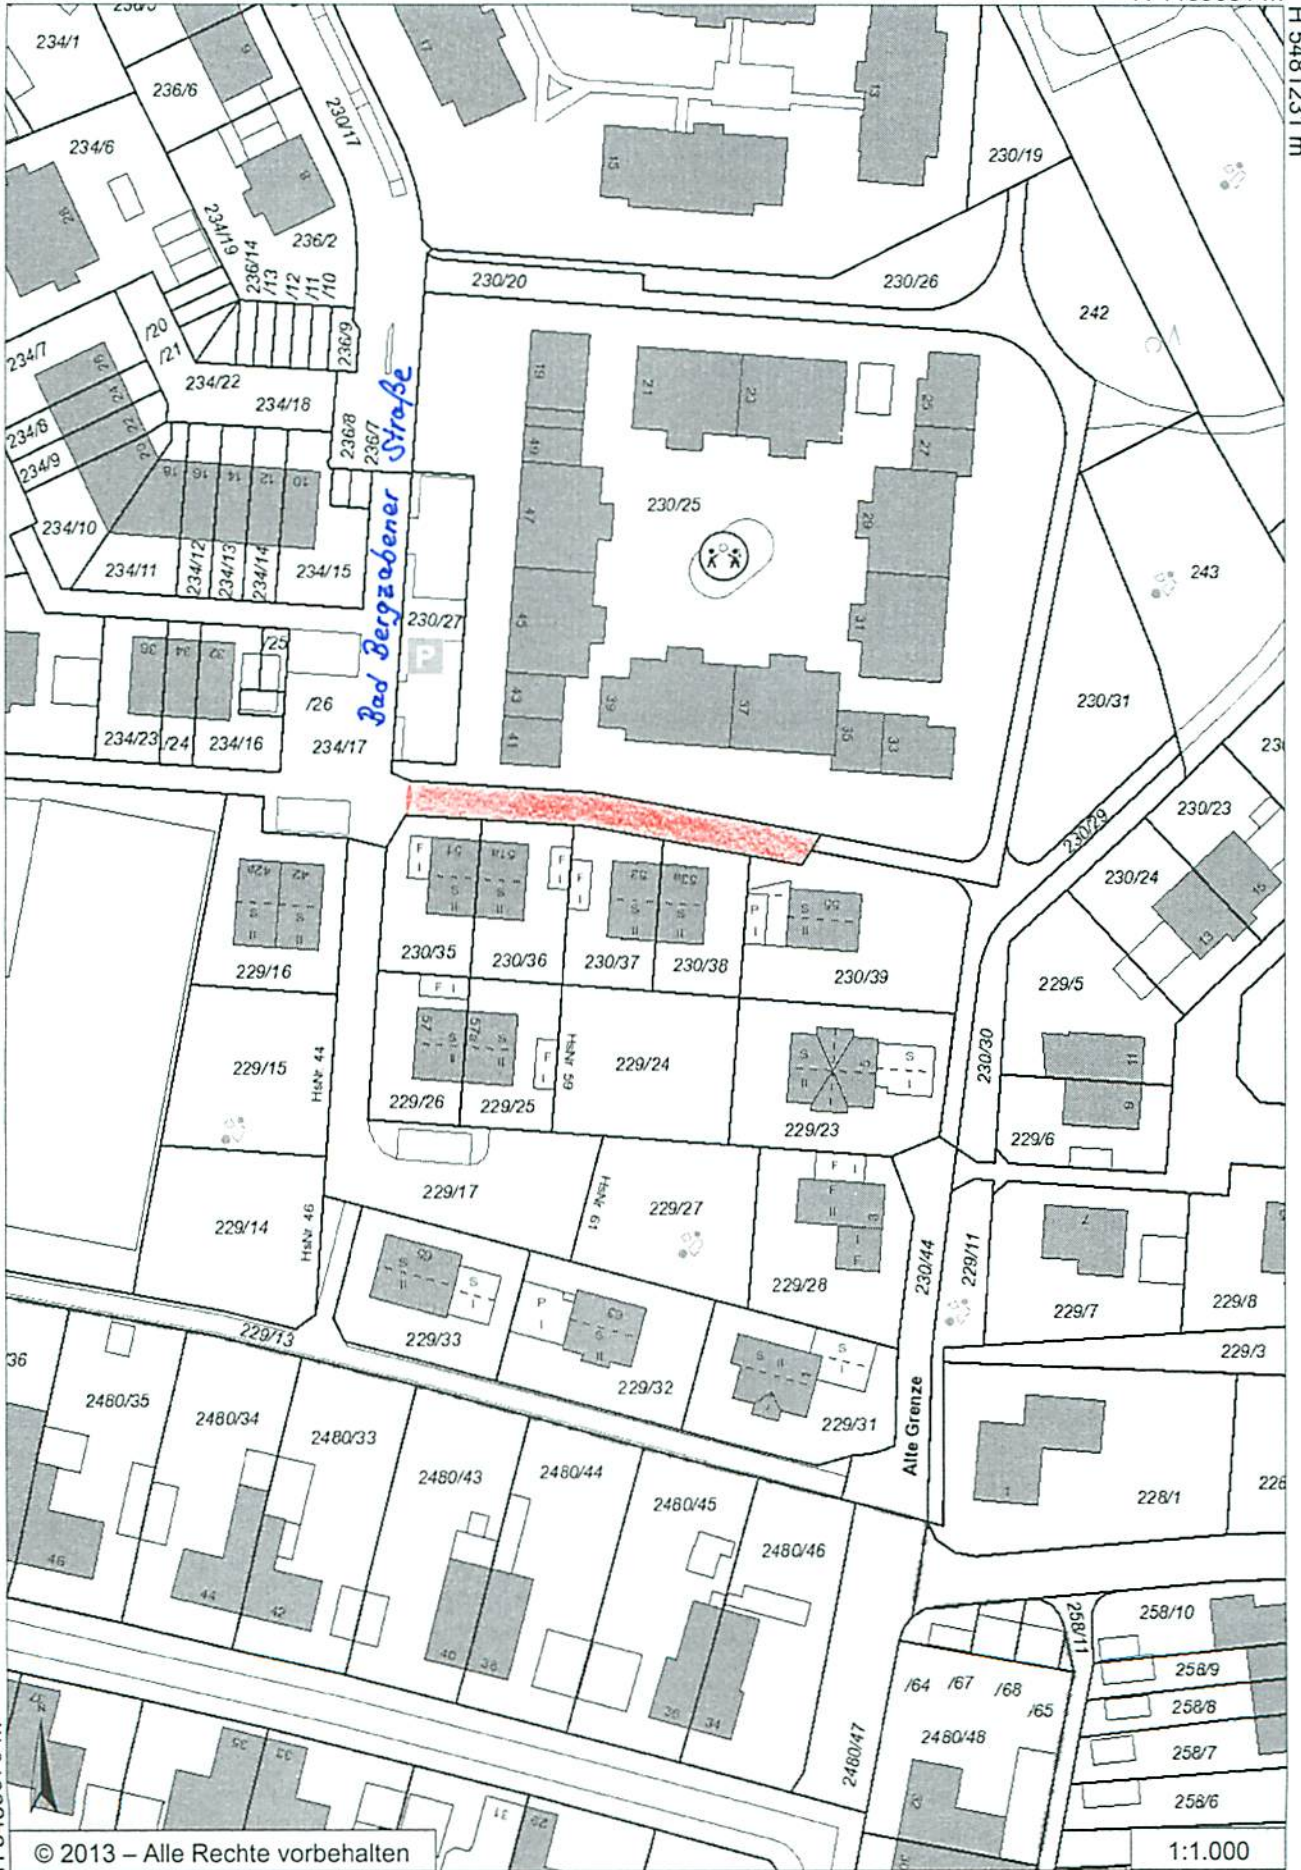

R 4487939 m

H 5476806 m

H 5476545 m

© 2013 – Alle Rechte vorbehalten

1:1.000

R 4487760 m

R 4489651 m

H 5481231 m

H 5480970 m

© 2013 – Alle Rechte vorbehalten

R 4489472 m

1:1.000

R 4489651 m

H 5481231 m

Bad Bergzabener Straße

Alte Grenze

© 2013 – Alle Rechte vorbehalten

1:1.000

H 5480970 m

R 4489472 m