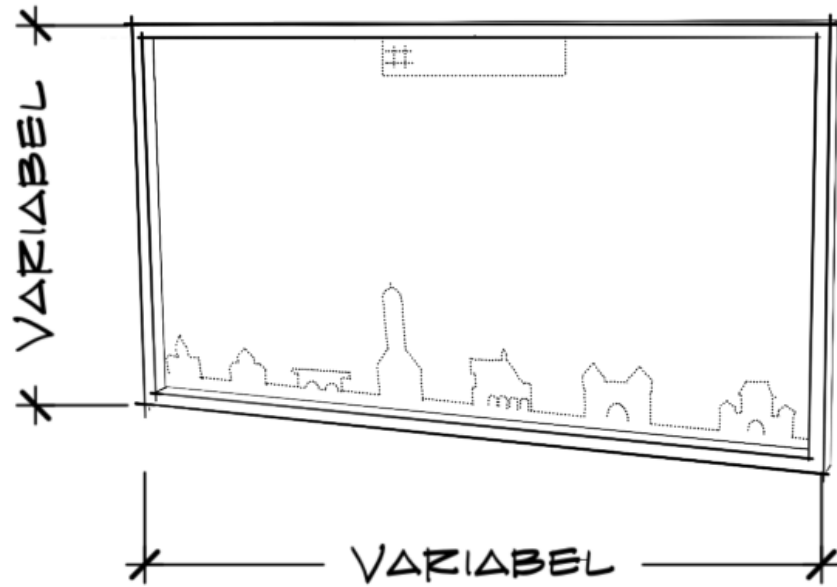

SELFIE-POINT AMBERG

Der Selfie Point Amberg ist ein touristisches Element, das die Schönheit der Stadt Amberg in einer neuen Perspektive zeigt.

Das zentrale Element ist ein anthraziter Metallrahmen, der unvergessliche Erinnerungen einfängt und flexibel an verschiedene Standorte angepasst werden kann. Die Stadtsilhouette im unteren - Bereich und ein markanter Hashtag im oberen Bereich des Rahmens präsentieren die charakteristischen Wahrzeichen von Amberg. Der Hashtag kann je nach Standort links, mittig oder rechts platziert werden. Zudem kann der Rahmen vielseitig weiterentwickelt werden, z. B. als großes Element mit einer Holzbank oder als Aufstullelement mit schwenkbarem Gelenk.

Der Selfie Point lädt Einheimische und Besucher ein, die Schönheit der Stadt festzuhalten und durch einen Perspektivenwechsel neu zu erleben.