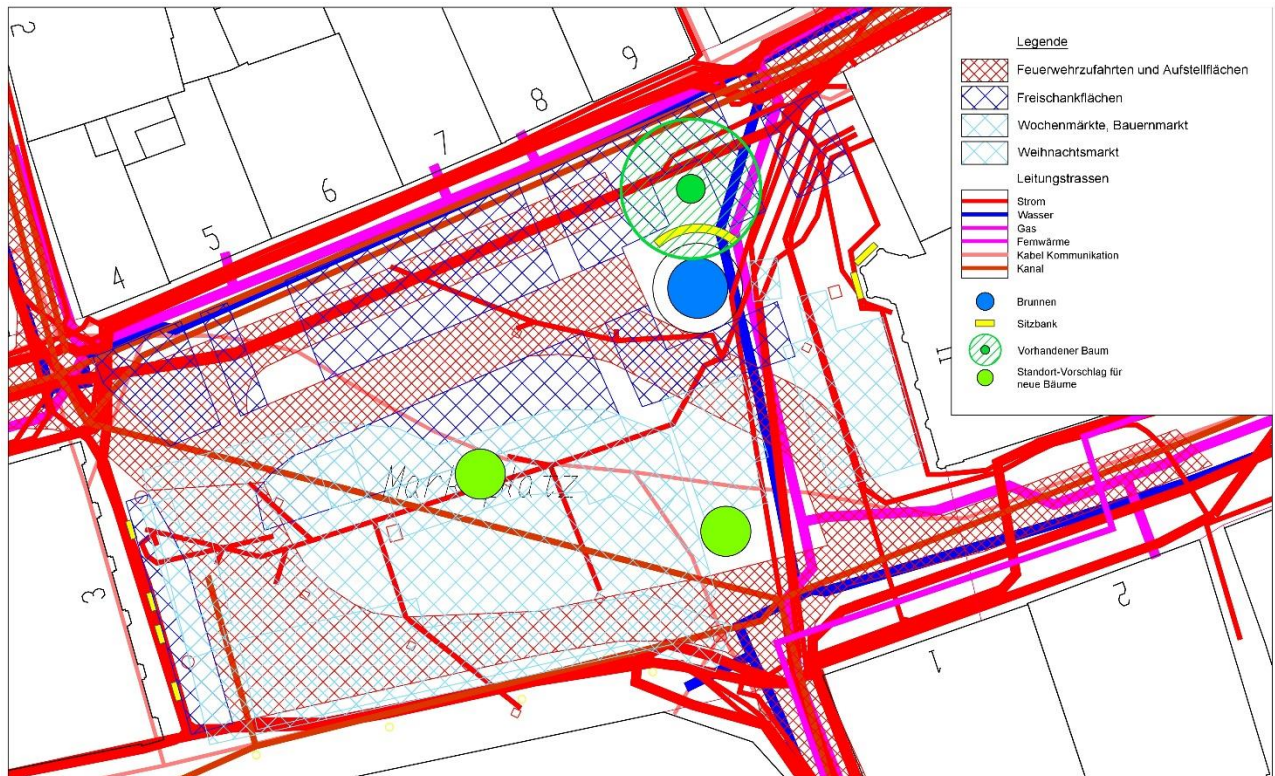

## Bäume in der Amberger Altstadt

### Vorschlag für weitere Bäume auf dem Marktplatz

Lageplan, ohne Maßstab

Historische Zeichnung  
F. Stigler, 1901

Visualisierung des Vorschlags:  
zwei neue Bäume auf dem Marktplatz  
Empfohlene Baumart:  
Winterlinde (wie vorhandener Baum)

Hintergrundfoto: 02.08.2023 (Webcam Amberg)

- 1) Vorhandener Baum
- 2) Neuer Baum in der Nähe des historischen 2. Baumes
- 3) Neuer Baum am Standort des Weihnachtsbaumes