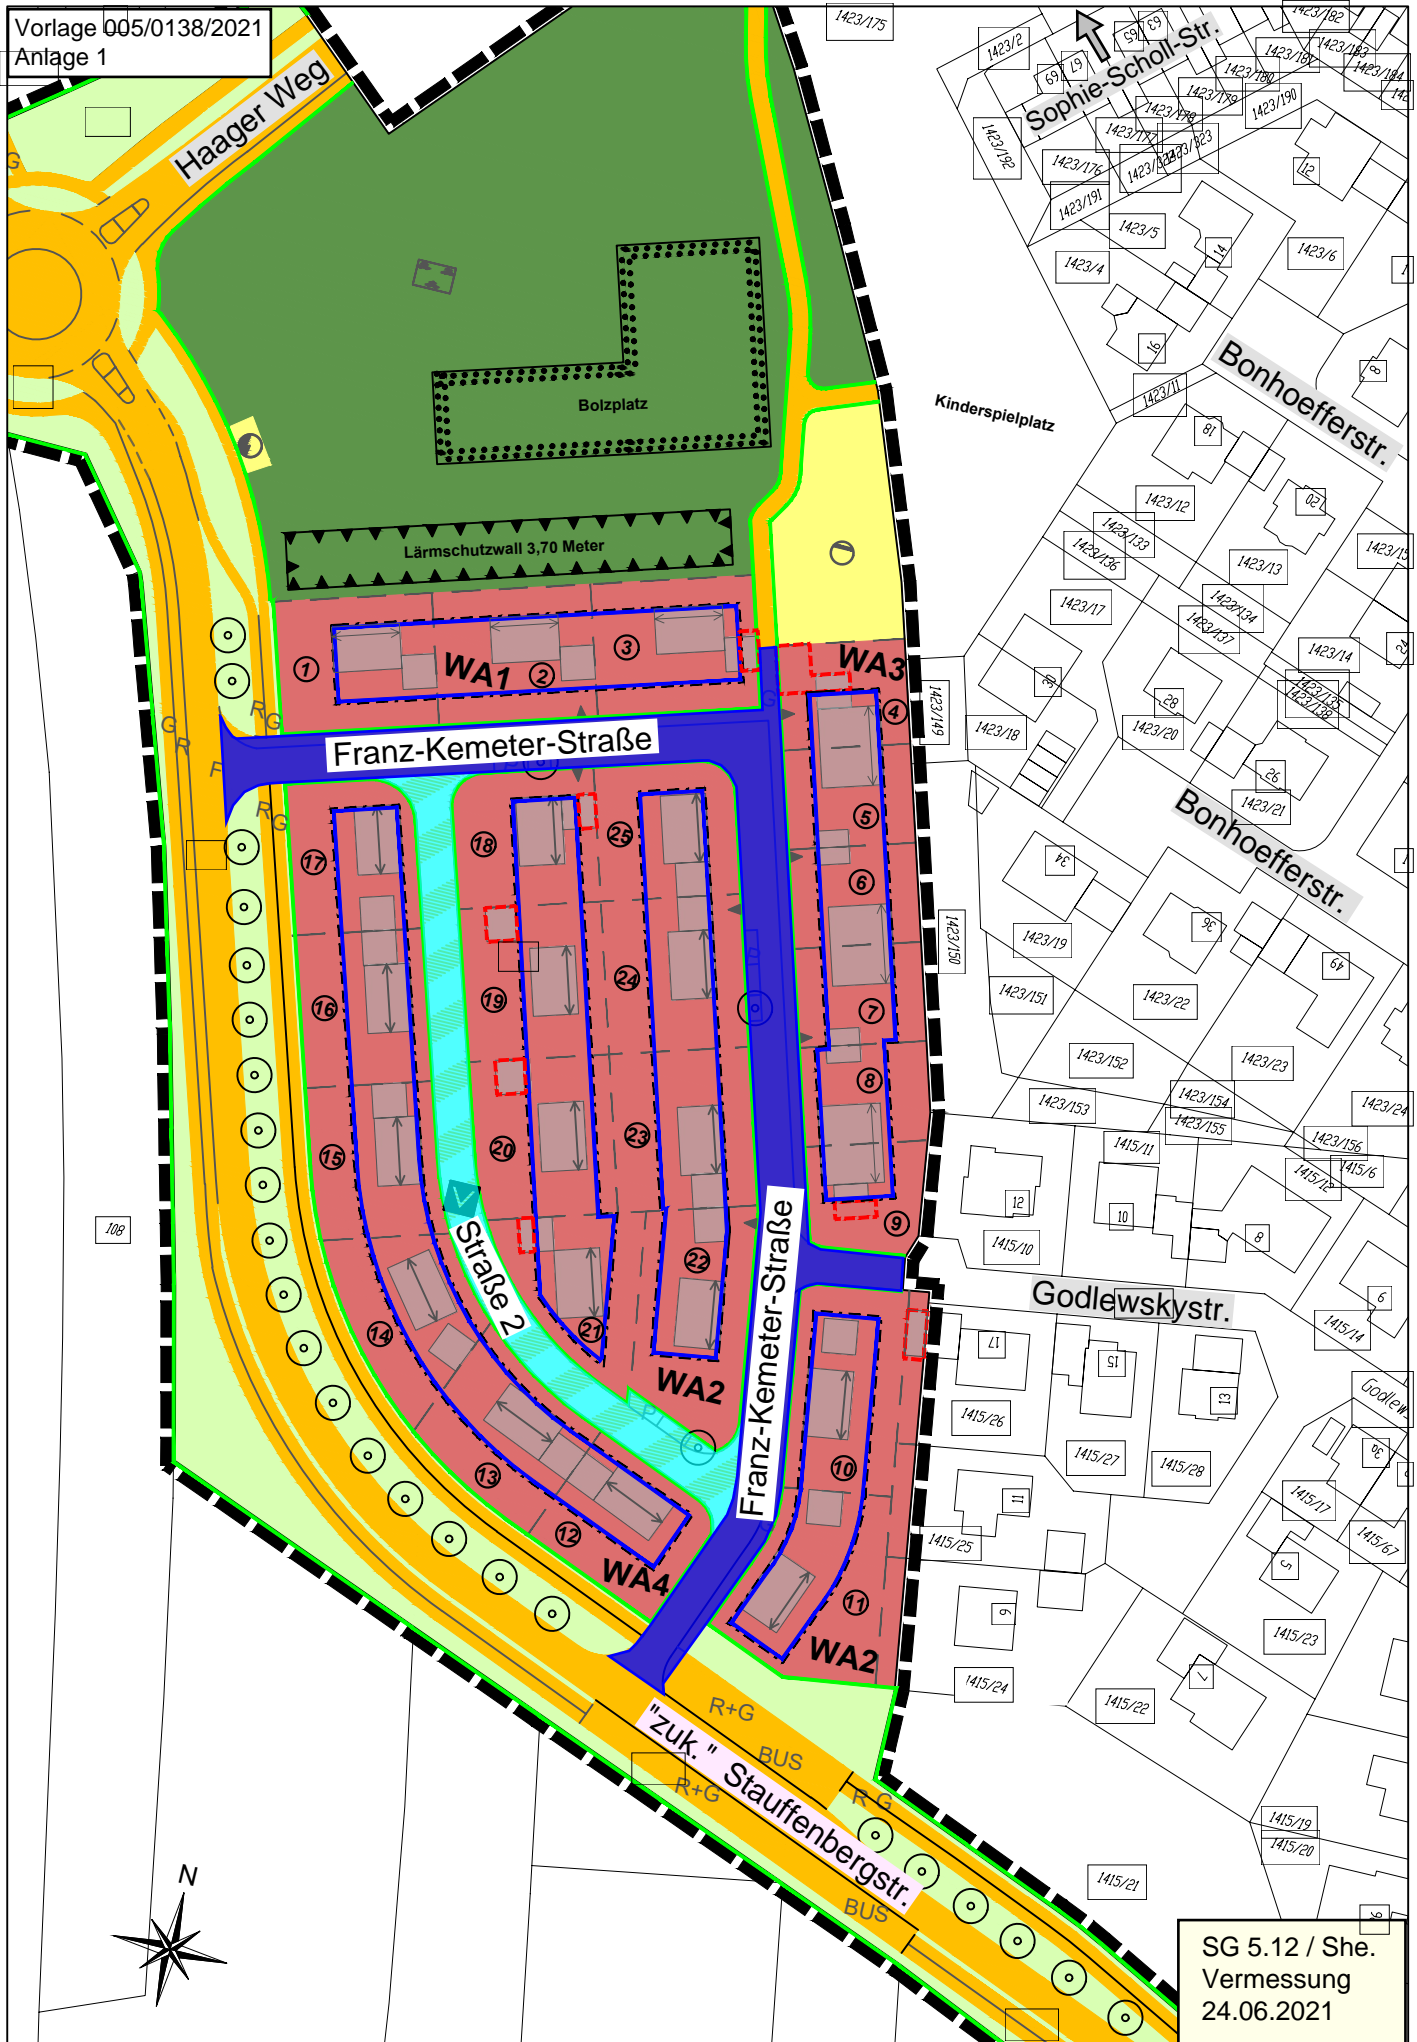

# Lageplan zur Straßenbenennung "Kennedystraße Süd 2"

Vorlage 005/0138/2021  
Anlage 1

SG 5.12 / She.  
Vermessung  
24.06.2021