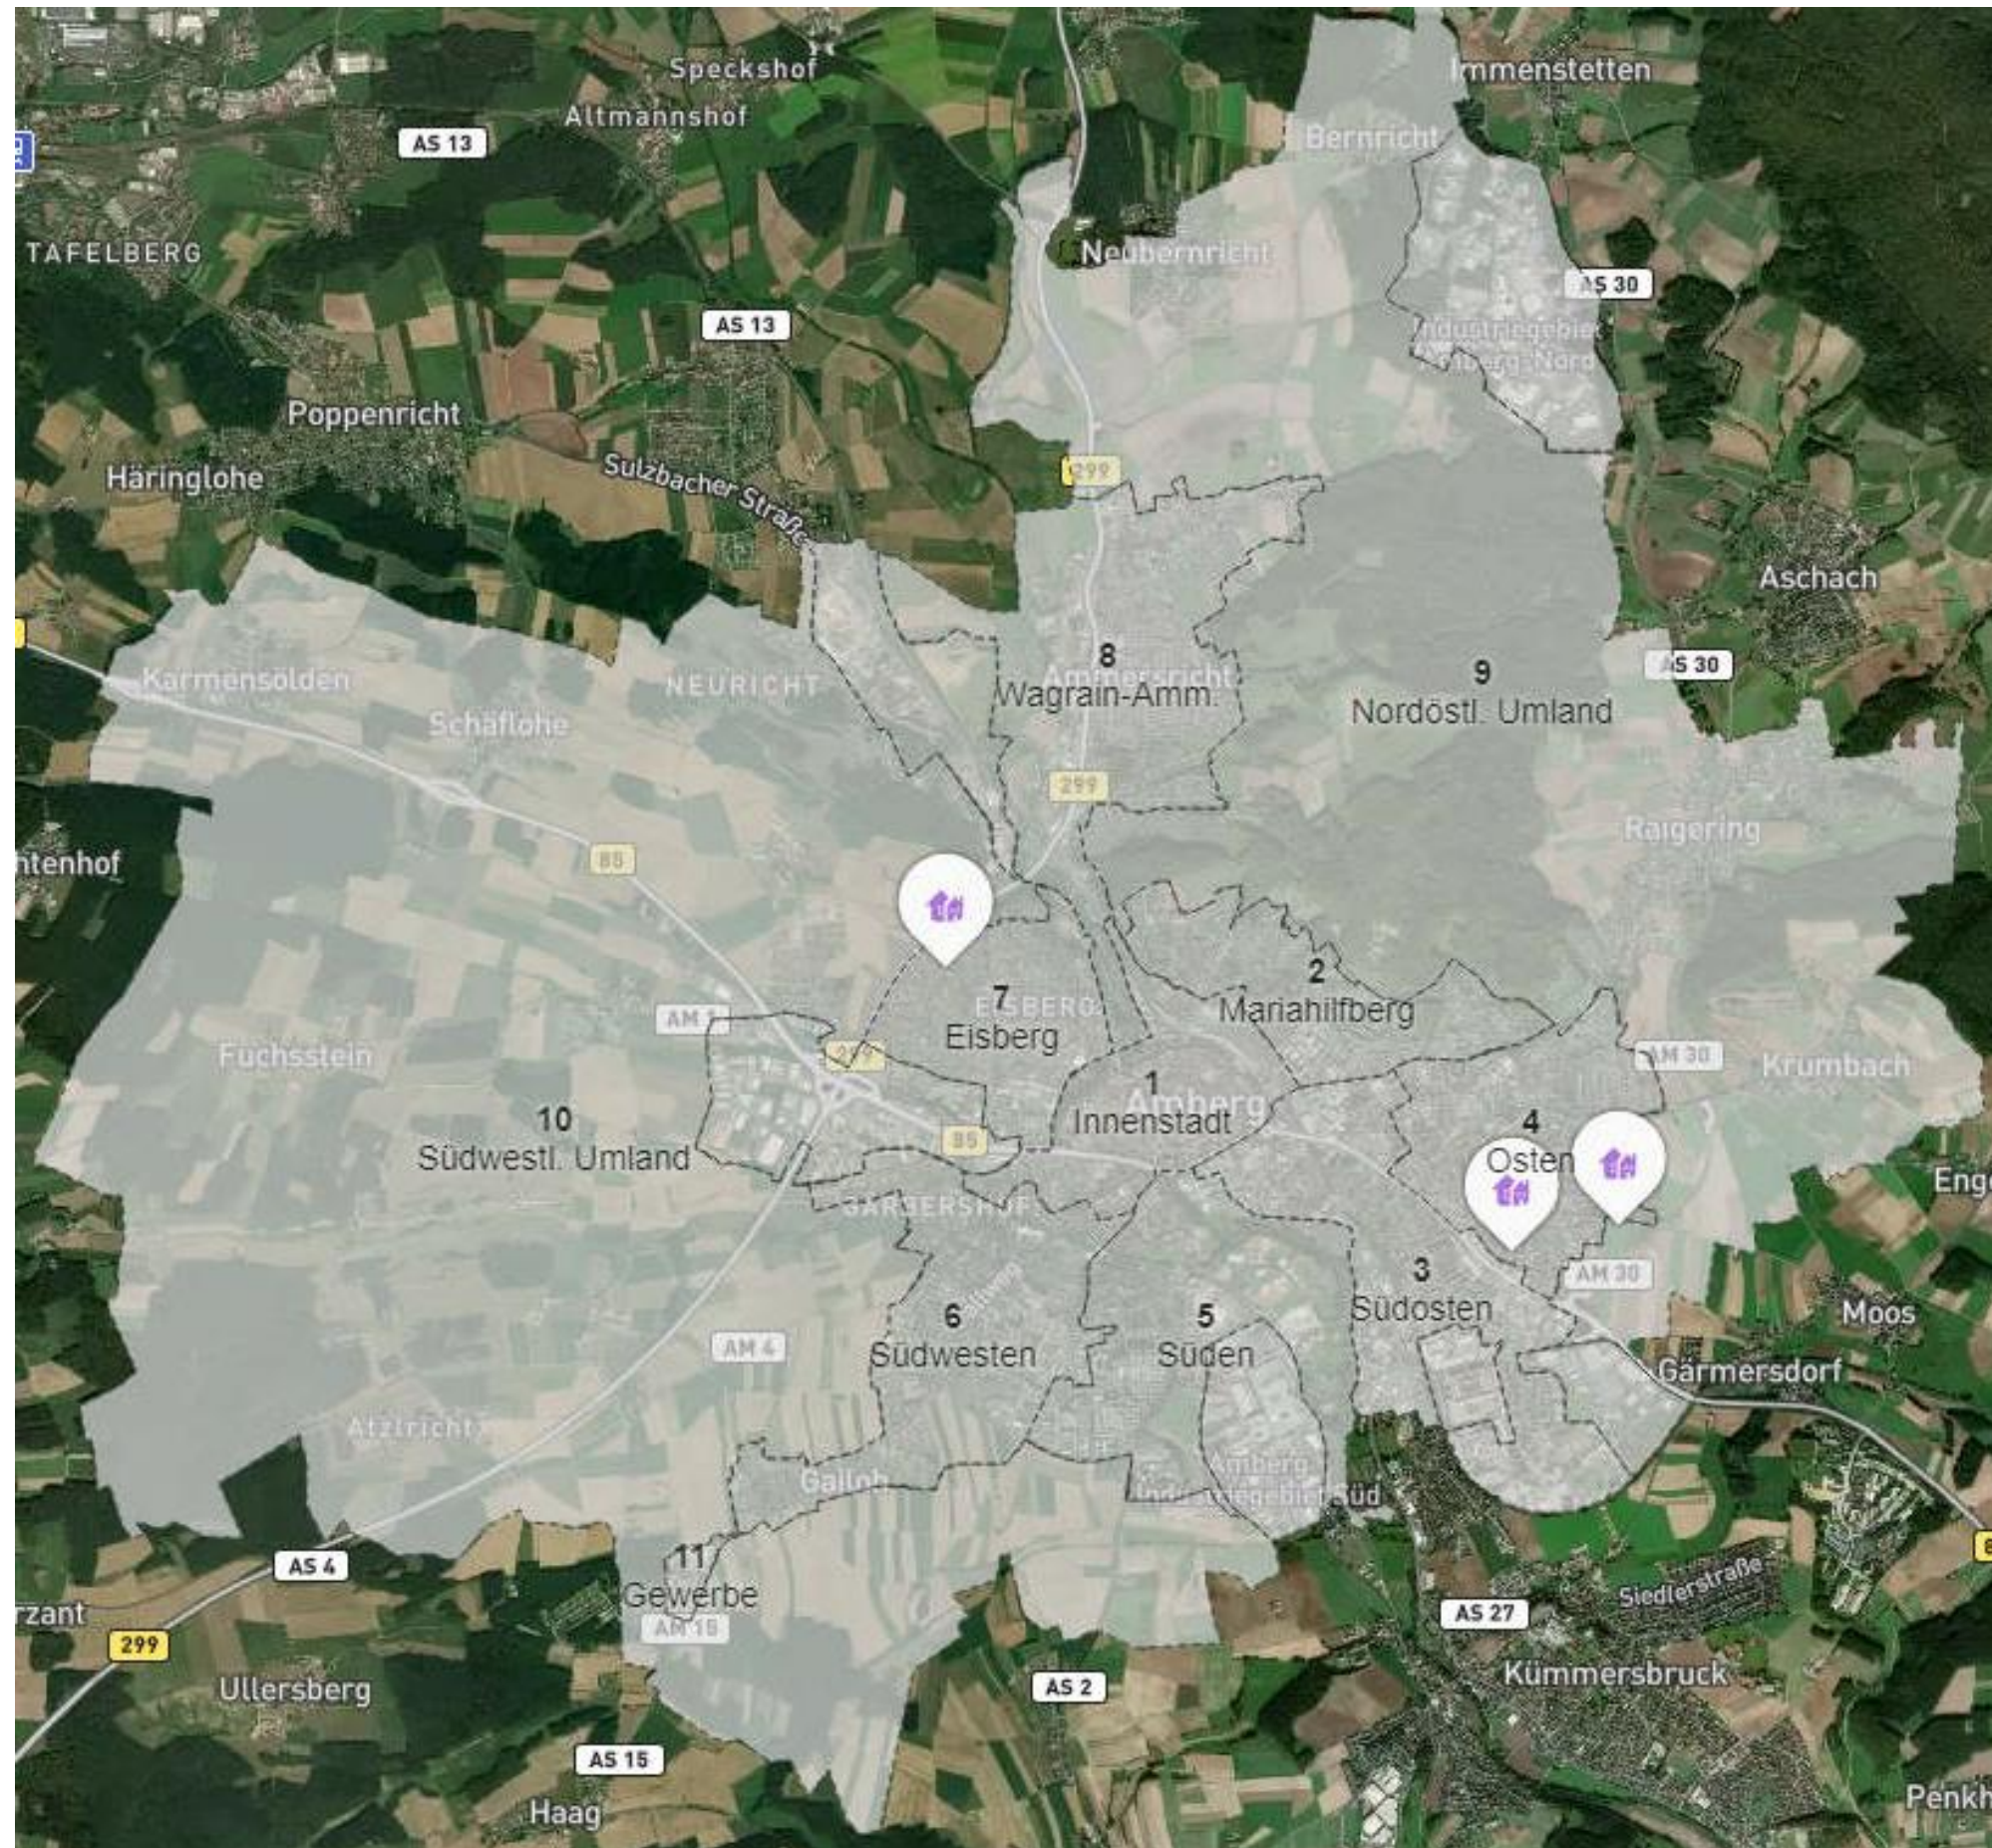

Übersicht nur Kindergärten

- Montessori-Kindergarten Zwergerlschule
- Kath. Integrativer Kindergarten St. Sebastian
- Kath. Kindergarten St. Martin
- Caritas Kindergarten Marienheim
- Evang. Kindergarten Am Kochkeller
- Kath. Kindergarten Haus Nazareth
- Evang. Kindergarten Gailoher Kieselsteinchen
- BRK Waldkindergarten Baumann Waldforscher

Weitere potentielle Standorte für
Kindertageseinrichtungen in
der Stadt Amberg

Übersicht Kindertageseinrichtungen in Planung

Folgende Kindertageseinrichtungen sind bereits in Planung oder Umsetzung:

- Kindergarten & -krippe Drillingsfeld / Winterstraße (125 Plätze 3-6, 36 Plätze U3) (rot)
- Kindergarten & -krippe Stadtteil Ammersricht / Schnaittenbacher Str. (24 Plätze U3, 25 Plätze 3-6 Jahre) (rot)
- Kindergarten & -krippe Digi-MINT-Kids (Verstetigung der Interims-Kita mit 50 Plätzen 3-6 Jahre und 15 Plätzen) (rot)
- Kindergarten Kennedystraße (im Bau, 50 Plätze 3- 6 Jahre) (türkis)
- Kinderkrippe Stadtteil Bergsteig / Claudiweg Rosenthalstr. (36 Plätze U3) (gelb)

Übersicht neuer potentieller Standorte Kita/Hort

Für die Stadt Amberg würden folgende potentielle Standorte für den Bau von neuen Kindertageseinrichtungen infrage kommen:

- Moosacher Weg - geplantes Baugebiet (ggf. 24 Plätze U3, 25 Plätze, 3-6Jahre – bzw. Veränderung nach Bedarf – “Puffer-Kita”)
- Hort Erlöserkirche (Planung in Verbindung mit Grundschul-Ganztagsbetreuung 50 Plätze)
- Hort Christkönig / Umfeld Max-Josef-Schule (Planung in Verbindung mit Grundschul-Ganztagsbetreuung 75 Plätze)

Übersicht neuer potentieller Standorte im Vergleich zu bestehenden Kindertageseinrichtungen

Bedarfsanerkennung gesamt 2020

Durch den Stadtrat wurden im Jahr 2020 insgesamt 405 Kinderkrippenplätze, 1382 Kindergartenplätze und 206 Hortplätze als bedarfsnotwendig anerkannt.