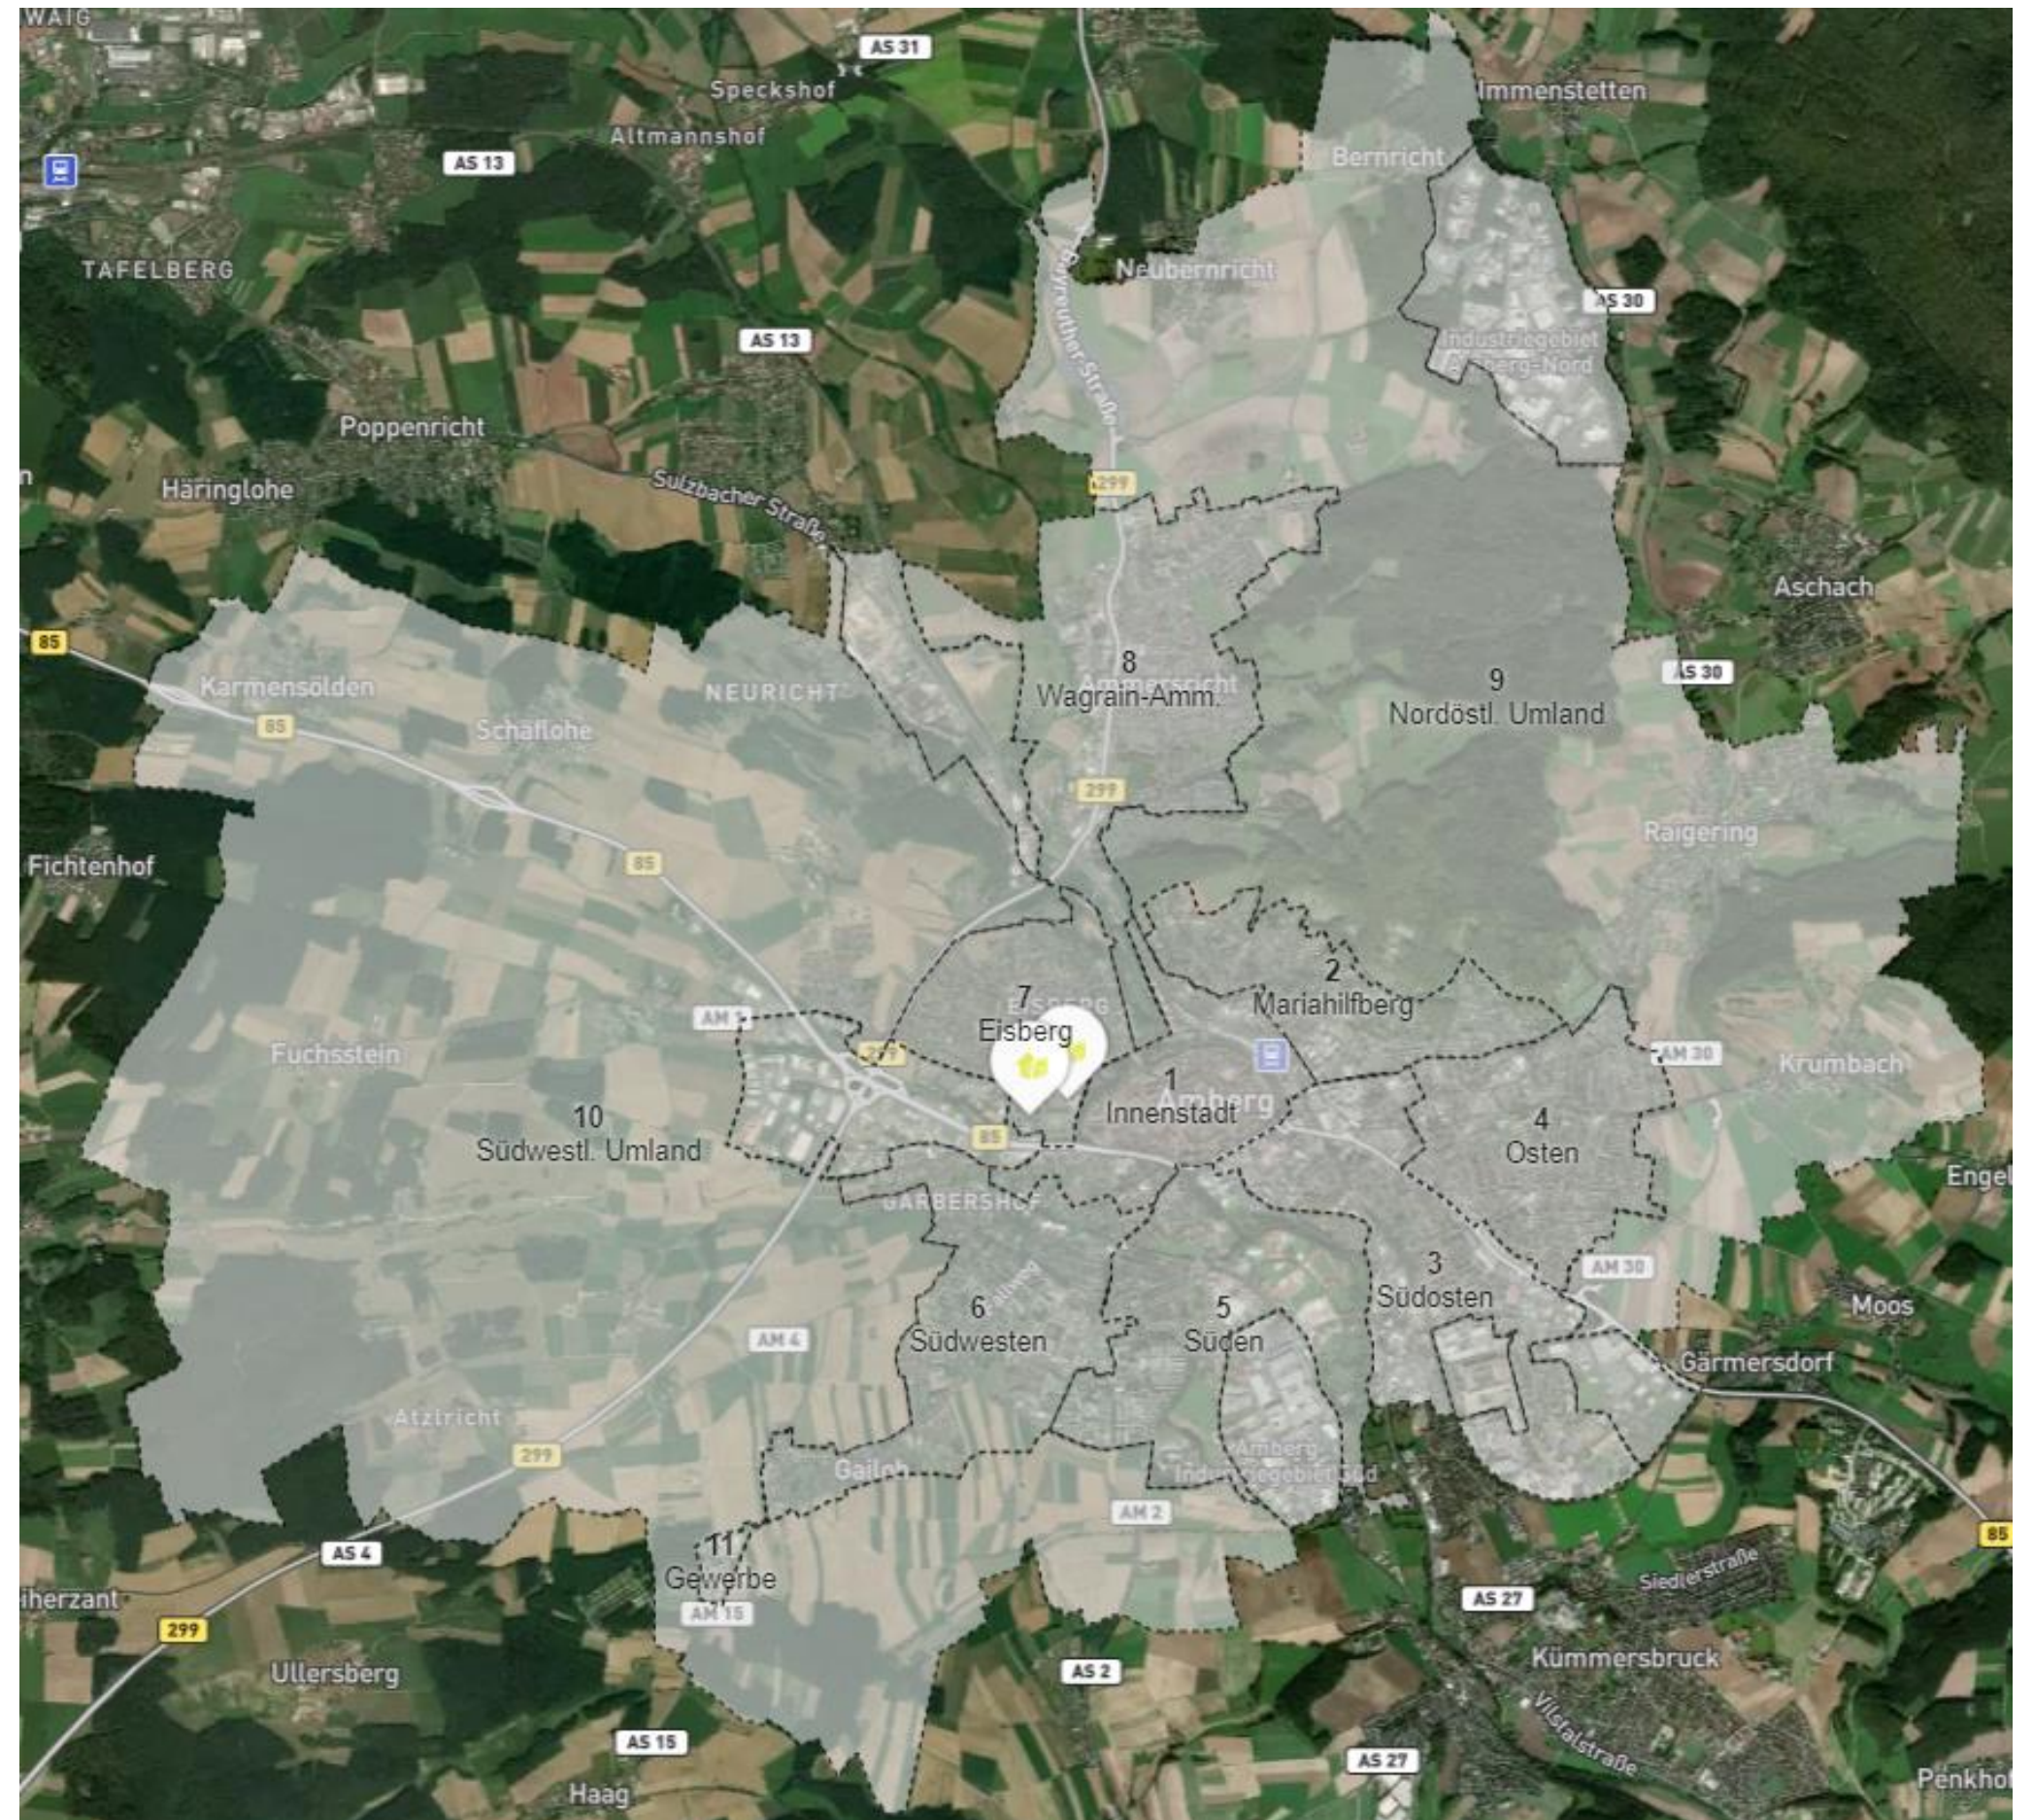

Übersicht Interims-Kinderkrippen

Folgende Interims-Kinderkrippen sind aktuell vorhanden:

- DigiMINT-Kids (15 Plätze ab 2 Jahren)
- Krippe Elements OTH (BRK) (36 Plätze U3)