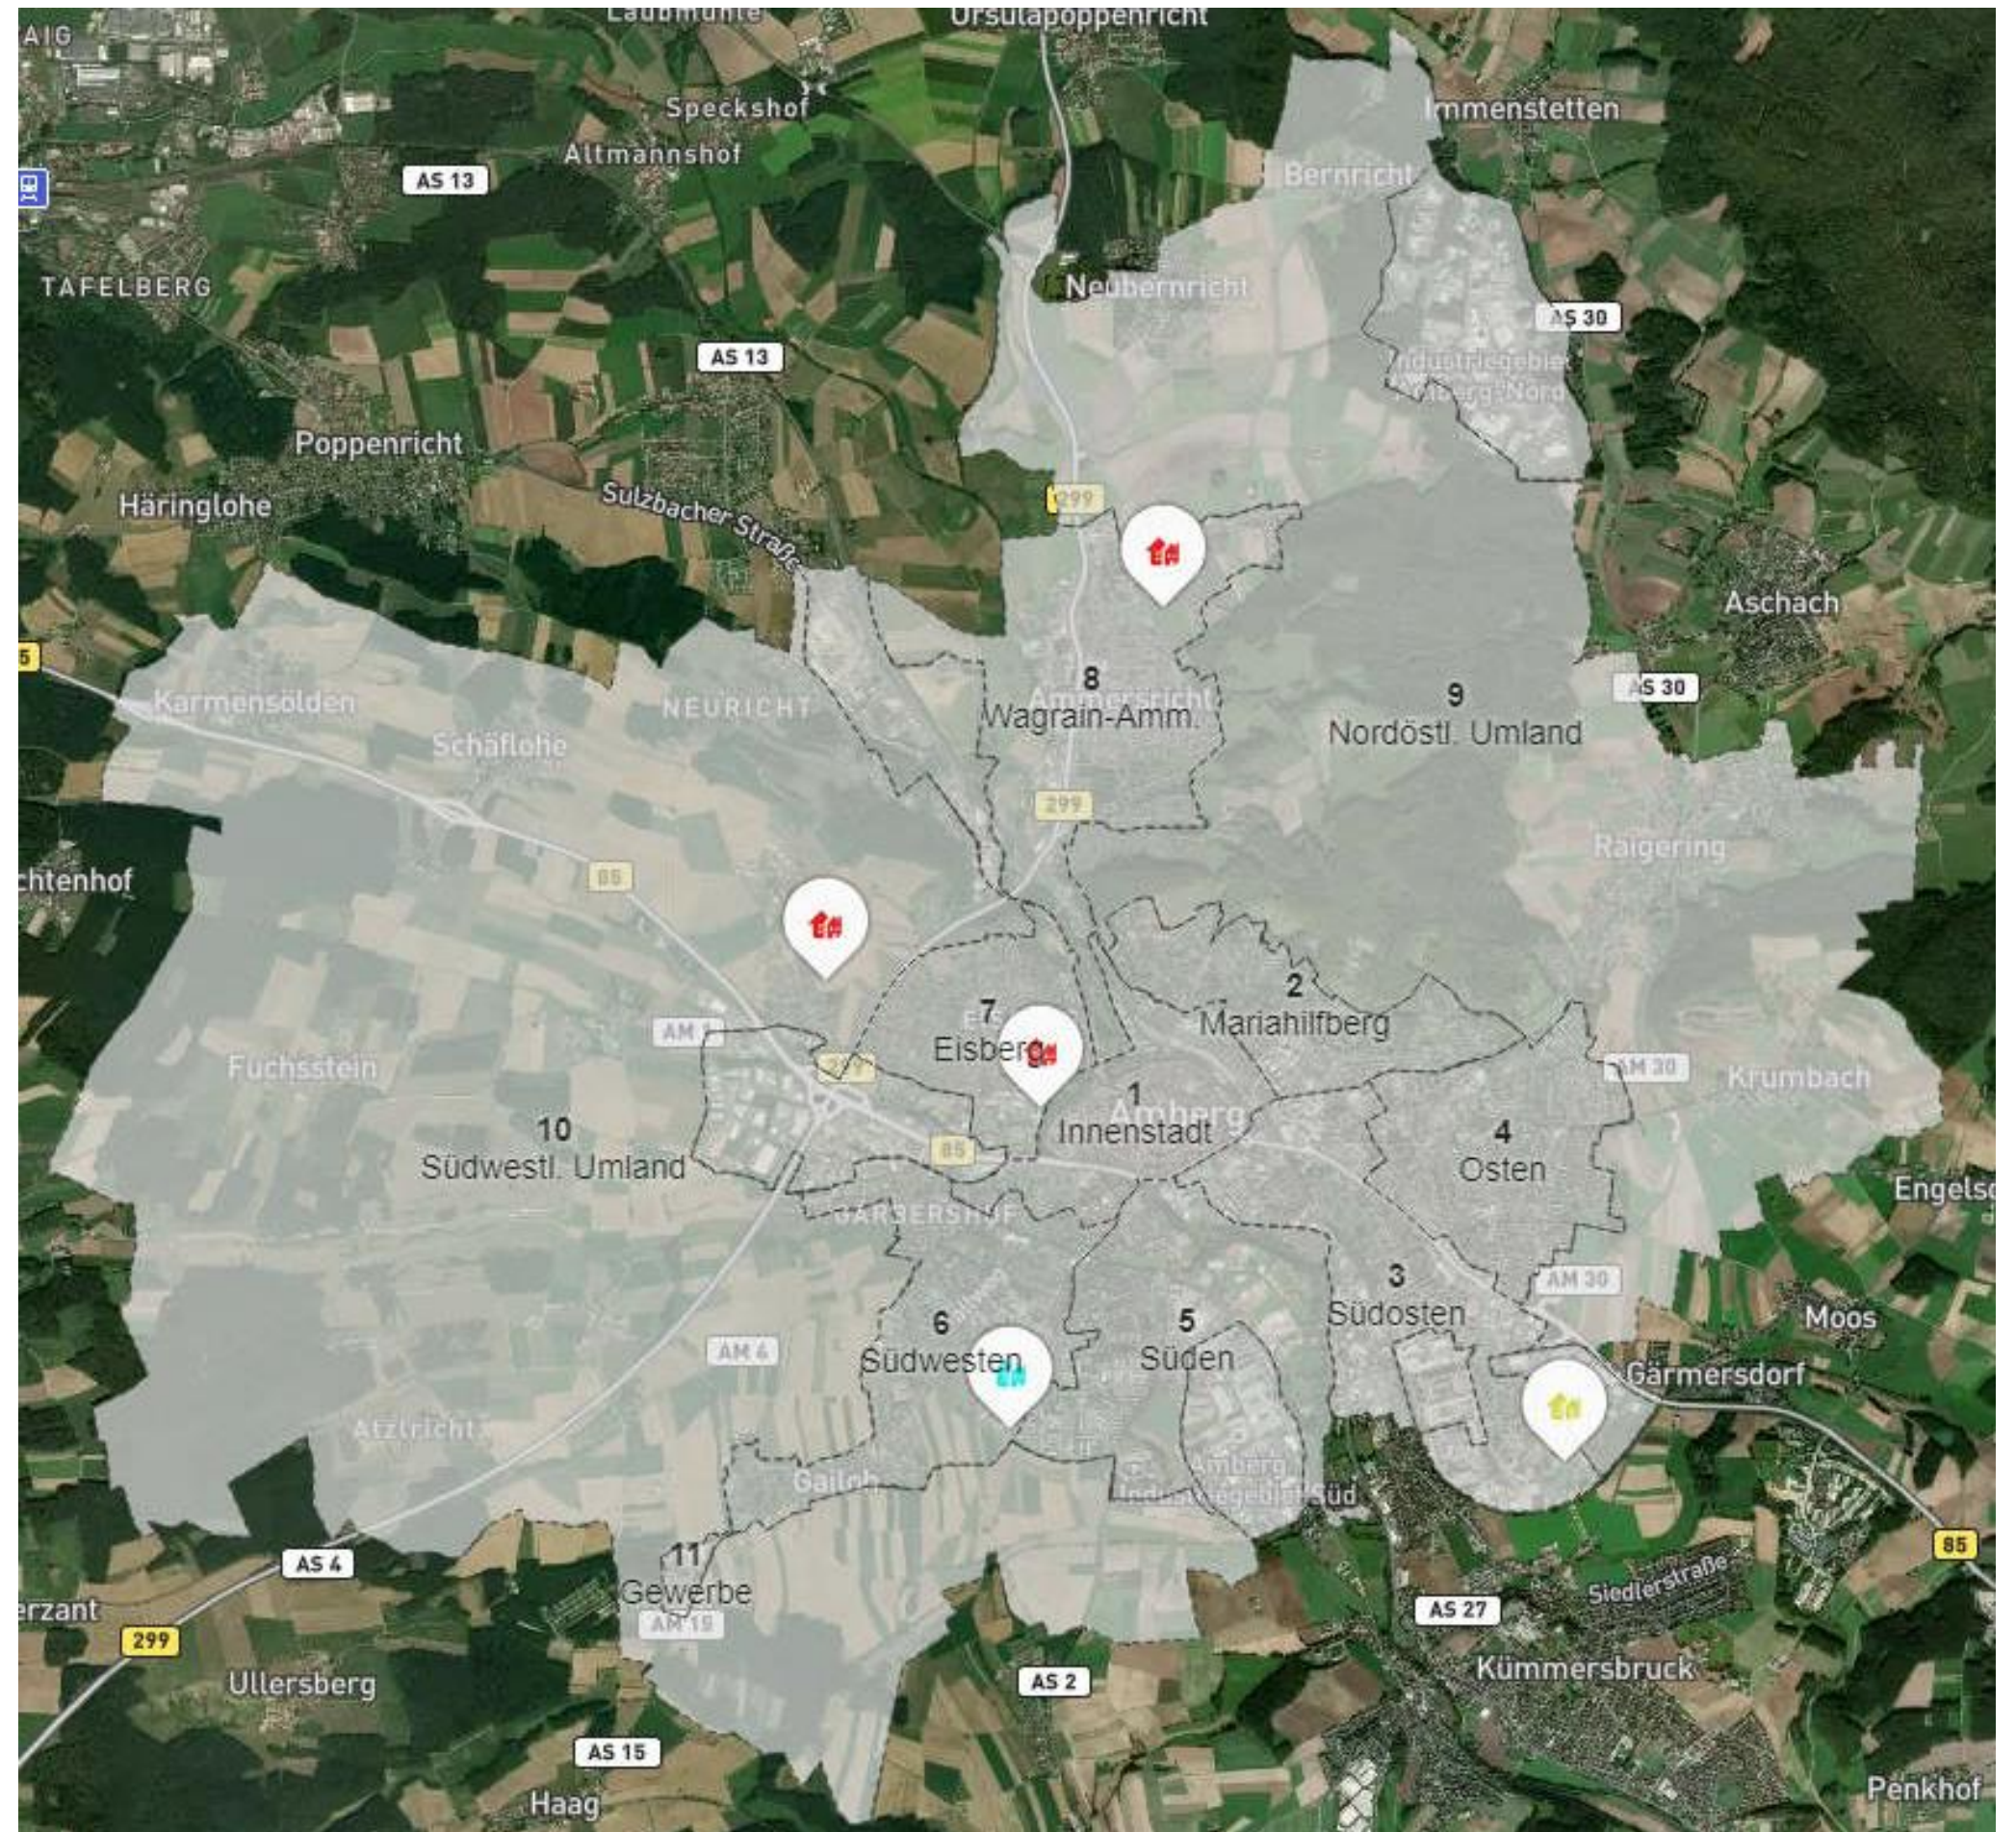

Übersicht nur Kindergärten

- Montessori-Kindergarten Zwergerlschule
- Kath. Integrativer Kindergarten St. Sebastian
- Kath. Kindergarten St. Martin
- Caritas Kindergarten Marienheim
- Evang. Kindergarten Am Kochkeller
- Kath. Kindergarten Haus Nazareth
- Evang. Kindergarten Gailoher Kieselsteinchen
- BRK Waldkindergarten Baumann Waldforscher

Übersicht Interims Kindergärten

Folgende Interims-Kindergärten sind aktuell vorhanden:

- DigiMINT-Kids (50 Plätze)
- Kindergarten Pfiffikus (50 Plätze)

Kinderhorte

Übersicht Kinderhorte

- Kath. Kinderhort St. Georg
- Kath. Schulkindbetreuung St. Michael

Weitere potentielle Standorte für
Kindertageseinrichtungen in
der Stadt Amberg

Übersicht Kindertageseinrichtungen in Planung

Folgende Kindertageseinrichtungen sind bereits in Planung oder Umsetzung:

- Kindergarten & -krippe Drillingsfeld / Winterstraße (125 Plätze 3-6, 36 Plätze U3) (rot)
- Kindergarten & -krippe Stadtteil Ammersricht / Schnaittenbacher Str. (24 Plätze U3, 25 Plätze 3-6 Jahre) (rot)
- Kindergarten & -krippe Digi-MINT-Kids (Verstetigung der Interims-Kita mit 50 Plätzen 3-6 Jahre und 15 Plätzen) (rot)
- Kindergarten Kennedystraße (im Bau, 50 Plätze 3- 6 Jahre) (türkis)
- Kinderkrippe Stadtteil Bergsteig / Claudiweg Rosenthalstr. (36 Plätze U3) (gelb)

Übersicht neuer potentieller Standorte Kita/Hort

Für die Stadt Amberg würden folgende potentielle Standorte für den Bau von neuen Kindertageseinrichtungen infrage kommen:

- Moosacher Weg - geplantes Baugebiet (ggf. 24 Plätze U3, 25 Plätze, 3-6Jahre – bzw. Veränderung nach Bedarf – “Puffer-Kita”)
- Hort Erlöserkirche (Planung in Verbindung mit Grundschul-Ganztagsbetreuung 50 Plätze)
- Hort Christkönig / Umfeld Max-Josef-Schule (Planung in Verbindung mit Grundschul-Ganztagsbetreuung 75 Plätze)