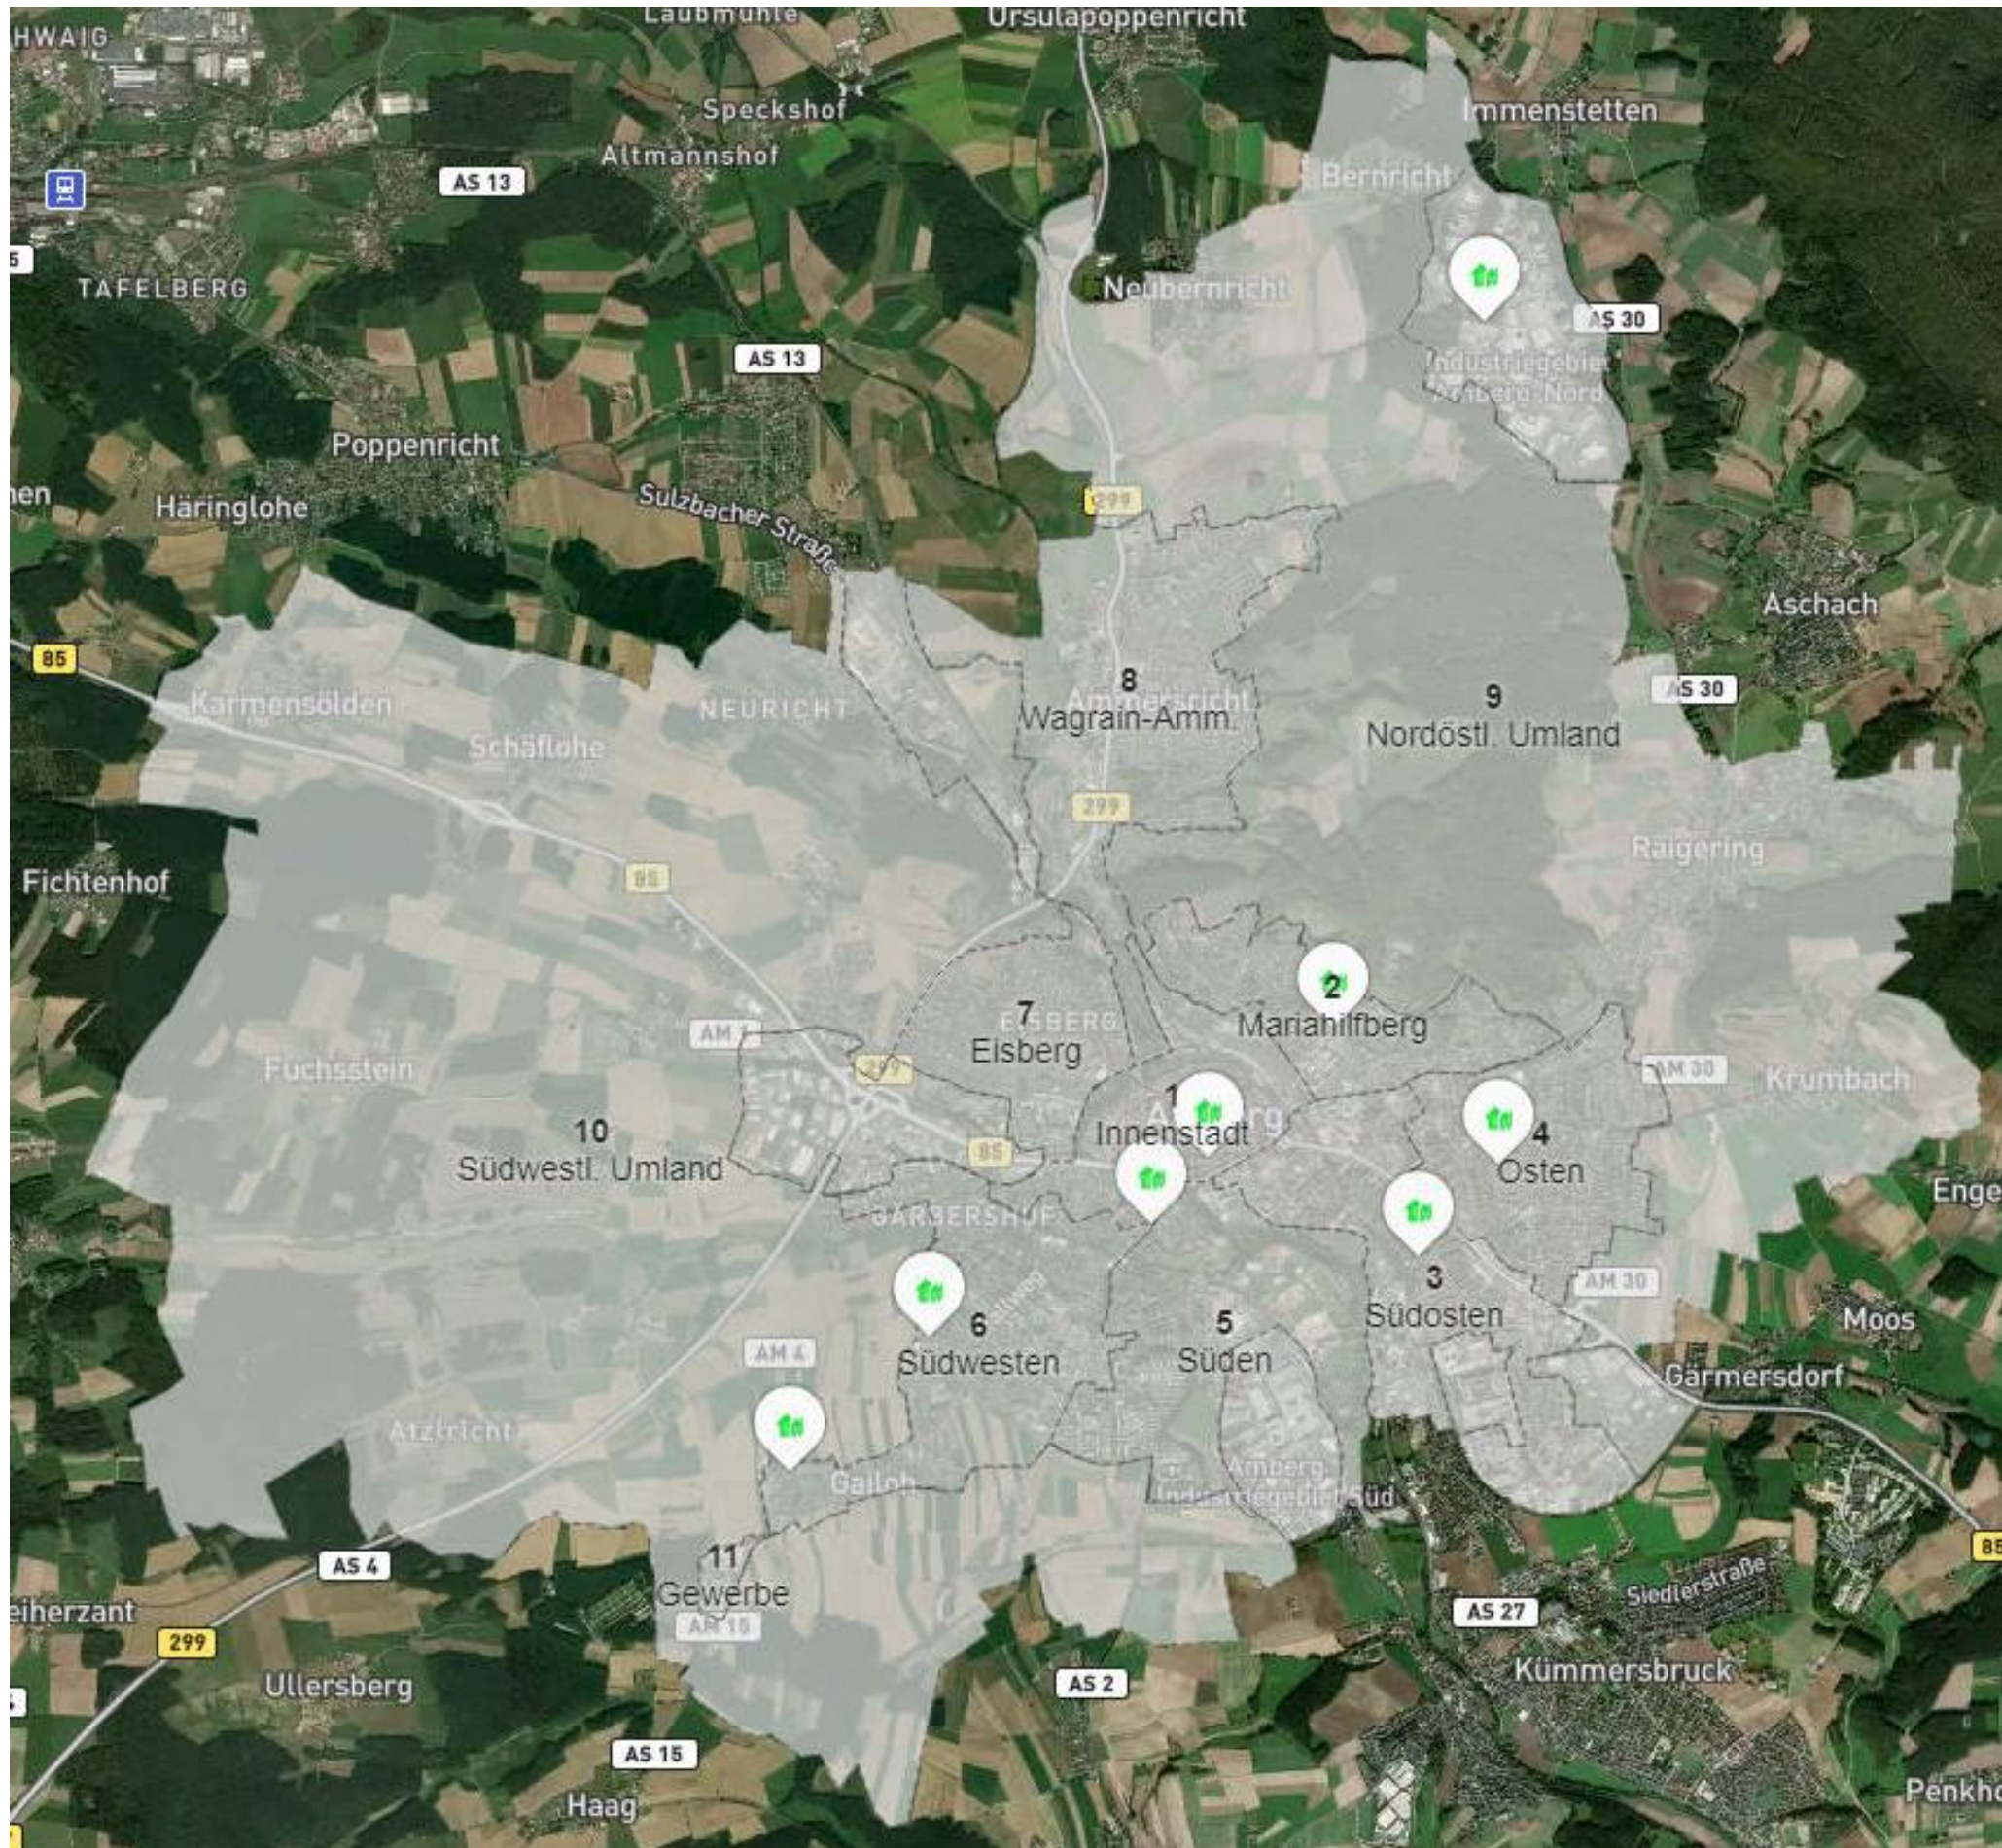

Übersicht nur Kindergärten

- Montessori-Kindergarten Zwergerlschule
- Kath. Integrativer Kindergarten St. Sebastian
- Kath. Kindergarten St. Martin
- Caritas Kindergarten Marienheim
- Evang. Kindergarten Am Kochkeller
- Kath. Kindergarten Haus Nazareth
- Evang. Kindergarten Gailoher Kieselsteinchen
- BRK Waldkindergarten Baumann Waldforscher