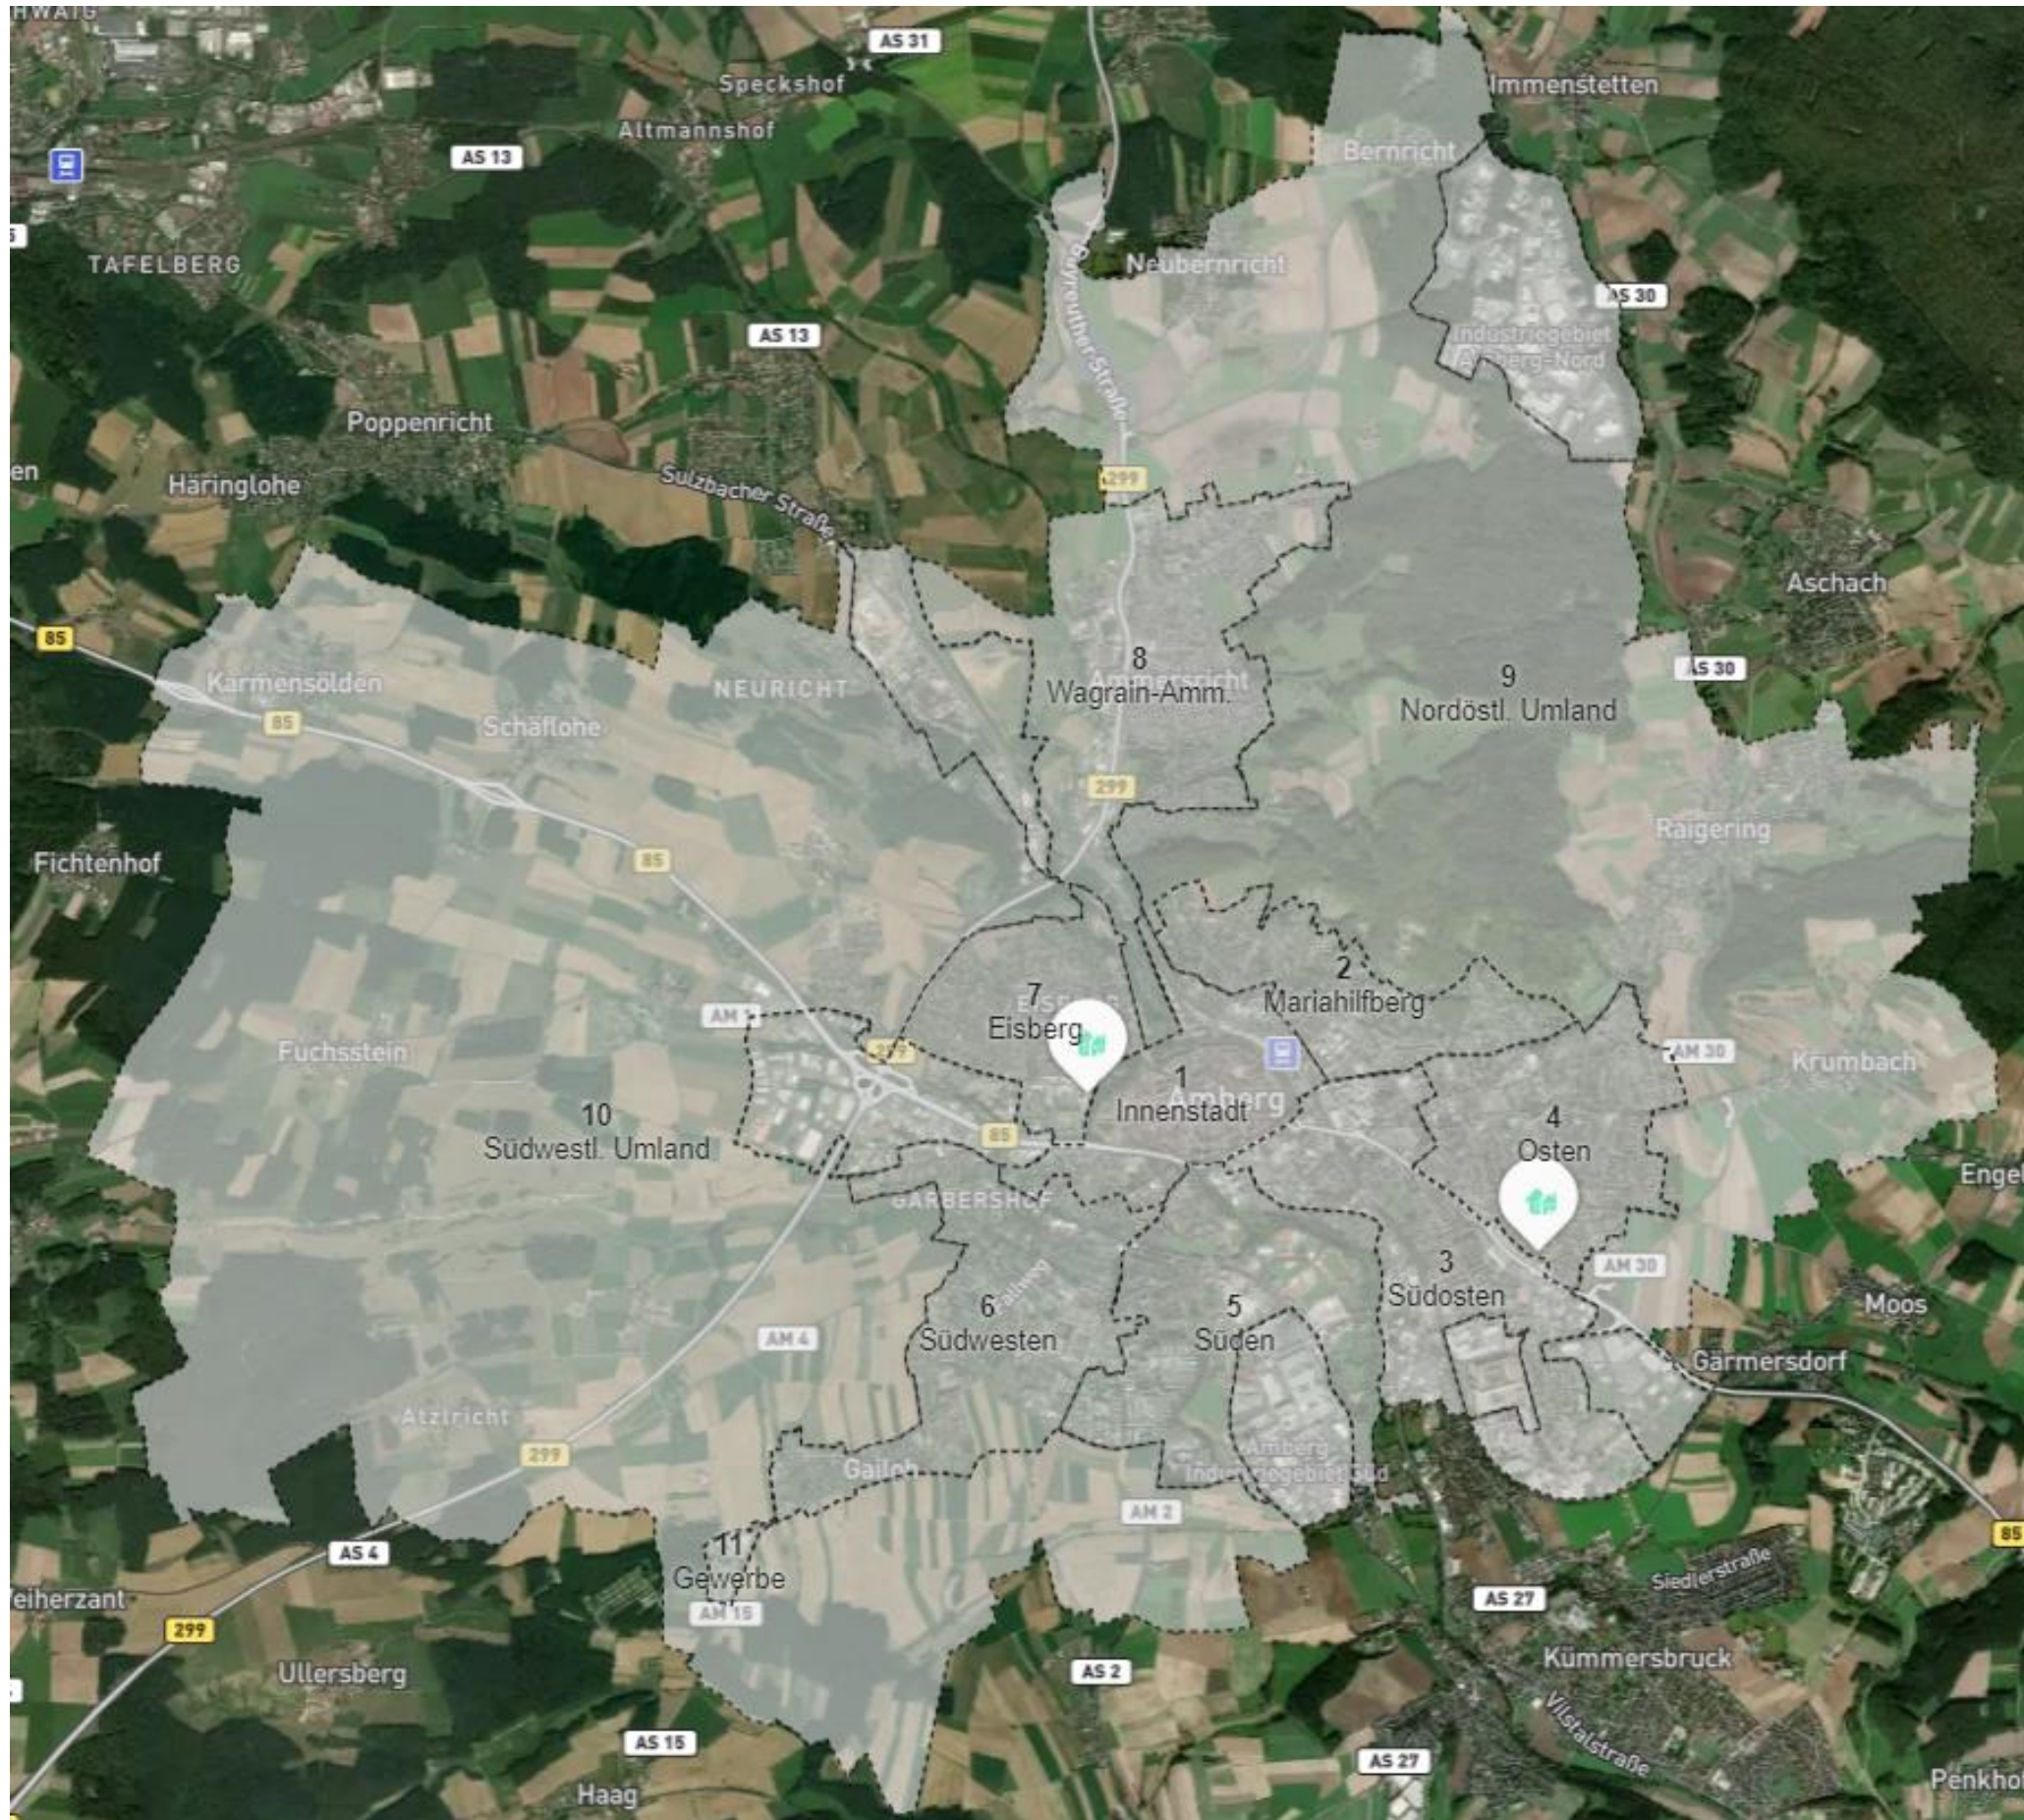

Übersicht Interims Kindergärten

Folgende Interims-Kindergärten sind aktuell vorhanden:

- DigiMINT-Kids (50 Plätze)
- Kindergarten Pfiffikus (50 Plätze)