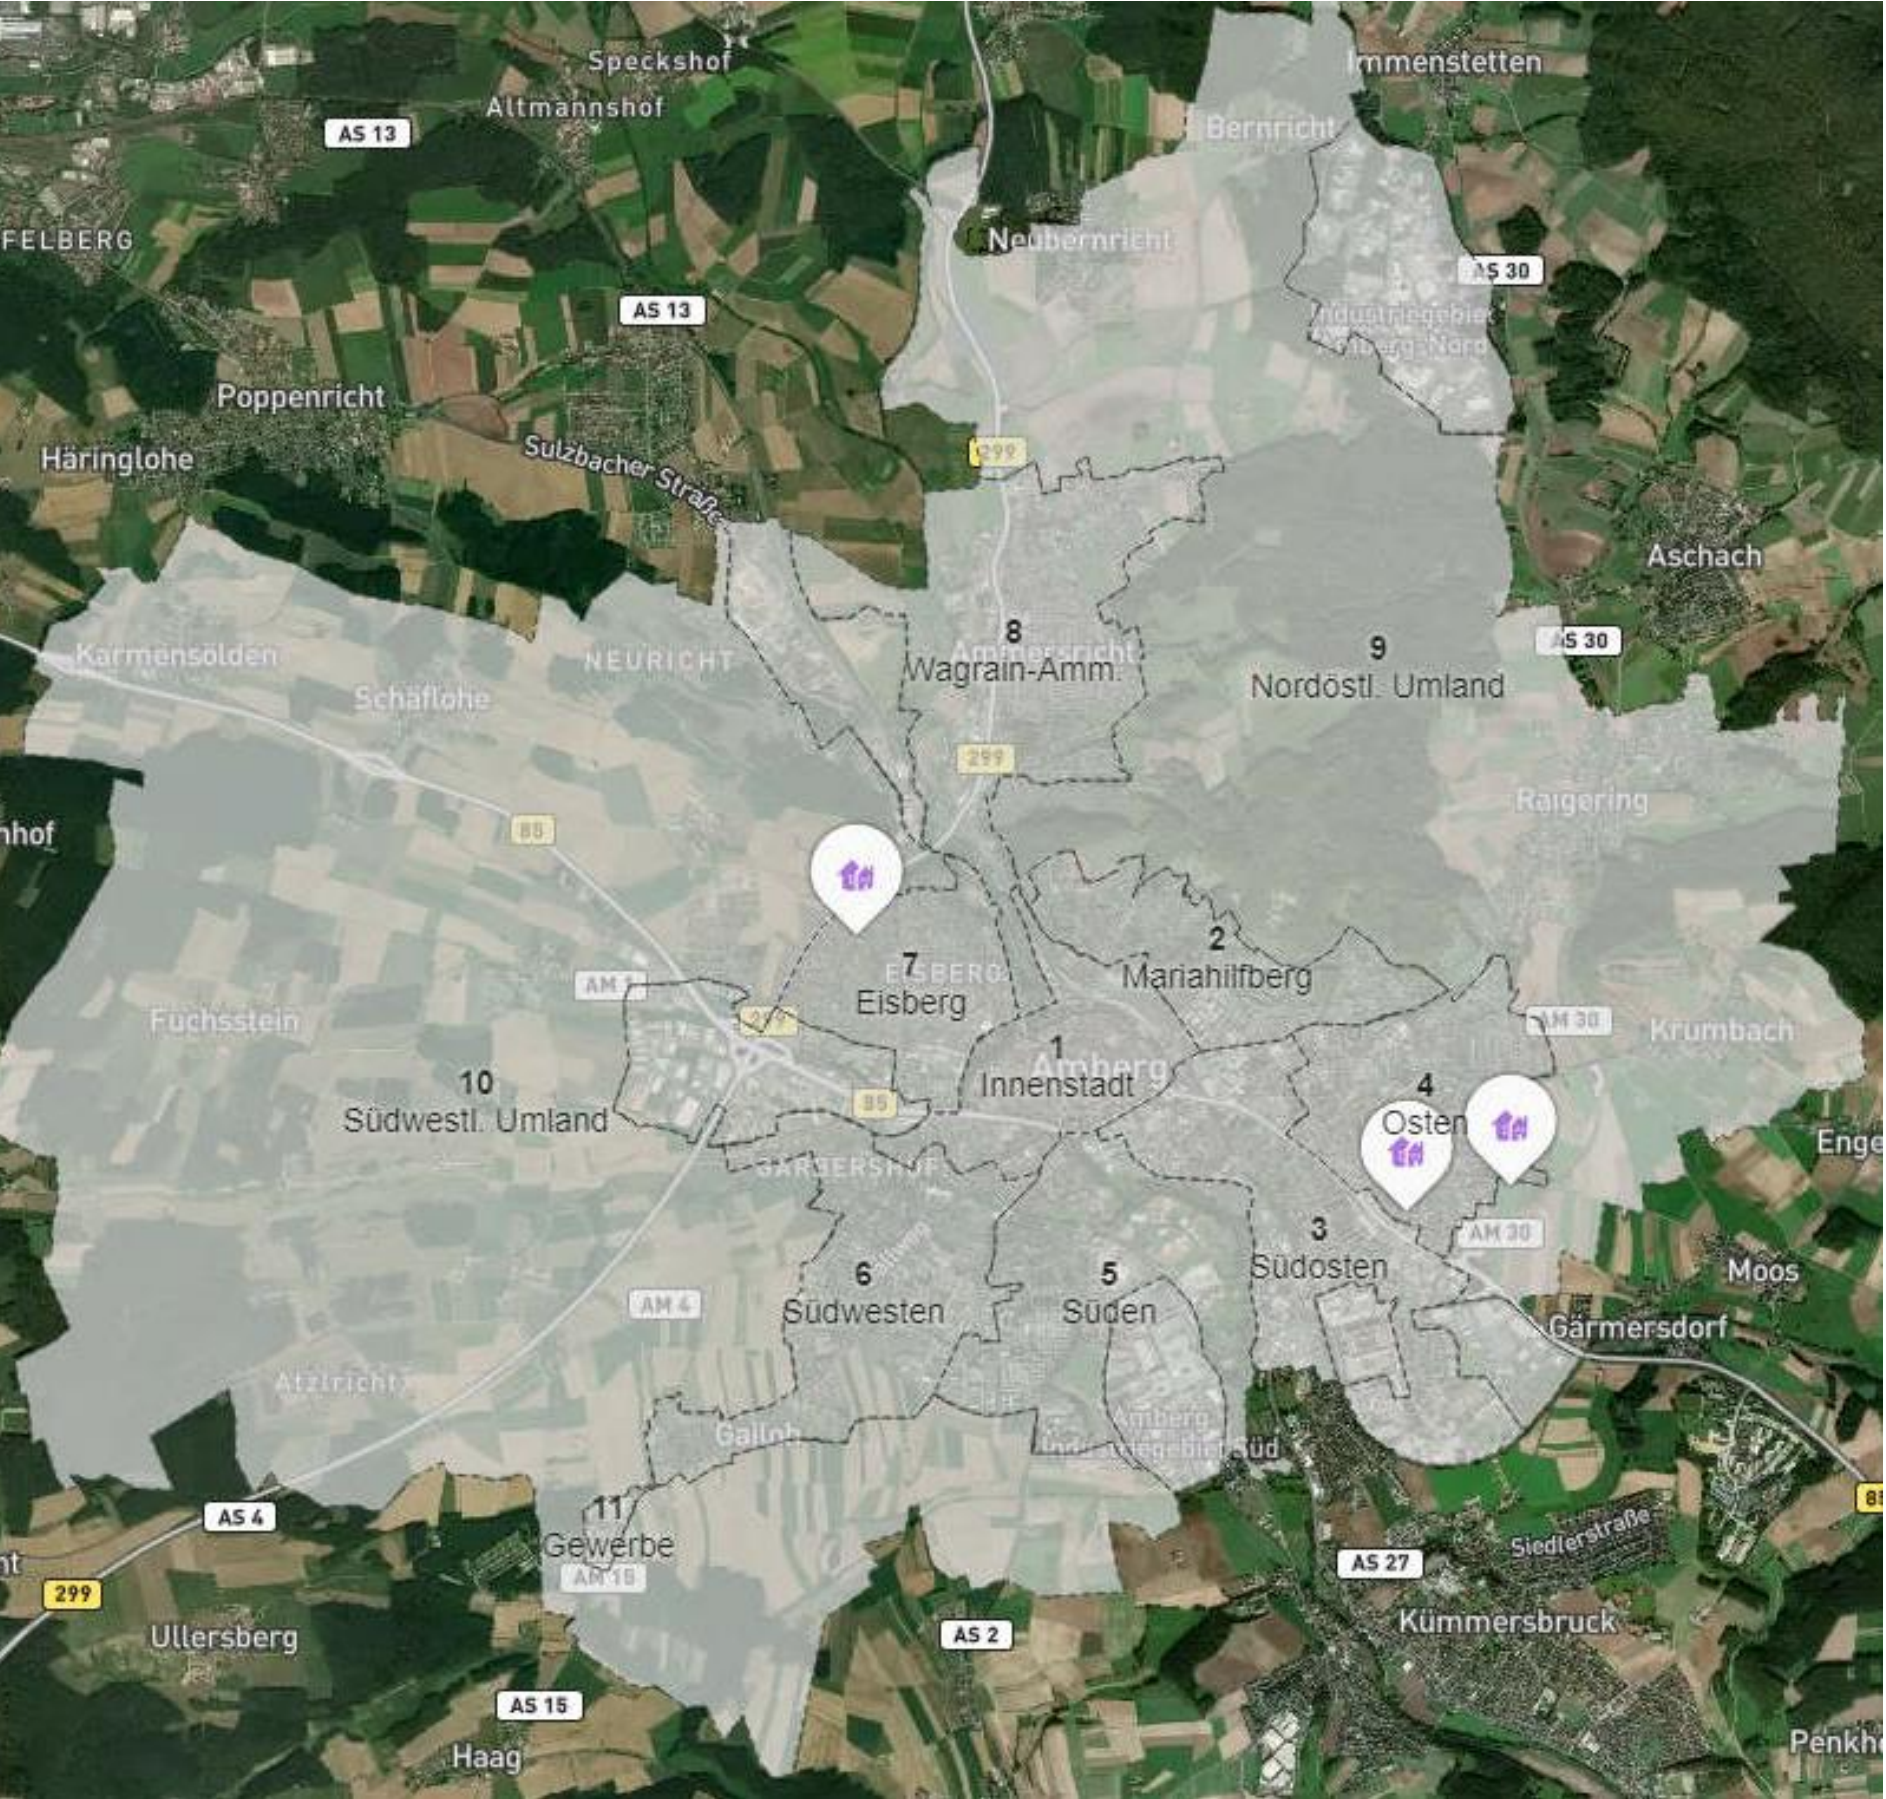

Übersicht nur Kindergärten

- Montessori-Kindergarten Zwergerlschule
- Kath. Integrativer Kindergarten St. Sebastian
- Kath. Kindergarten St. Martin
- Caritas Kindergarten Marienheim
- Evang. Kindergarten Am Kochkeller
- Kath. Kindergarten Haus Nazareth
- Evang. Kindergarten Gailoher Kieselsteinchen
- BRK Waldkindergarten Baumann Waldforscher

Weitere potentielle Standorte für
Kindertageseinrichtungen in
der Stadt Amberg

Übersicht Kindertageseinrichtungen in Planung

Folgende Kindertageseinrichtungen sind bereits in Planung oder Umsetzung:

- Kindergarten & -krippe Drillingsfeld / Winterstraße (125 Plätze 3-6, 36 Plätze U3) (rot)
- Kindergarten & -krippe Stadtteil Ammersricht / Schnaittenbacher Str. (24 Plätze U3, 25 Plätze 3-6 Jahre) (rot)
- Kindergarten & -krippe Digi-MINT-Kids (Verstetigung der Interims-Kita mit 50 Plätzen 3-6 Jahre und 15 Plätzen) (rot)
- Kindergarten Kennedystraße (im Bau, 50 Plätze 3- 6 Jahre) (türkis)
- Kinderkrippe Stadtteil Bergsteig / Claudiweg Rosenthalstr. (36 Plätze U3) (gelb)

Übersicht neuer potentieller Standorte Kita/Hort

Für die Stadt Amberg würden folgende potentielle Standorte für den Bau von neuen Kindertageseinrichtungen infrage kommen:

- Moosacher Weg - geplantes Baugebiet (ggf. 24 Plätze U3, 25 Plätze, 3-6Jahre – bzw. Veränderung nach Bedarf – “Puffer-Kita”)
- Hort Erlöserkirche (Planung in Verbindung mit Grundschul-Ganztagsbetreuung 50 Plätze)
- Hort Christkönig / Umfeld Max-Josef-Schule (Planung in Verbindung mit Grundschul-Ganztagsbetreuung 75 Plätze)

Übersicht neuer potentieller Standorte im Vergleich zu bestehenden Kindertageseinrichtungen

Bedarfsanerkennung gesamt 2020

Durch den Stadtrat wurden im Jahr 2020 insgesamt 405 Kinderkrippenplätze, 1382 Kindergartenplätze und 206 Hortplätze als bedarfsnotwendig anerkannt.