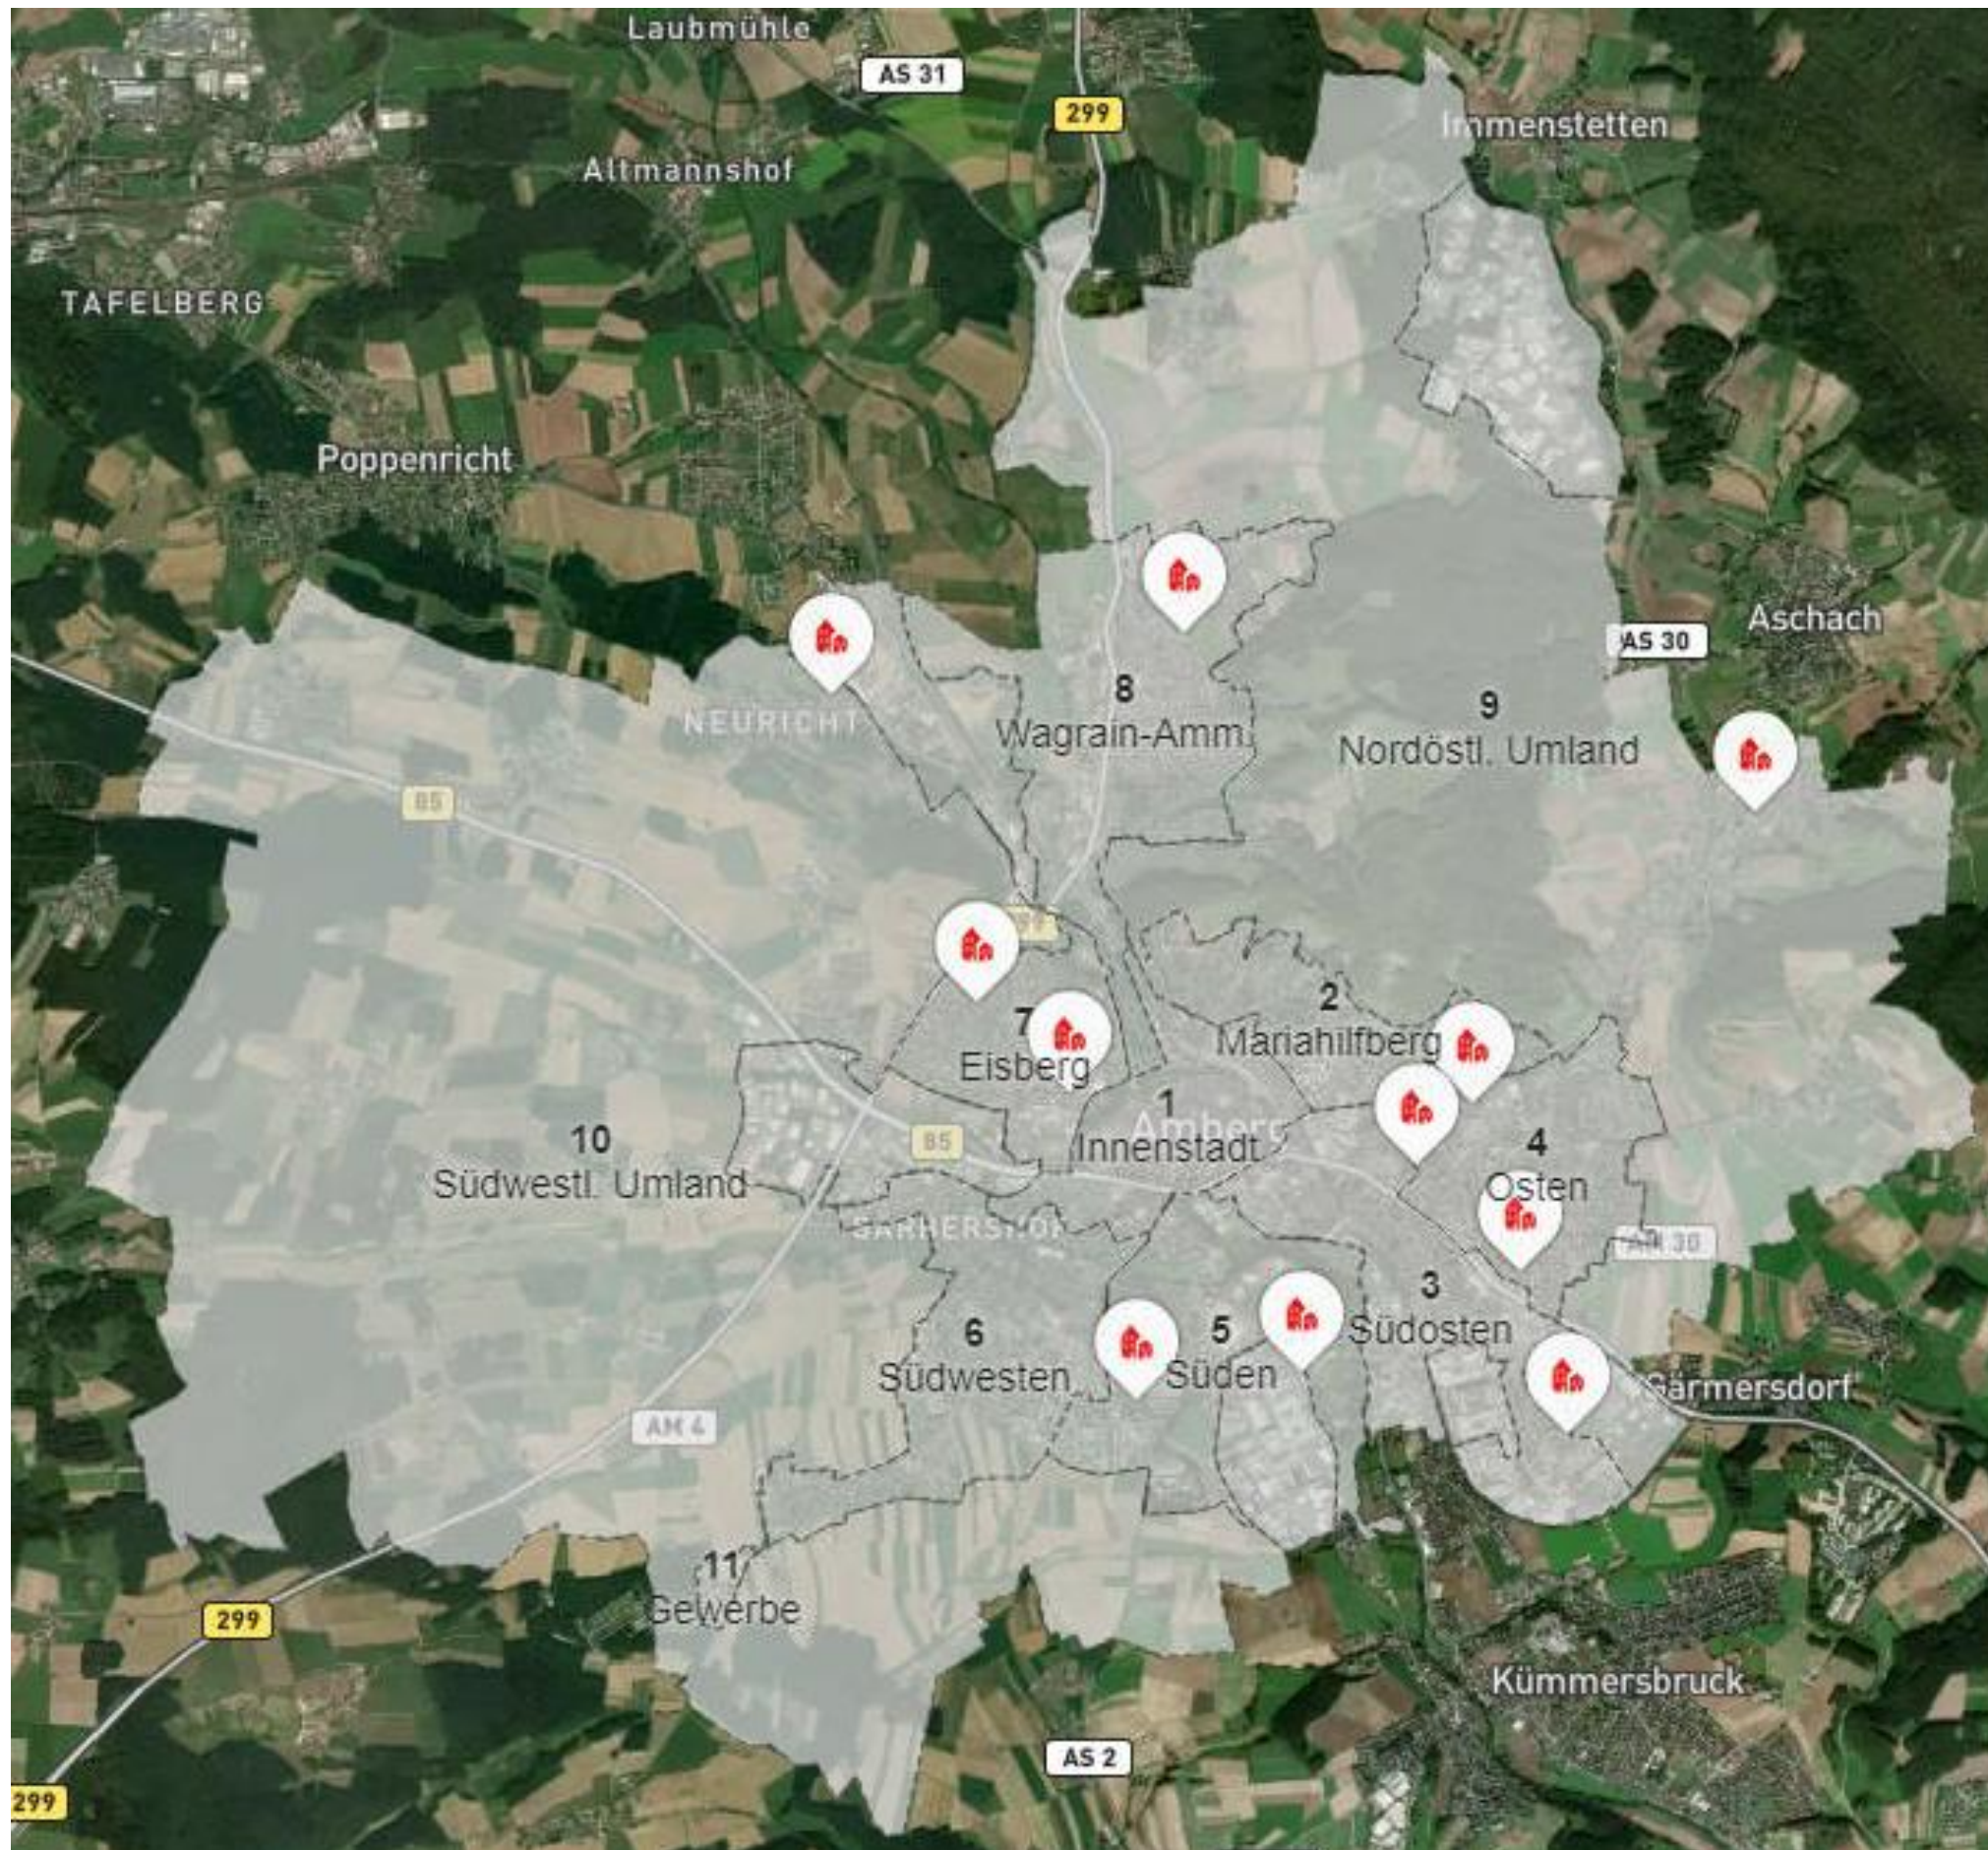

Die Standorte aller Kindertageseinrichtungen in der Stadt Amberg, sind dem linken Schaubild zu entnehmen.

Kinderkrippen in Amberg

Übersicht nur Kinderkrippen

- Johanniter-Kinderkrippe
Pustebblume
- BRK Kinderkrippe Mäuseland
- Kinderkrippe "CampusKids" des
Studentenwerkes
- BRK Kinderkrippe Marienkäfer
- Inklusive Kinderkrippe Mittendrin

Übersicht Interims-Kinderkrippen

Folgende Interims-Kinderkrippen sind aktuell vorhanden:

- DigiMINT-Kids (15 Plätze ab 2 Jahren)
- Krippe Elements OTH (BRK) (36 Plätze U3)

Kindergärten in Amberg

Übersicht Kindertageseinrichtungen mit Kindergarten- und Kinderkrippenplätzen

- Kinderhaus SieKids AMBärchen
- Kath. Kindergarten St. Michael
- Kath. Kindertageseinrichtung St. Konrad
- Kath. Kindergarten St. Josef
- Kath. Kindergarten St. Georg
- Städt. Kindergarten Luitpoldhöhe
- Kath. Kindertageseinrichtung Hl. Dreifaltigkeit
- Kath. Kindergarten Hl. Familie - Die Schatzinsel
- Evang. Kindergarten Erlöserkirche
- Kath. Kindergarten Christkönig
- Evang. Kindergarten Am Schelmengraben

Übersicht nur Kindergärten

- Montessori-Kindergarten Zwergerlschule
- Kath. Integrativer Kindergarten St. Sebastian
- Kath. Kindergarten St. Martin
- Caritas Kindergarten Marienheim
- Evang. Kindergarten Am Kochkeller
- Kath. Kindergarten Haus Nazareth
- Evang. Kindergarten Gailoher Kieselsteinchen
- BRK Waldkindergarten Baumann Waldforscher