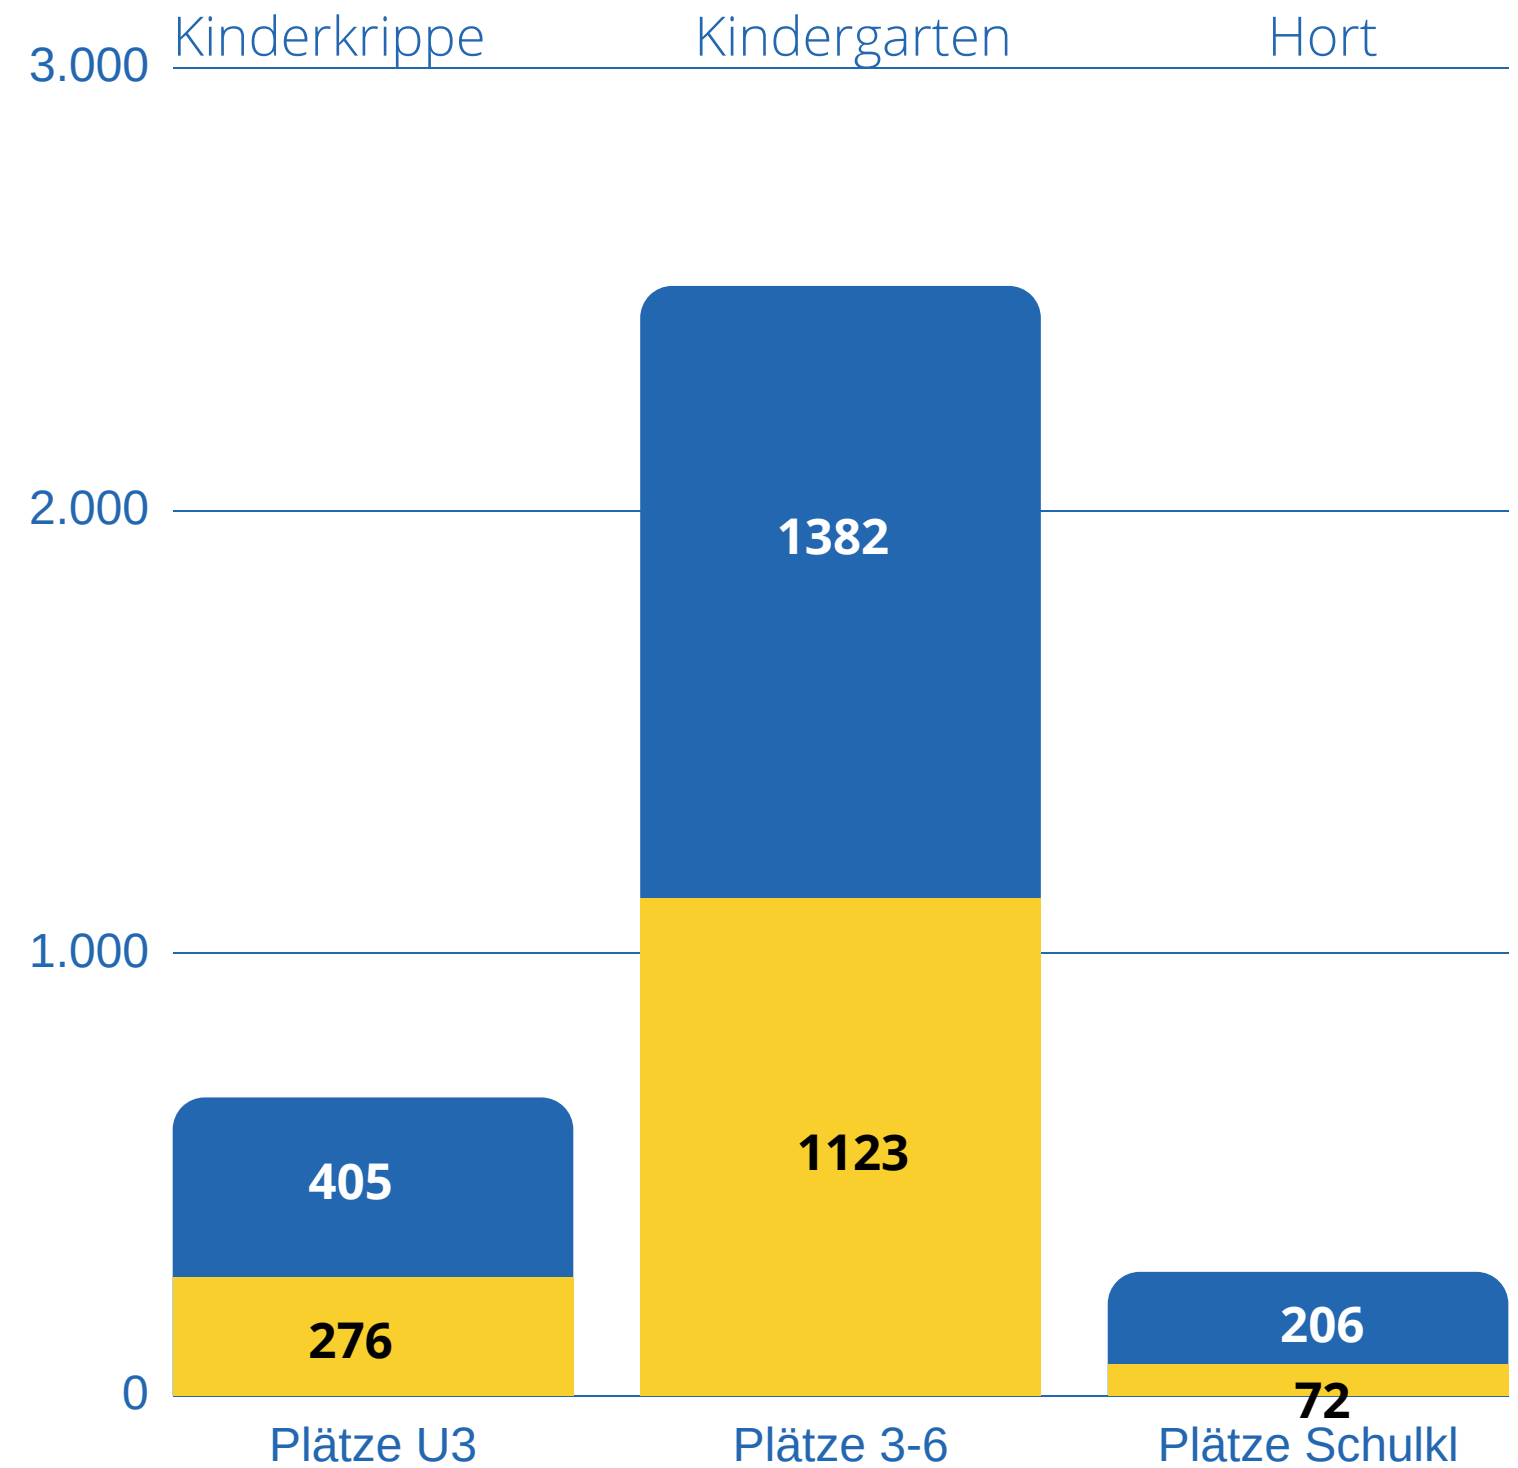

In der Stadt Amberg stehen aktuell 1126 Plätze in Kindergärten (3 Jahre bis Einschulung) und 276 Plätze in Kinderkrippen (unter 3 Jahre) zur Verfügung.

Diese Plätze verteilen sich auf 17 Kindergärten und 13 Kinderkrippen sowie 2 Häuser für Kinder.

Weitere potentielle Standorte für
Kindertageseinrichtungen in
der Stadt Amberg

Übersicht Kindertageseinrichtungen in Planung

Folgende Kindertageseinrichtungen sind bereits in Planung oder Umsetzung:

- Kindergarten & -krippe Drillingsfeld / Winterstraße (125 Plätze 3-6, 36 Plätze U3) (rot)
- Kindergarten & -krippe Stadtteil Ammersricht / Schnaittenbacher Str. (24 Plätze U3, 25 Plätze 3-6 Jahre) (rot)
- Kindergarten & -krippe Digi-MINT-Kids (Verstetigung der Interims-Kita mit 50 Plätzen 3-6 Jahre und 15 Plätzen) (rot)
- Kindergarten Kennedystraße (im Bau, 50 Plätze 3- 6 Jahre) (türkis)
- Kinderkrippe Stadtteil Bergsteig / Claudiweg Rosenthalstr. (36 Plätze U3) (gelb)

Übersicht neuer potentieller Standorte Kita/Hort

Für die Stadt Amberg würden folgende potentielle Standorte für den Bau von neuen Kindertageseinrichtungen infrage kommen:

- Moosacher Weg - geplantes Baugebiet (ggf. 24 Plätze U3, 25 Plätze, 3-6Jahre – bzw. Veränderung nach Bedarf – “Puffer-Kita”)
- Hort Erlöserkirche (Planung in Verbindung mit Grundschul-Ganztagsbetreuung 50 Plätze)
- Hort Christkönig / Umfeld Max-Josef-Schule (Planung in Verbindung mit Grundschul-Ganztagsbetreuung 75 Plätze)

Übersicht neuer potentieller Standorte im Vergleich zu bestehenden Kindertageseinrichtungen

Bedarfsanerkennung gesamt 2020

Durch den Stadtrat wurden im Jahr 2020 insgesamt 405 Kinderkrippenplätze, 1382 Kindergartenplätze und 206 Hortplätze als bedarfsnotwendig anerkannt.