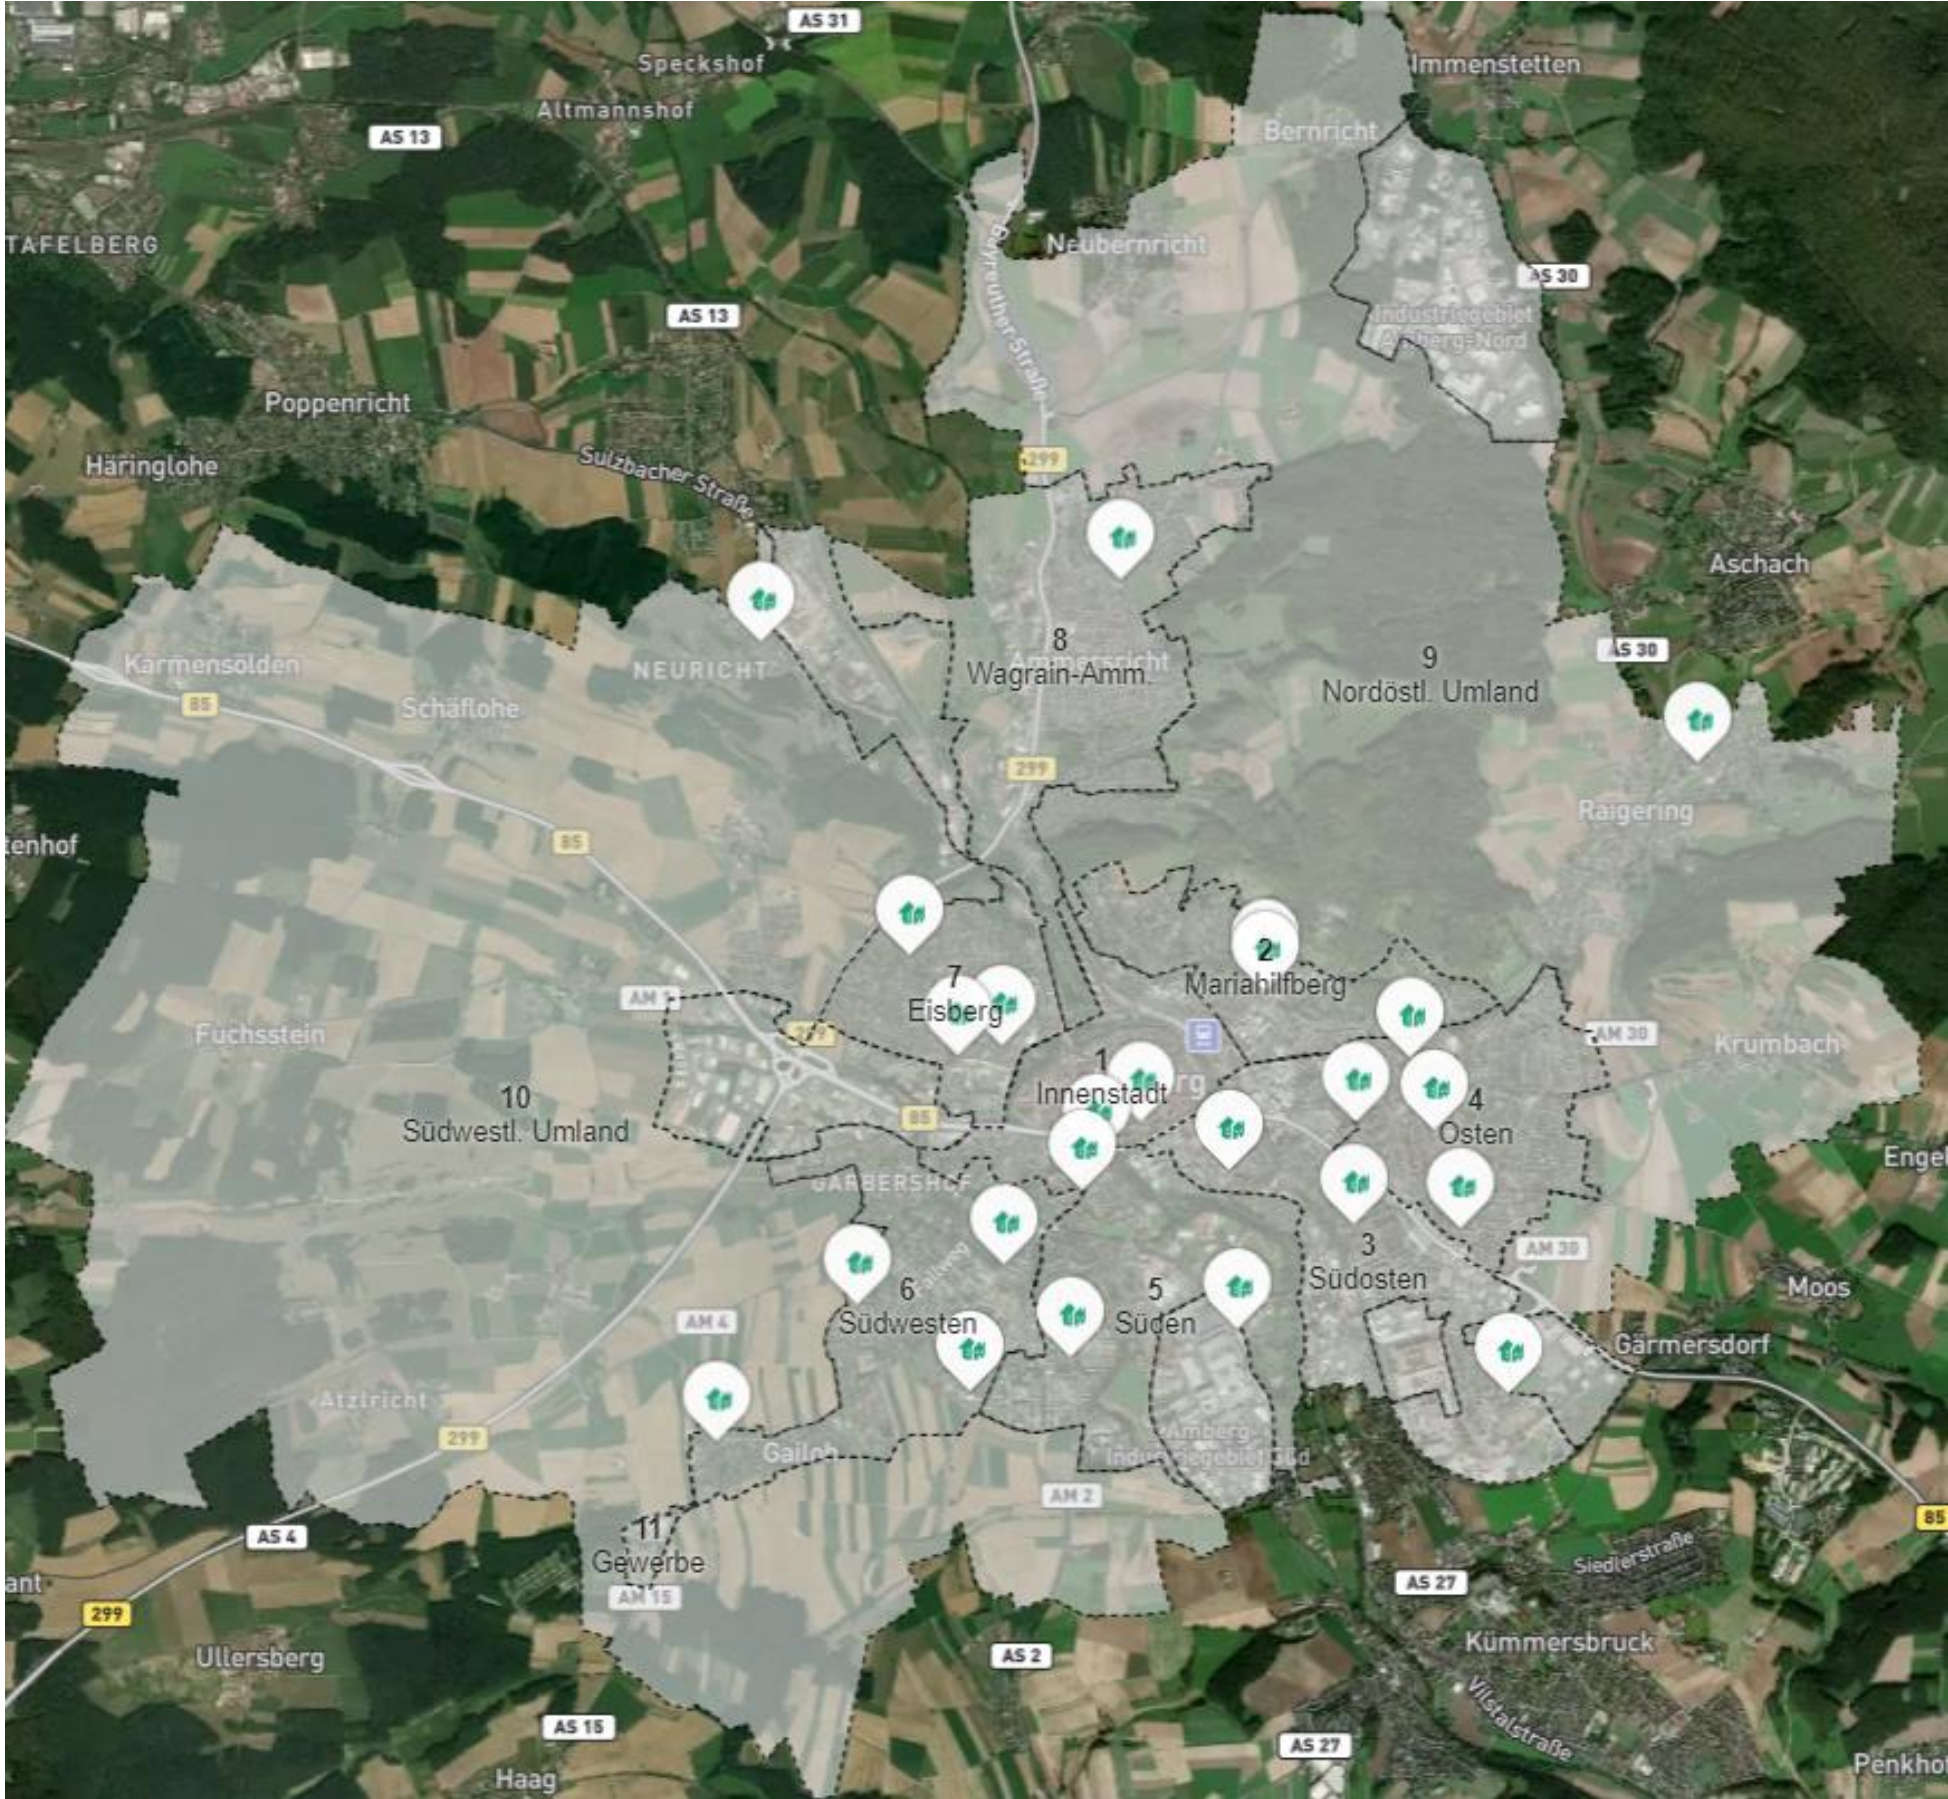

Übersicht nur Kindergärten

- Montessori-Kindergarten Zwergerlschule
- Kath. Integrativer Kindergarten St. Sebastian
- Kath. Kindergarten St. Martin
- Caritas Kindergarten Marienheim
- Evang. Kindergarten Am Kochkeller
- Kath. Kindergarten Haus Nazareth
- Evang. Kindergarten Gailoher Kieselsteinchen
- BRK Waldkindergarten Baumann Waldforscher

Weitere potentielle Standorte für
Kindertageseinrichtungen in
der Stadt Amberg

Übersicht Kindertageseinrichtungen in Planung

Folgende Kindertageseinrichtungen sind bereits in Planung oder Umsetzung:

- Kindergarten & -krippe Drillingsfeld / Winterstraße (125 Plätze 3-6, 36 Plätze U3) (rot)
- Kindergarten & -krippe Stadtteil Ammersricht / Schnaittenbacher Str. (24 Plätze U3, 25 Plätze 3-6 Jahre) (rot)
- Kindergarten & -krippe Digi-MINT-Kids (Verstetigung der Interims-Kita mit 50 Plätzen 3-6 Jahre und 15 Plätzen) (rot)
- Kindergarten Kennedystraße (im Bau, 50 Plätze 3- 6 Jahre) (türkis)
- Kinderkrippe Stadtteil Bergsteig / Claudiweg Rosenthalstr. (36 Plätze U3) (gelb)

Übersicht neuer potentieller Standorte Kita/Hort

Für die Stadt Amberg würden folgende potentielle Standorte für den Bau von neuen Kindertageseinrichtungen infrage kommen:

- Moosacher Weg - geplantes Baugebiet (ggf. 24 Plätze U3, 25 Plätze, 3-6Jahre – bzw. Veränderung nach Bedarf – “Puffer-Kita”)
- Hort Erlöserkirche (Planung in Verbindung mit Grundschul-Ganztagsbetreuung 50 Plätze)
- Hort Christkönig / Umfeld Max-Josef-Schule (Planung in Verbindung mit Grundschul-Ganztagsbetreuung 75 Plätze)

Übersicht neuer potentieller Standorte im Vergleich zu bestehenden Kindertageseinrichtungen

Bedarfsanerkennung gesamt 2020

Durch den Stadtrat wurden im Jahr 2020 insgesamt 405 Kinderkrippenplätze, 1382 Kindergartenplätze und 206 Hortplätze als bedarfsnotwendig anerkannt.