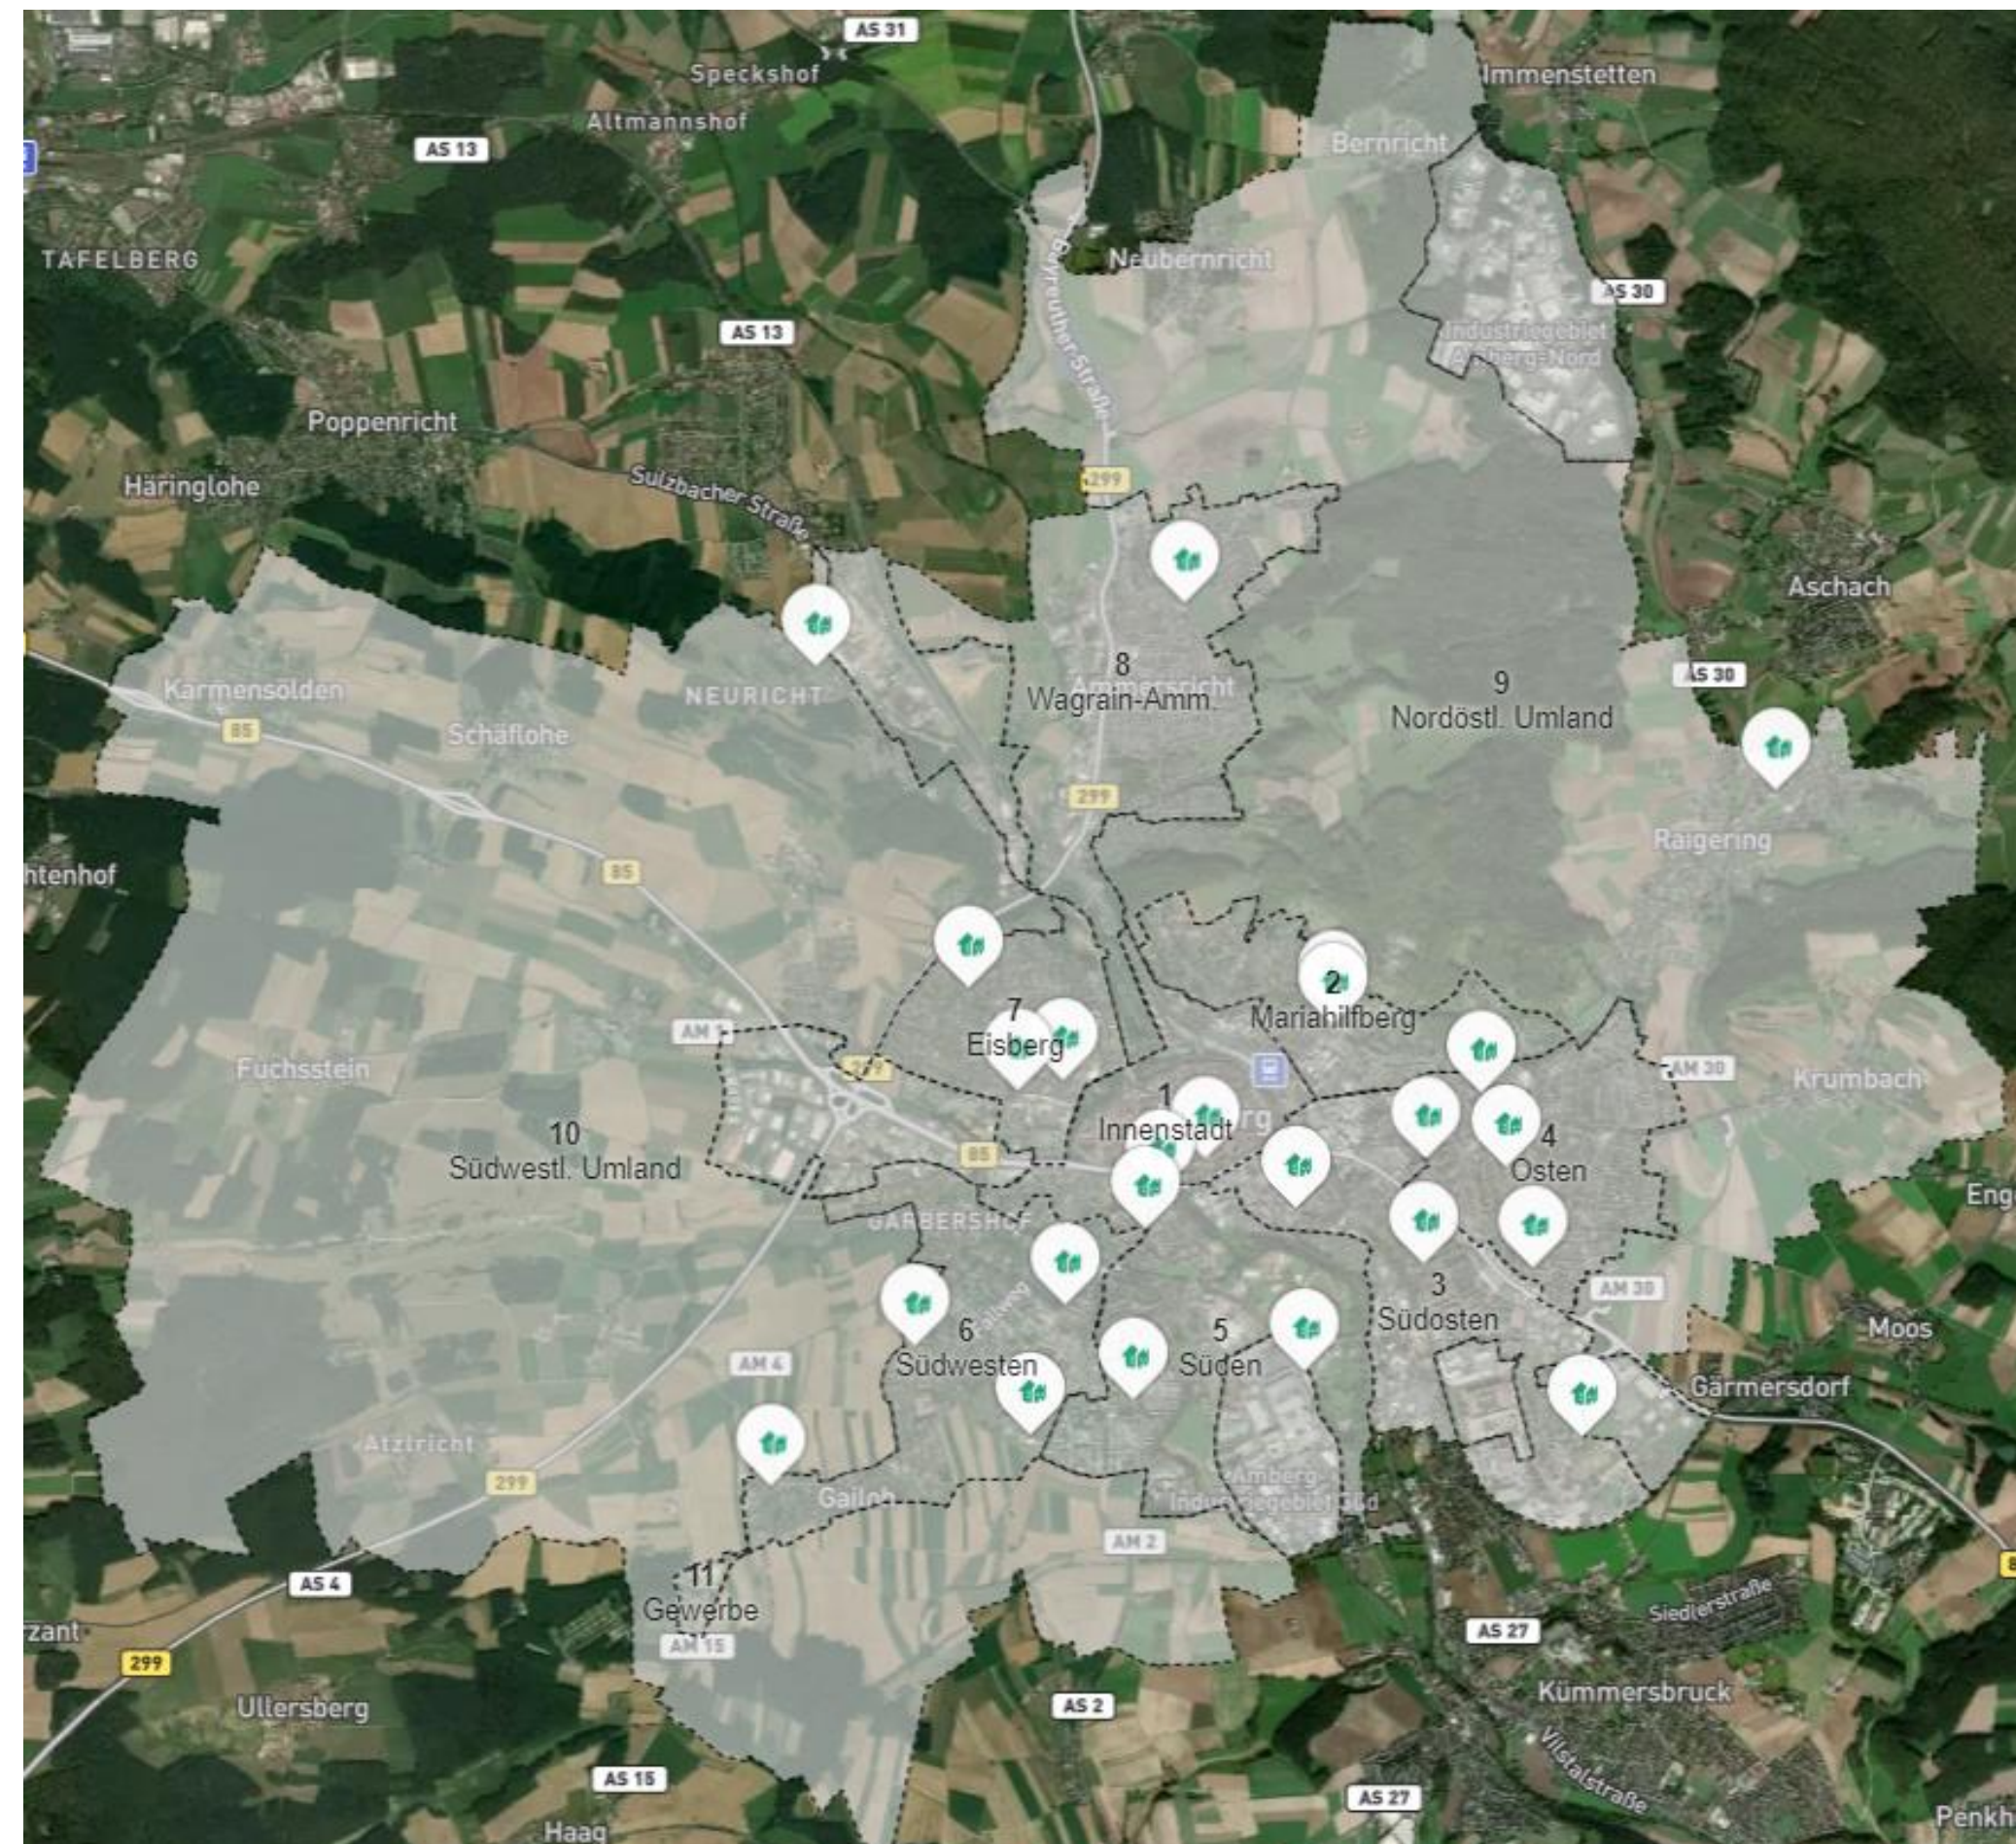

ÜBERSICHT KINDERTAGESEINRICHTUNGEN IN DER STADT AMBERG. STAND MAI 2021

Vorbereitet durch die Jugendhilfeplanung Stadt Amberg: Nadine Gräml, Sibylle Vinzens

AMBERG

Übersicht Kindertageseinrichtungen in Amberg

In der Stadt Amberg stehen aktuell 1126 Plätze in Kindergärten (3 Jahre bis Einschulung) und 276 Plätze in Kinderkrippen (unter 3 Jahre) zur Verfügung.

Diese Plätze verteilen sich auf 17 Kindergärten und 13 Kinderkrippen sowie 2 Häuser für Kinder.

Die Standorte aller Kindertageseinrichtungen in der Stadt Amberg, sind dem linken Schaubild zu entnehmen.

Kinderkrippen in Amberg

Übersicht nur Kinderkrippen

- Johanniter-Kinderkrippe
Pustebblume
- BRK Kinderkrippe Mäuseland
- Kinderkrippe "CampusKids" des
Studentenwerkes
- BRK Kinderkrippe Marienkäfer
- Inklusive Kinderkrippe Mittendrin

Übersicht Interims-Kinderkrippen

Folgende Interims-Kinderkrippen sind aktuell vorhanden:

- DigiMINT-Kids (15 Plätze ab 2 Jahren)
- Krippe Elements OTH (BRK) (36 Plätze U3)

Kindergärten in Amberg

Übersicht Kindertageseinrichtungen mit Kindergarten- und Kinderkrippenplätzen