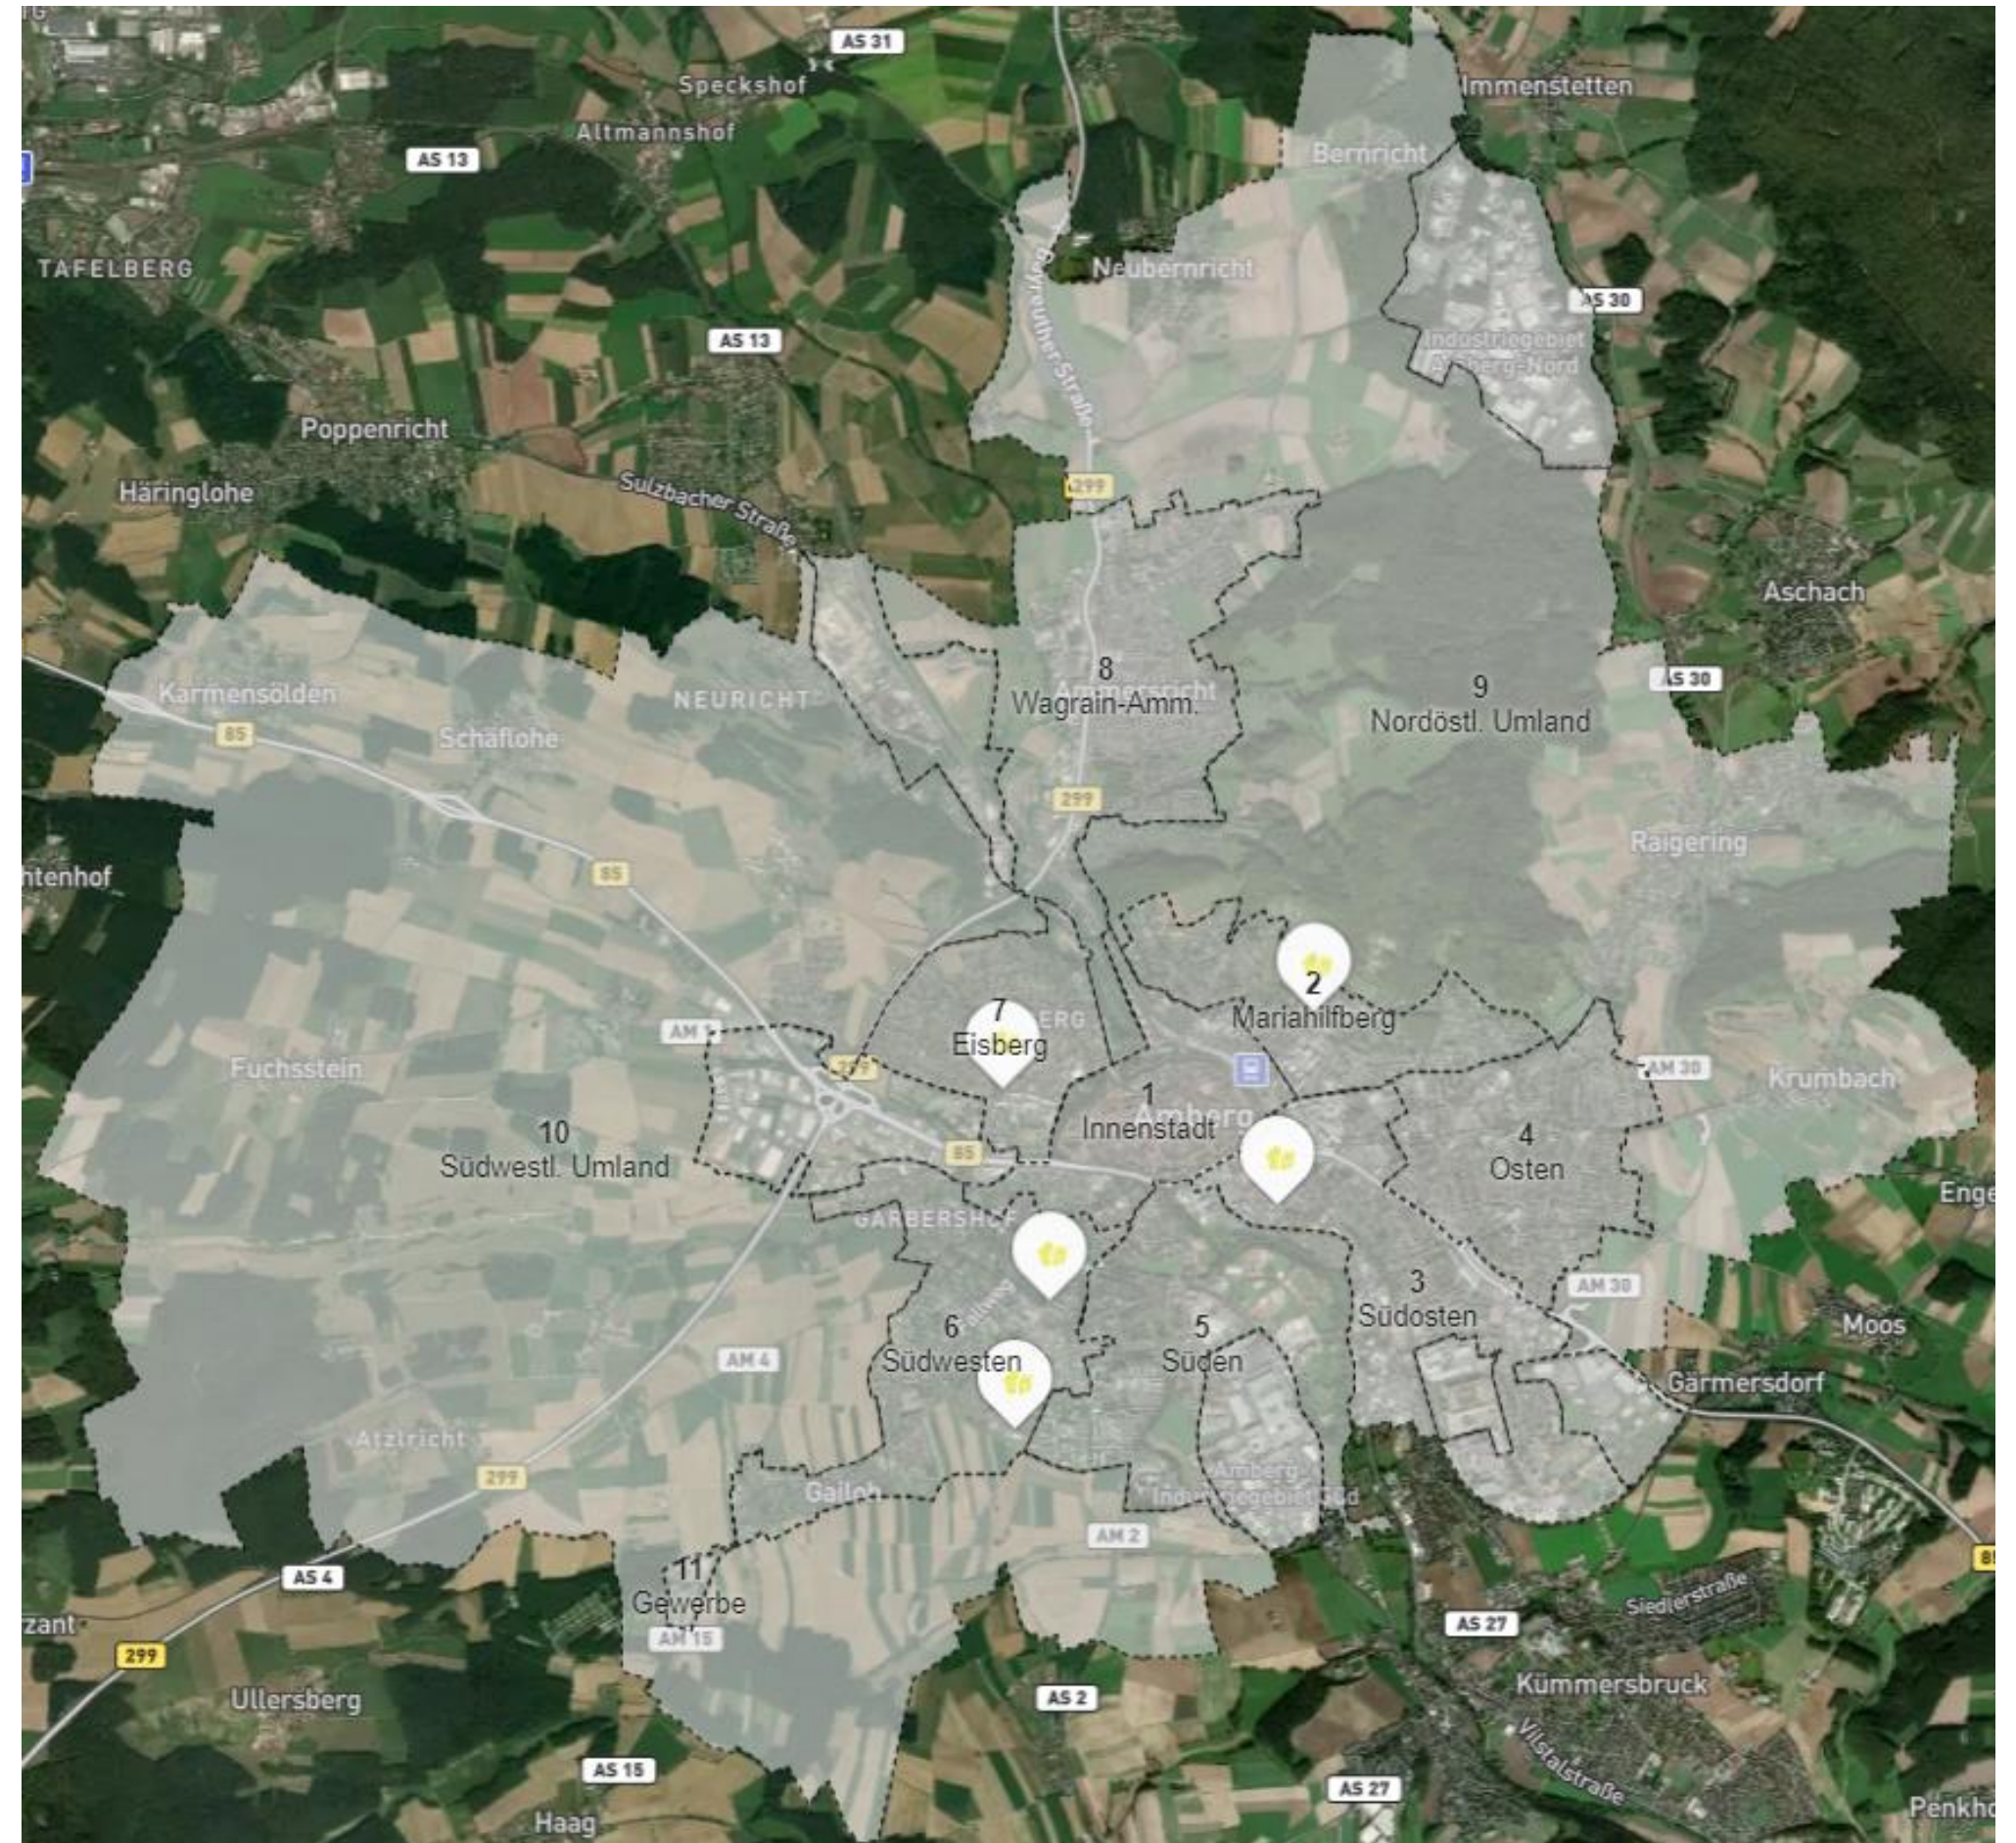

In der Stadt Amberg stehen aktuell 1126 Plätze in Kindergärten (3 Jahre bis Einschulung) und 276 Plätze in Kinderkrippen (unter 3 Jahre) zur Verfügung.

Diese Plätze verteilen sich auf 17 Kindergärten und 13 Kinderkrippen sowie 2 Häuser für Kinder.

Die Standorte aller Kindertageseinrichtungen in der Stadt Amberg, sind dem linken Schaubild zu entnehmen.

Kinderkrippen in Amberg

Übersicht nur Kinderkrippen

- Johanniter-Kinderkrippe
Pustebblume
- BRK Kinderkrippe Mäuseland
- Kinderkrippe "CampusKids" des
Studentenwerkes
- BRK Kinderkrippe Marienkäfer
- Inklusive Kinderkrippe Mittendrin

Übersicht Interims-Kinderkrippen

Folgende Interims-Kinderkrippen sind aktuell vorhanden:

- DigiMINT-Kids (15 Plätze ab 2 Jahren)
- Krippe Elements OTH (BRK) (36 Plätze U3)

Kindergärten in Amberg

Übersicht Kindertageseinrichtungen mit Kindergarten- und Kinderkrippenplätzen

- Kinderhaus SieKids AMBärchen
- Kath. Kindergarten St. Michael
- Kath. Kindertageseinrichtung St. Konrad
- Kath. Kindergarten St. Josef
- Kath. Kindergarten St. Georg
- Städt. Kindergarten Luitpoldhöhe
- Kath. Kindertageseinrichtung Hl. Dreifaltigkeit
- Kath. Kindergarten Hl. Familie - Die Schatzinsel
- Evang. Kindergarten Erlöserkirche
- Kath. Kindergarten Christkönig
- Evang. Kindergarten Am Schelmengraben