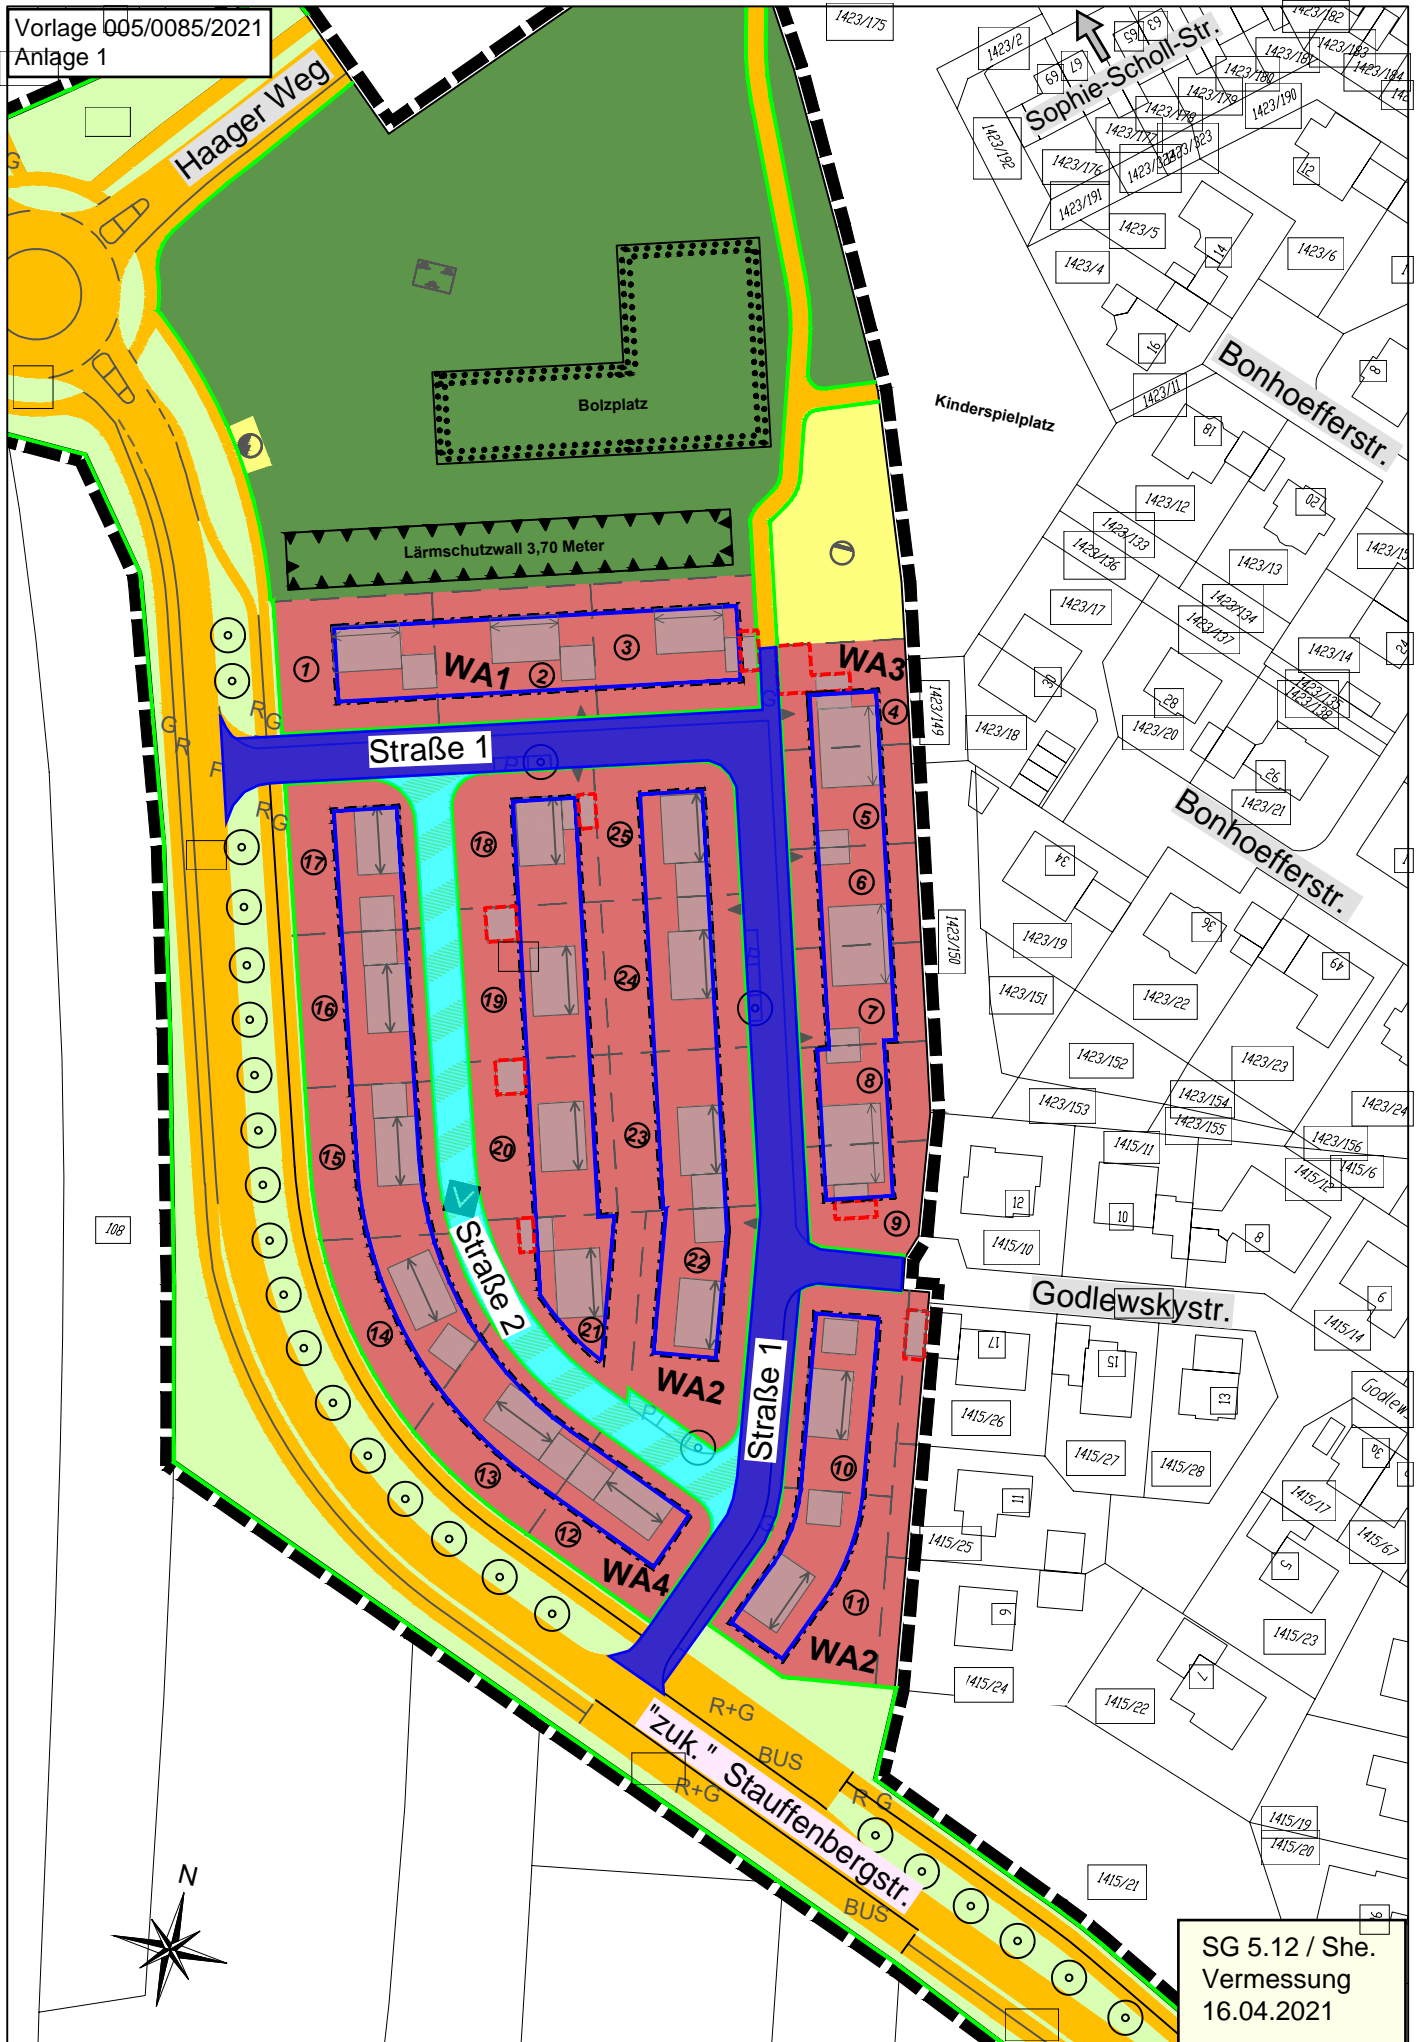

Lageplan zur Straßenbenennung "Kennedystraße Süd 2"

Vorlage 005/0085/2021
Anlage 1

SG 5.12 / She.
Vermessung
16.04.2021