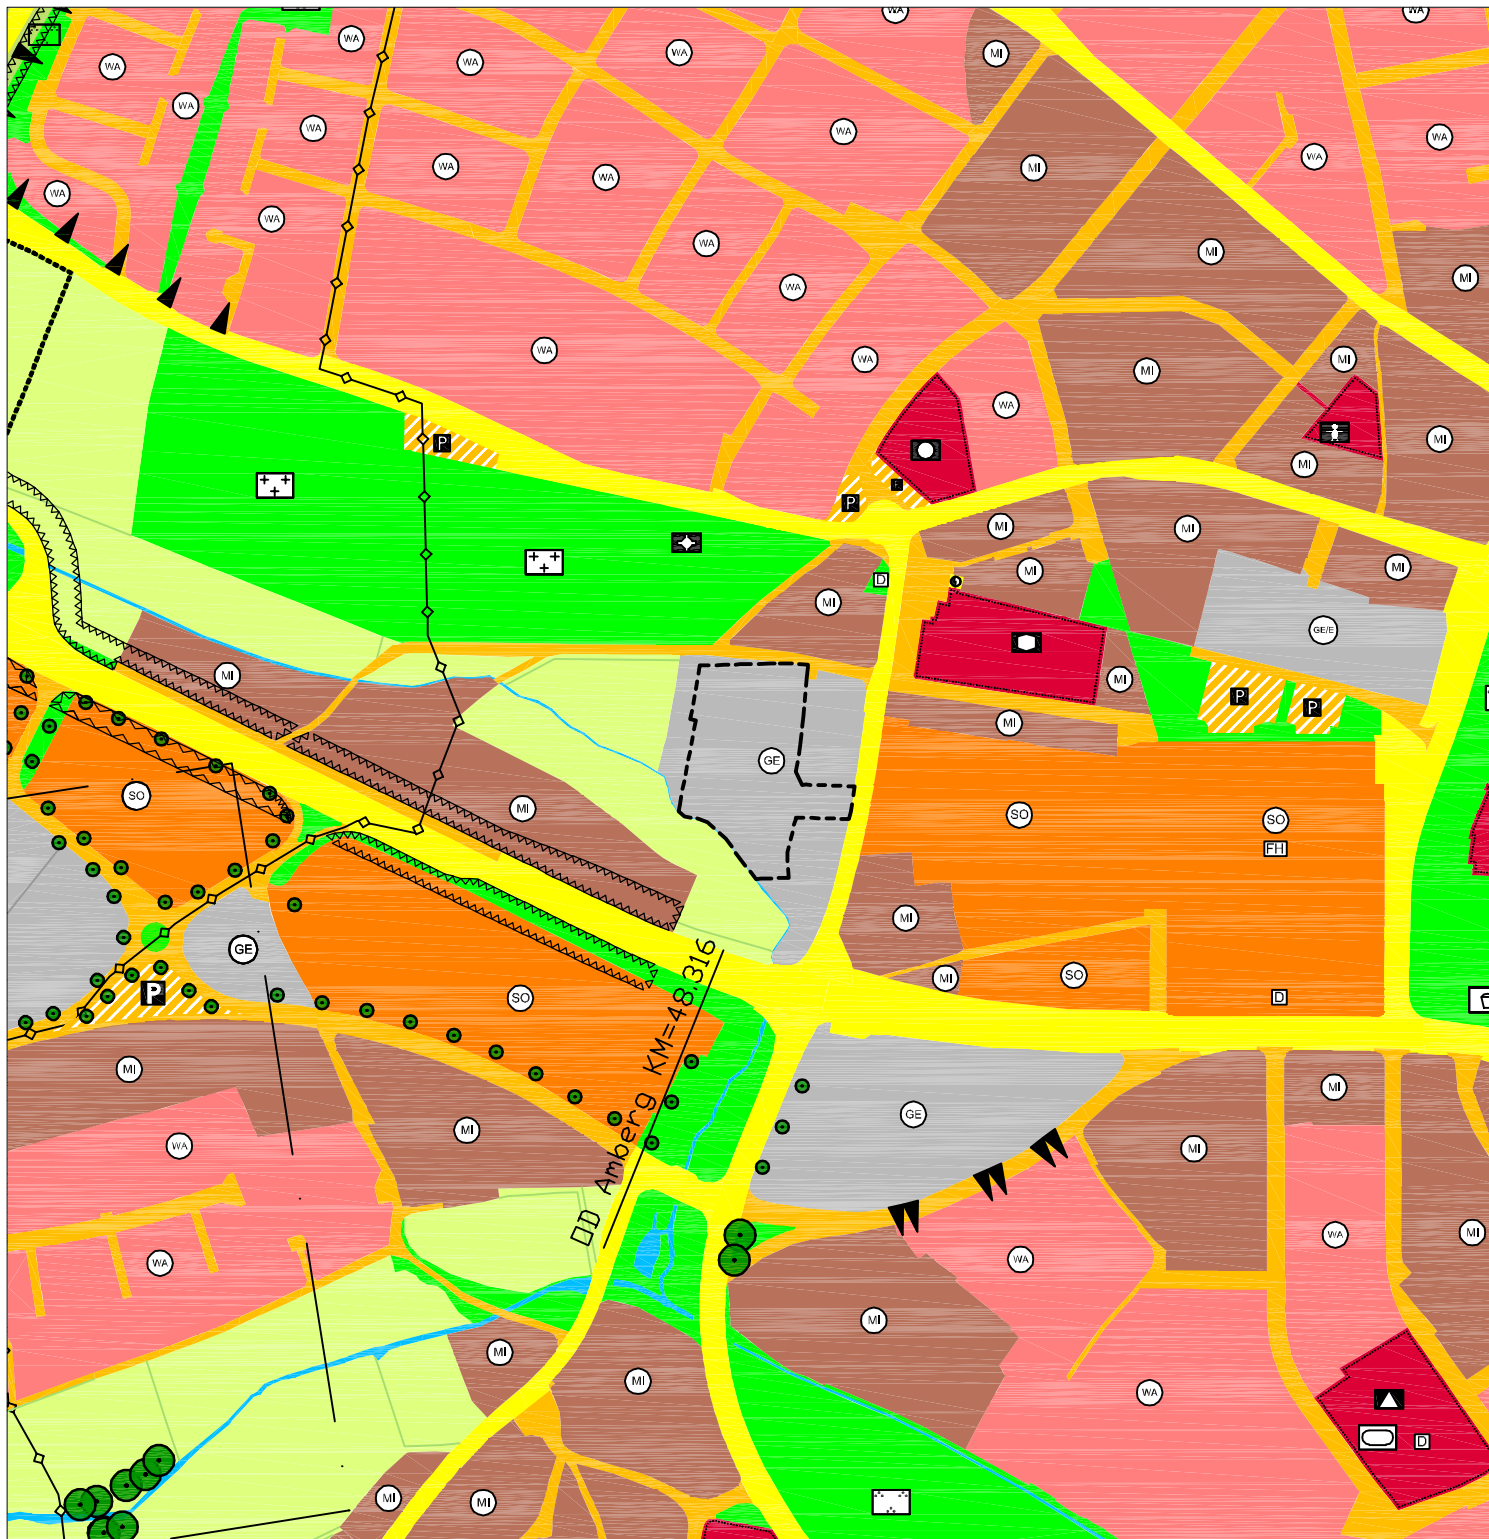

Norden

M= 1:5000

Referat für Stadtentwicklung und Bauen

Stadtplanungsamt Sachgebiet Bauleitplanung und Vermessung

Legende:

--- Geltungsbereich der 129 FNP - Änderung

Gewerbegebiet